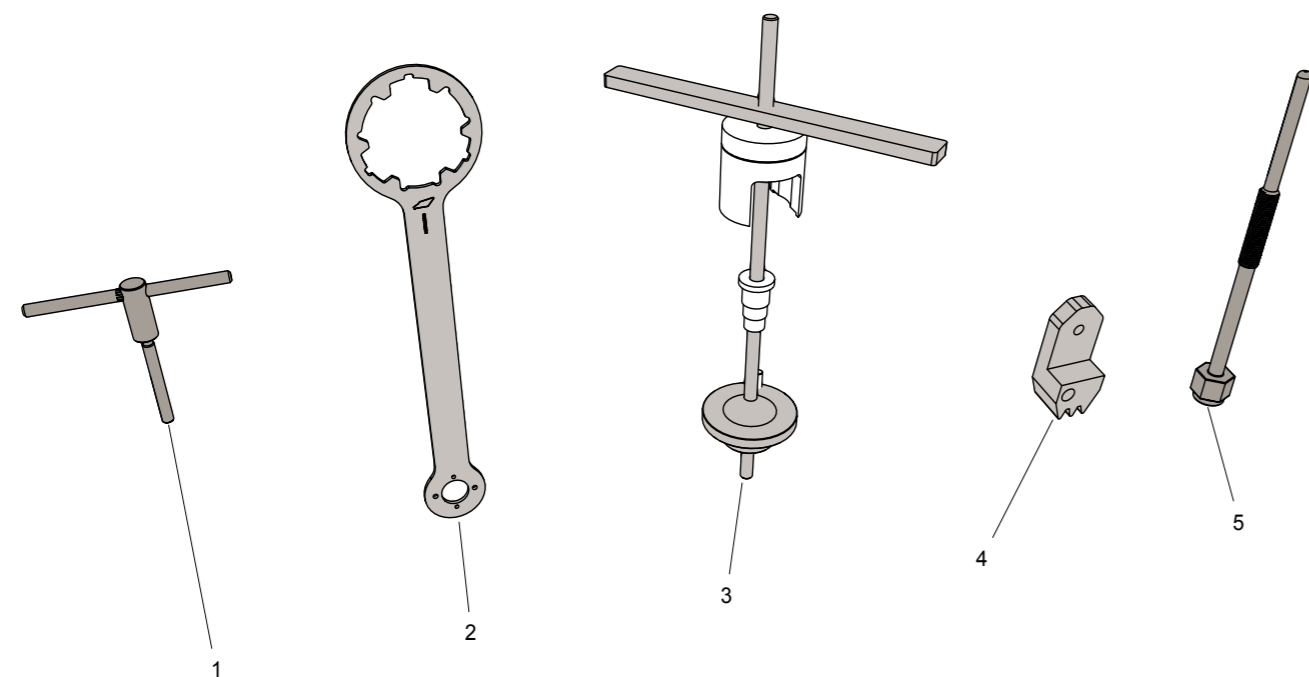

POS.	LEV.	REF / CODE	UN.	DESCRIPCIÓN	DESCRIPTION
1	1	80080029998	1	Espaciador Rampas	Ramps Spacer
2	1	80080020011	1	Bloqueo Polea Conductora	Driving Pulley Lock
3	1	80080029999	1	Útil Montaje/Desm. Polea Conducida	Assy./Disass. Tool Driven Pulley
4	1	80080020012	1	Fijador Corona Volante	Flywheel Fixer
5	1	80080020010	1	Estractor Polea Motriz	Driver Pulley Puller