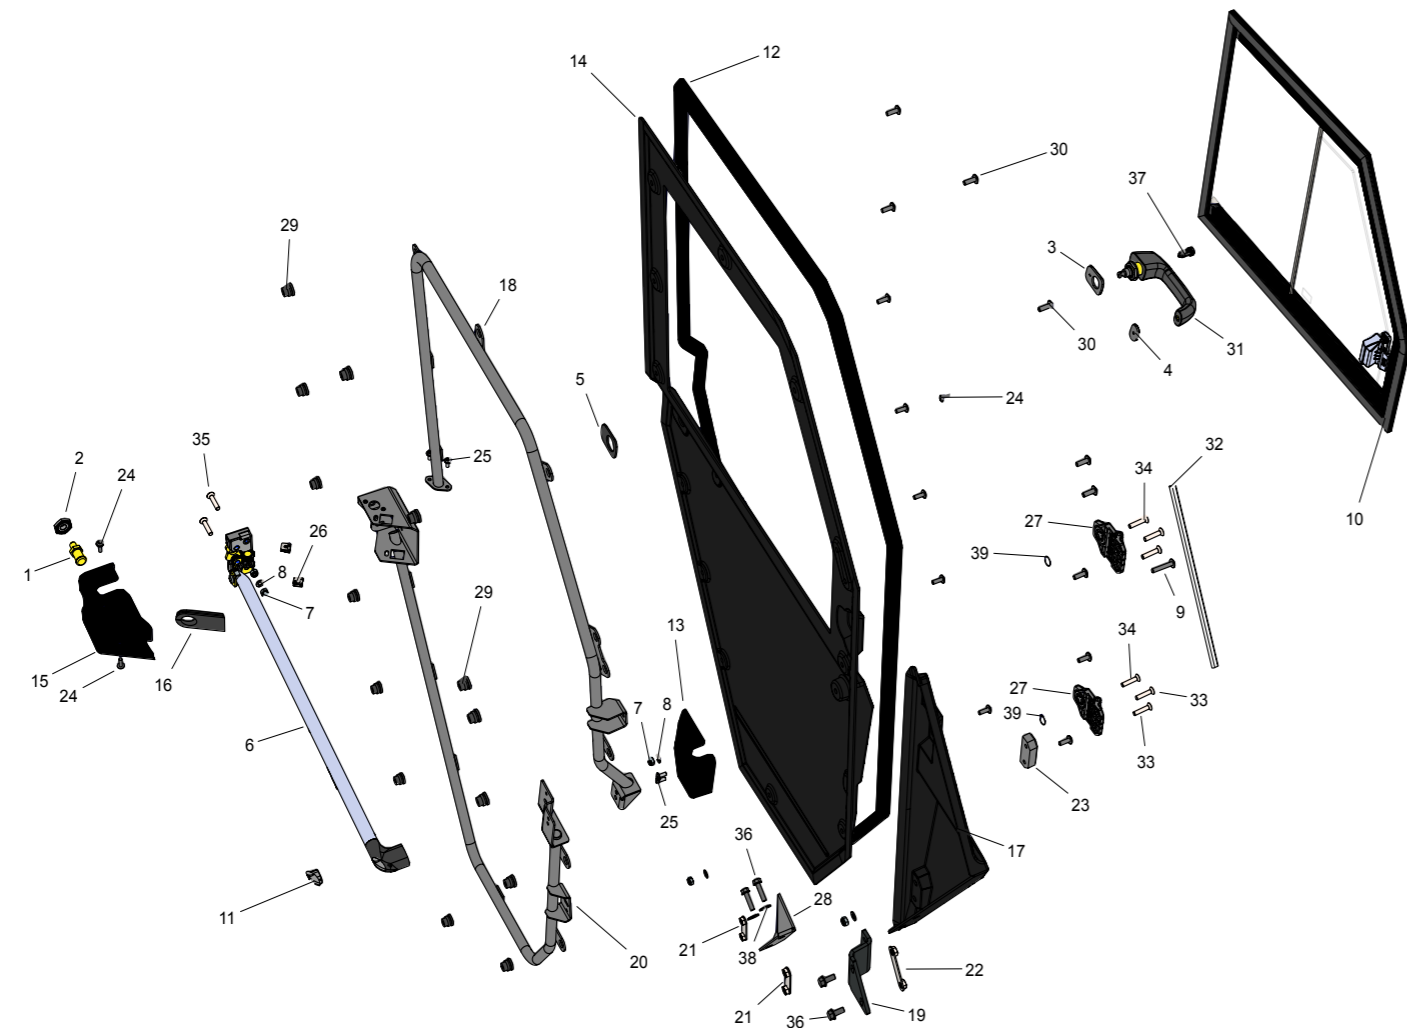

16.14

OPCIONAL / OPTIONAL

DI0DX40I400I // PUERTAS / LOOSE DOORS ACESORY KIT

16.14

OPCIONAL / OPTIONAL

LI0DX40I400I // PUERTAS / LOOSE DOORS ACESORY KIT

POS.	LEV.	REF / CODE	UN.	DESCRIPCIÓN	DESCRIPTION
1	1	10CK0000019	1	Conj. Accesorios Puerta	Doors Kit