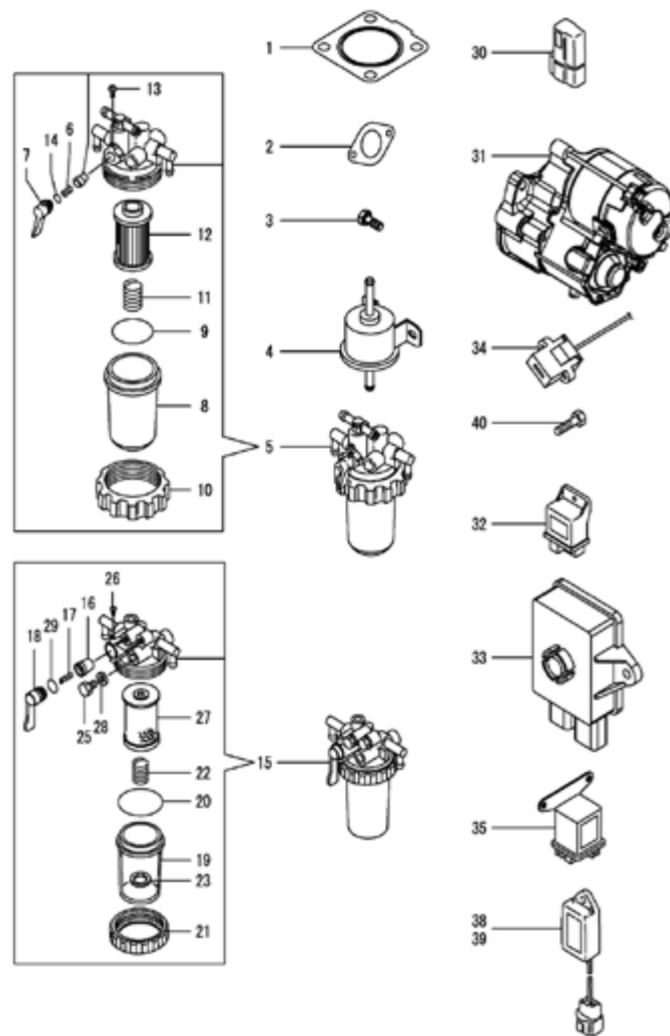

POS.	LEV.	REF / CODE	QTY.	DESCRIPCIÓN	DESCRIPTION
1	1	02990000008	1	Racord	Bolt pipe joint
2	1	02990000005	1	Guitarra 12	Joint pipe 12
3	1	02990000216	2	Arandela 12	Washer seal 12

POS.	LEV.	REF / CODE	QTY.	DESCRIPCIÓN	DESCRIPTION
1	1	02990000202	1	Alternador 12v 55A	Alternator 12v 55A
2	2	02990000078	1	Polea alternador	Pulley generator
3	2	02990000079	1	Tuerca	Nut
4	2	02990000203	1	Carcasa alternador montada	Frame Assy.
5	3	02990000082	1	Rodamiento	Bearing ball
6	3	02990000083	1	Placa sujecion rodamiento	Plate retainer
7	3	02990000084	4	Tornillo	Screw
8	3	02990000085	2	Espárrago cuerpo alternador	Stud
9	2	02990000178	1	Rotor alternador	Rotor Assy.
10	3	02990000166	1	Rodamiento	Bearing ball
11	3	02990000086	1	Tapa rodamiento	Cover bearing
12	2	02990000176	1	Tapa carcasa alternador	Cover end
13	2	02990000179	1	Soporte	Holder Assy.
14	2	02990000180	1	Escobillas alternador	Holder Assy. brush
15	2	02990000081	1	Regulador alternador	Regulator Assy.
16	2	02990000087	6	Tornillo	Screw
17	2	02990000088	1	Tornillo	Screw
18	2	02990000089	3	Tornillo	Bolt
19	2	02990000090	2	Tornillo con arandela	Screw w/washer
20	2	02990000091	2	Tornillo	Bolt
21	2	02990000177	1	Tapa alternador	Cover generator
22	2	02990000092	1	Casquillo aislante	Bush insulation
23	2	02990000093	2	Tuerca	Nut
24	2	02990000262	1	Tuerca	Nut
25	2	02990000080	1	Distanciador polea alternador	Collar
26	1	02990000253	1	Tornillo M10x45	Bolt M10x45 plated
27	1	02990000069	1	Tensor correa	Adjuster belt
28	1	02990000175	1	Casquillo tensor	Spacer adjuster
29	1	02990000204	1	Tornillo tensor L=50	Bolt adjuster L=50
30	1	02990000247	1	Tornillo M8x20	Bolt M8x20 plated