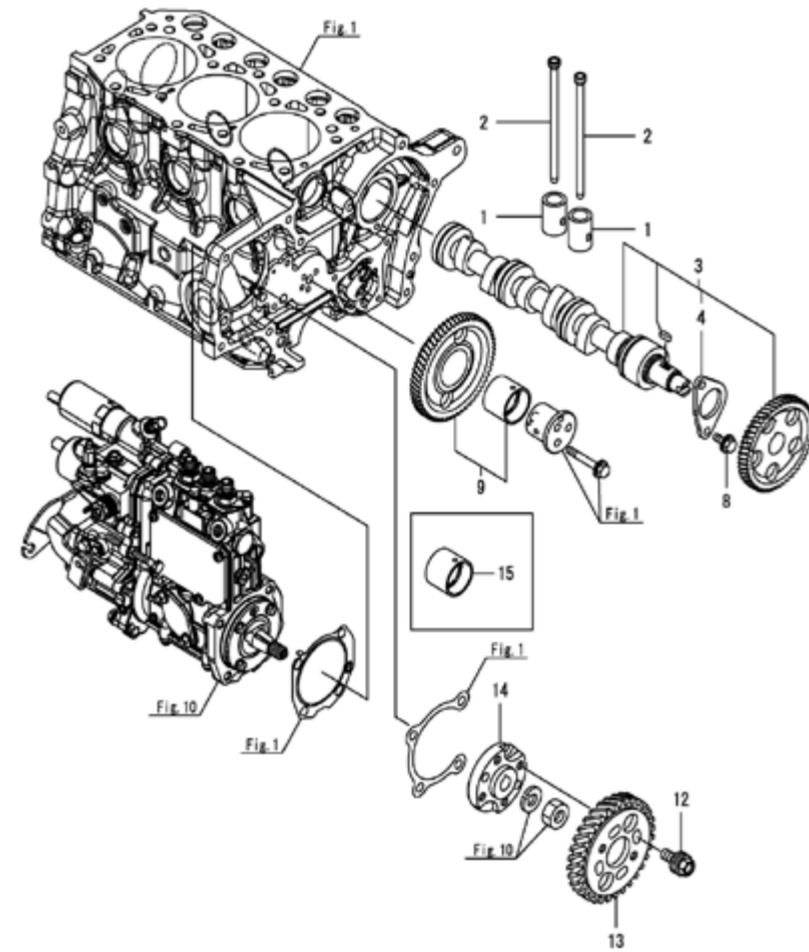

POS. LEV.	REF / CODE	QTY.	DESCRIPCIÓN	DESCRIPTION
1	02990000074	6	Taquet	Tappet
2	02990000062	6	Varilla balancines	Rod push
3	02990000018	1	Árbol levas	Camshaft Assy.
4	02990000073	1	Soporte árbol levas	Metal camshaft
8	02990000239	2	Tornillo M6x12	Bolt M6x12
9	02990000019	1	Piñón distribución	Gear Assy. idle
12	02990000186	4	Tornillo bomba inyección	Bolt injection pump
13	02990000040	1	Piñón bomba inyección	Gear pump
14	02990000116	1	Brida árbol levas	Flange camshaft
15	02990000039	1	Casquillo piñón	Bush idle gear