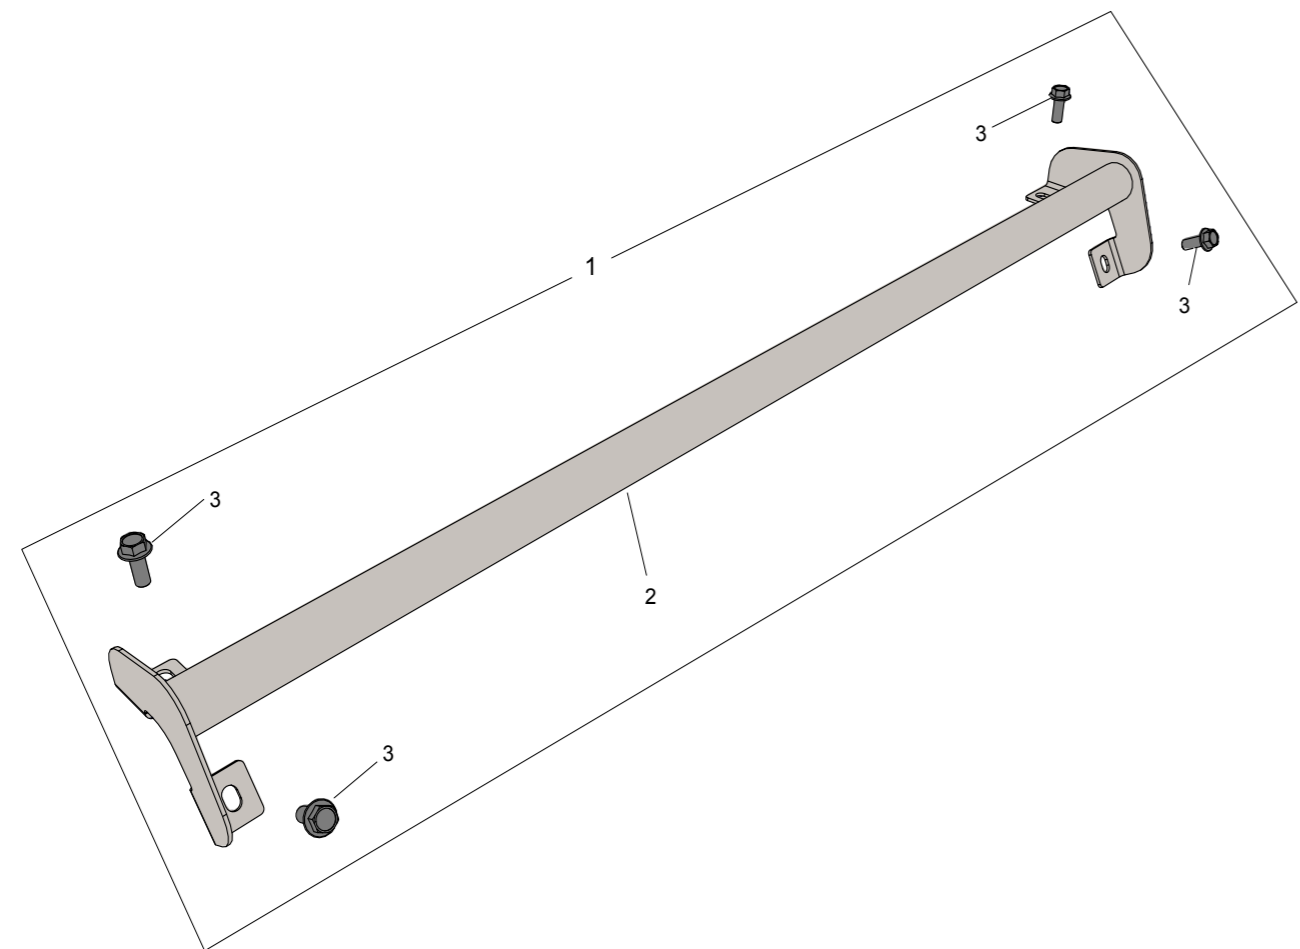

16.13

OPCIONAL / OPTIONAL

D10DX40I300I // BARRA TECHO / REAR ROOF PROTECTION BAR KIT

16.13

OPCIONAL / OPTIONAL

L10DX40I300I // BARRA TECHO / REAR ROOF PROTECTION BAR KIT

POS.	LEV.	REF / CODE	UN.	DESCRIPCIÓN	DESCRIPTION
1	1	10CK000023	1	Kit Barra Protección Techo	Rear Roof Protection Bar Kit
2	2	10160049998	1	Conj. Sold. Barra Protec. Techo	Rear Roof Protection Bar
3	2	13150140049	4	Tornillo	Screw