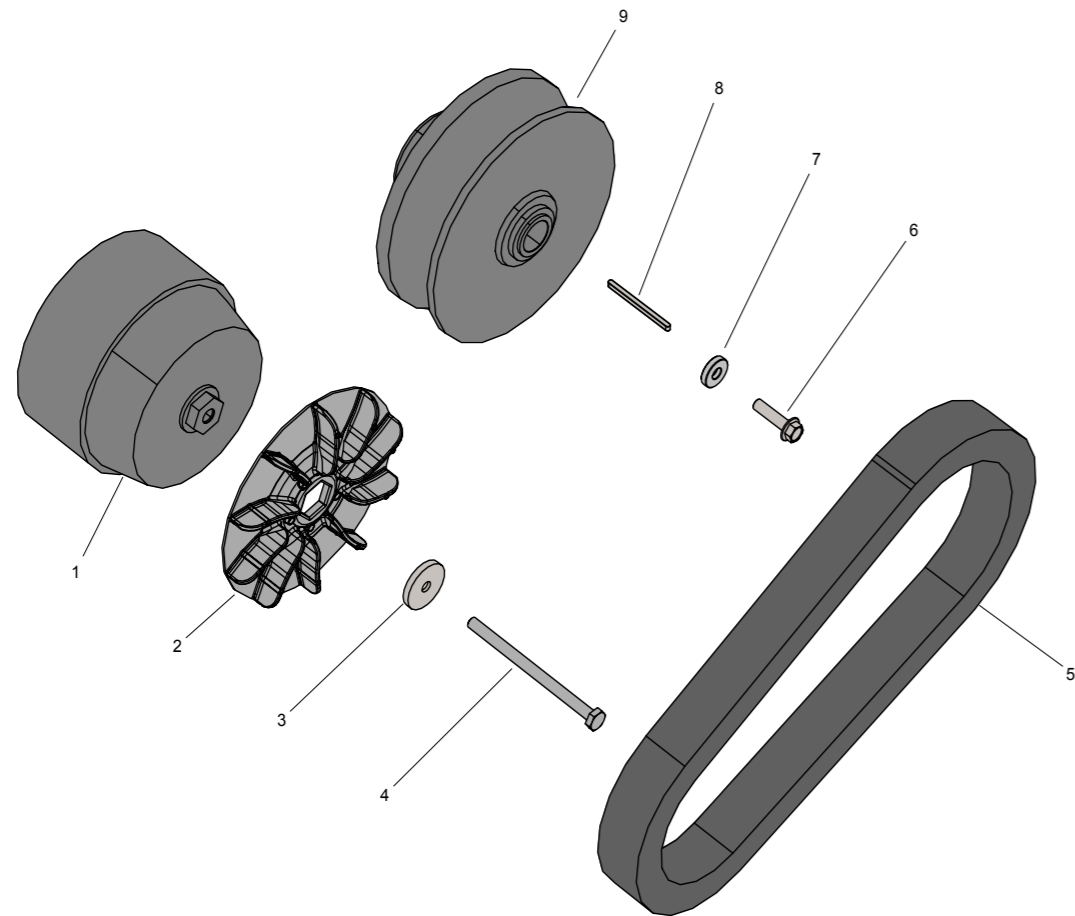

4.6

TRANSMISIÓN / TRANSMISSION

D03DX2I06002 // POLEAS CVT / DRIVER PULLEY CVT

Reservado el derecho a efectuar modificaciones en el producto y sus accesorios.
Reserved the right to make changes to this product and its accessories.

4.6

TRANSMISIÓN / TRANSMISSION

L03DX2I06002 // POLEAS CVT / DRIVER PULLEY CVT

POS.	LEV.	REF / CODE	UN.	DESCRIPCIÓN	DESCRIPTION
1	1	03190010045	1	Polea Conductora CVT Terrain	Driver Pulley CVT Terrain
2	1	03190010053	1	Ventilador CVT	CVT Fan
3	1	03190040006	1	Arandela Ventilador	CVT Fan Washer
4	1	13150080024	1	Tornillo	Screw
5	1	03190010054	1	Correa CVT	Belt CVT
6	1	13150140082	1	Tornillo	Screw
7	1	03190010047	1	Arandela Eje Salida CVT	CVT Output Shaft Washer
8	1	03150020094	1	Chaveta Eje De Entrada	Key Input Shaft
9	1	03190010020	1	Polea Conducida CVT Terrain	Driven Pulley CVT Terrain

Reservado el derecho a efectuar modificaciones en el producto y sus accesorios.
Reserved the right to make changes to this product and its accessories.