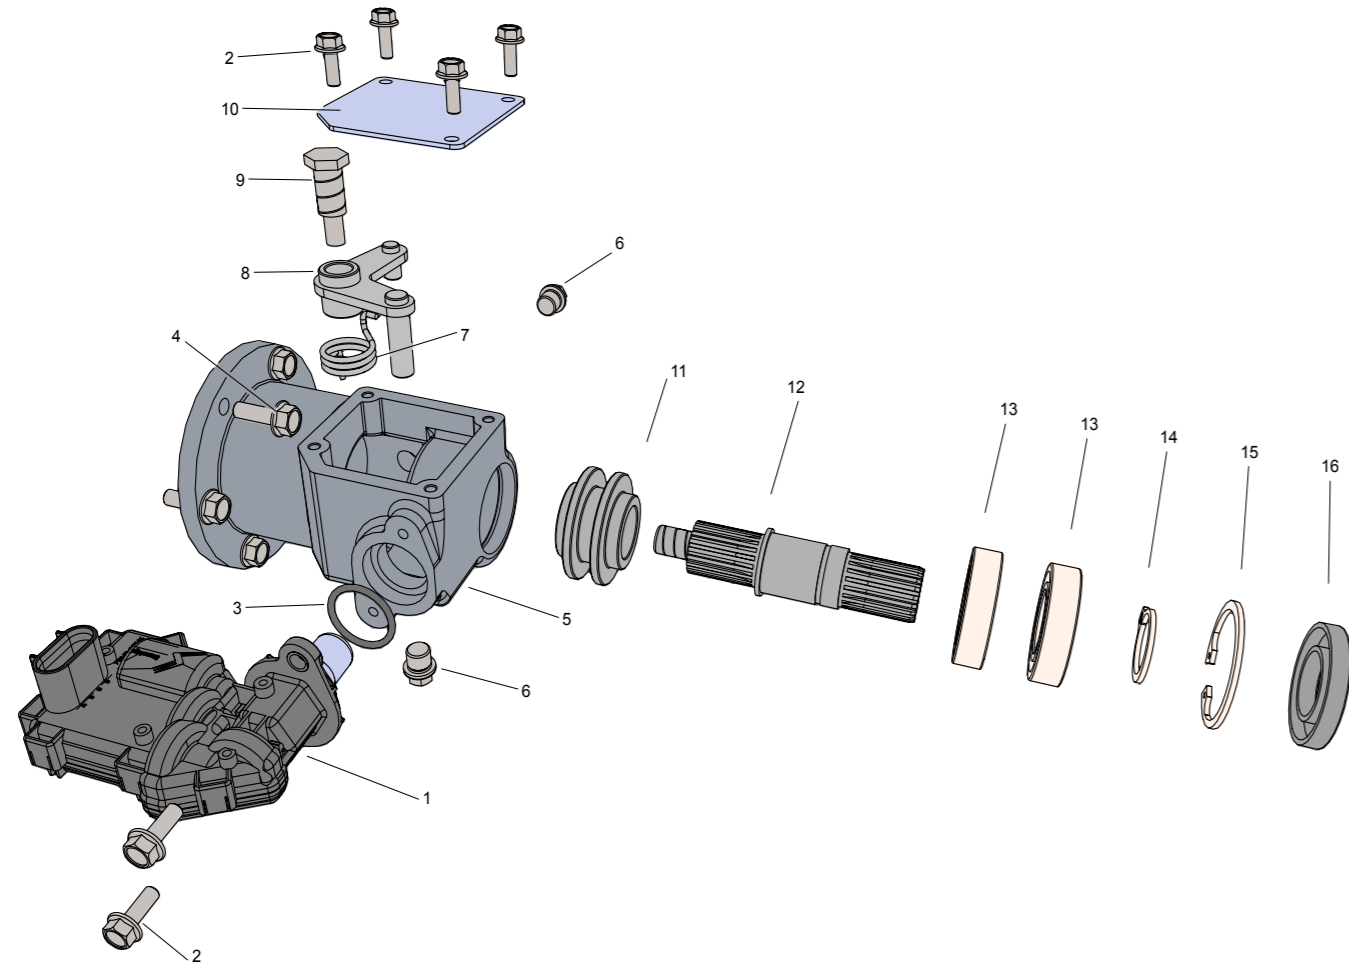

POS.	LEV.	REF / CODE	UN.	DESCRIPCIÓN	DESCRIPTION
1	1	09210030002	1	Actuador AAM Stoneridge	Front Axle Disconn. Actuat. Switch
2	1	13150140004	6	Tornillo	Screw
3	1	13230010003	1	Junta Tórica	O-Ring
4	1	13150140016	6	Tornillo	Screw
5	1	03180050010	1	Carcasa Acoplamiento 4x4 Mecaniz.	Coupling Case 4x4
6	1	11010710000	2	Tapón Hexagonal	Hexagonal Cap
7	1	03180040007	1	Muelle Acoplamiento 4x4	Coupling Spring 4x4
8	1	03180059998	1	Conj. Leva Bloqueo 4x4	Blocking Lever Assy.
9	1	03180050007	1	Tornillo Eje Para Palanca Acopla.	Screw Shaft for Coupling Lever
10	1	03180050006	1	Tapa Acoplamiento 4x4	Coupling Cover 4x4
11	1	03180050005	1	Desplazable Acoplamiento	Drive Coupling
12	1	03180050004	1	Eje Acoplamiento	Shaft Coupling
13	1	13160010012	2	Rodamiento	Bearing
14	1	13180010015	1	Anillo Elástico	Circlip
15	1	13180040003	1	Anillo Elástico	Circlip
16	1	13200010008	1	Retén	Oil Seal