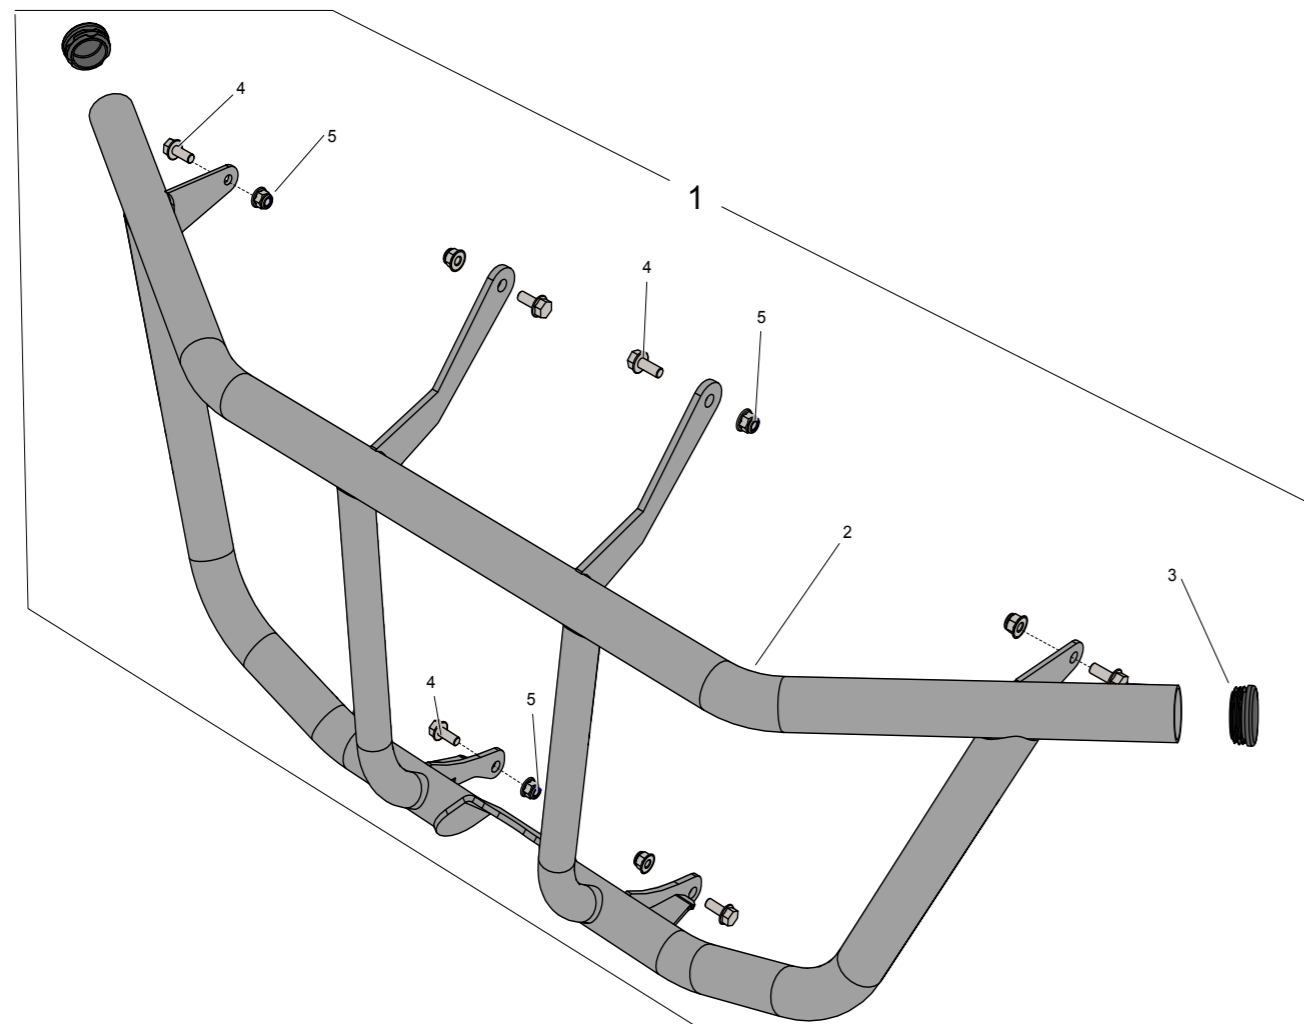

POS.	LEV.	REF / CODE	UN.	DESCRIPCIÓN	DESCRIPTION
1	1	10150029991	1	Kit Defensa Frontal Basic T21	Basic Front Bumper Kit T21
2	1	10150029992	1	Defensa Frontal Basic	Basic Front Bumper
3	1	09018560000	2	Tapón Plástico Negro	Plastic Black Cap
4	1	13150140015	6	Tornillo	Screw
5	1	13150210002	6	Tuerca	Nut