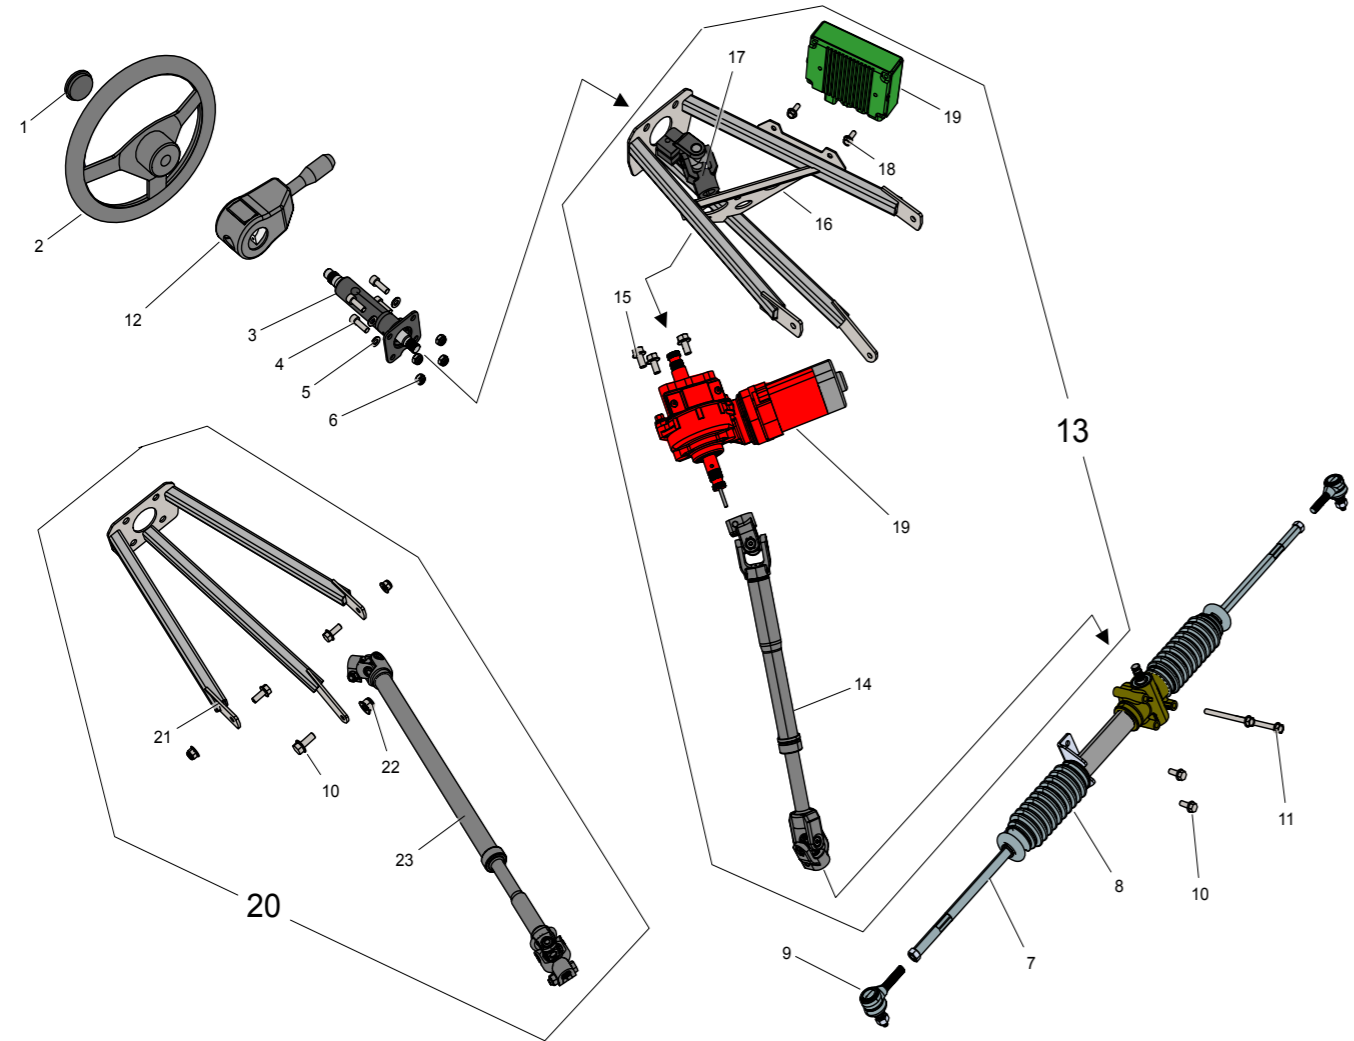

8.1

DIRECCIÓN / STEERING

D05DX2102001 // DIRECCION EPS Y SIN EPS / STEERING SYSTEM (EPS AND NO EPS)

Reservado el derecho a efectuar modificaciones en el producto y sus accesorios.
Reserved the right to make changes to this product and its accessories.

8.1

DIRECCIÓN / STEERING

L05DX2102001 // DIRECCION EPS Y SIN EPS / STEERING SYSTEM (EPS AND NO EPS)

POS.	LEV.	REF / CODE	UN.	DESCRIPCIÓN	DESCRIPTION
1	1	17150010002	1	Tapón Volante CORVUS	CORVUS Steering Wheel Cap
2	1	17150020001	1	Volante Terrain	Steering Wheel Terrain
3	1	05170010003	1	Columna De Direcc.	Steering Column
4	1	13150040001	4	Tornillo	Screw
5	1	13150020004	4	Arandela	Washer
6	1	13150200005	4	Tuerca	Nut
7	1	05150069999	1	Caja Dirección	Steering Box
8	2	05990000001	1	Fuelle Caja De Direcc.	Steering Box Rubber Boot
9	1	04000660000	2	Rótula Direcc. Mangueta	Stud Ball Steering
10	1	13150140015	5	Tornillo	Screw
11	1	13150140081	2	Tornillo	Screw
12	1	08260020001	1	Commutador Luces	Light Control
13	1	10CK0000040	1	Kit EPS	Kit EPS
14	2	05160019999	1	Cardan Direcc. Con EPS	Steering Cardan w/ EPS
15	2	13150140014	3	Tornillo	Screw
16	2	05140029999	1	Araña Direcc. Con EPS	Steering Column Supp. W/ EPS
17	2	05004806000	1	Junta Universal EPS	EPS U-Joint
18	2	13150140004	2	Tornillo	Screw
19	2	05004706000	2	Direcc. Eléctrica Con Ecu y Cable	Electric Steering W/ Cable - Ecu
20	1		1	Direcc. Sin EPS	Steering W/o EPS
21	2	05140069999	1	Araña Direcc. Terrain Sin EPS	Steering Column Support w/o EPS
22	2	13150210002	3	Tuerca	Nut
23	2	05160019998	1	Cardan Direcc. Sin EPS	Steering Cardan W/o EPS

Reservado el derecho a efectuar modificaciones en el producto y sus accesorios.
Reserved the right to make changes to this product and its accessories.