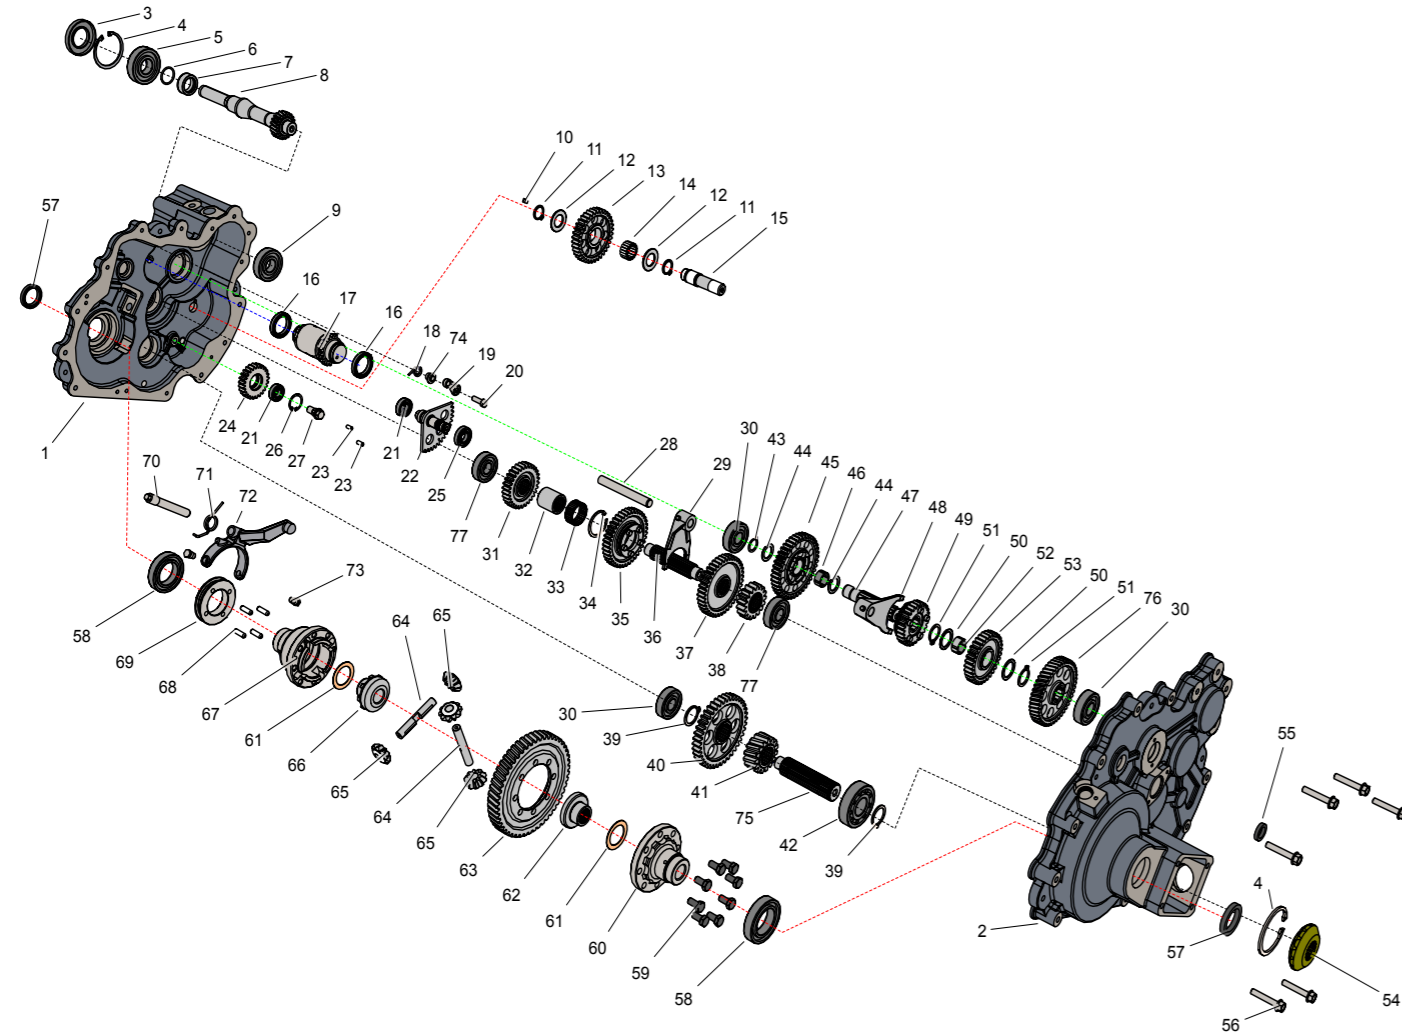

POS.	LEV.	REF / CODE	UN.	DESCRIPCIÓN	DESCRIPTION
1	1	03150050045	1	Carcasa Lado Entrada	Input Side Gearbox Casing
2	1	03150030019	1	Carcasa Lado Reenvío 4x4	Output Side 4x4 Gearbox Casing
3	1	13200010028	1	Retén	Rotary Shaft Seal
4	1	13180040007	2	Grup. Agujero	Retaining Washer
5	1	13160010003	1	Rodamiento Bolas	Ball Bearion
6	1	13230010010	1	Junta Tórica	O-Ring
7	1	03150090009	1	Casq. Eje Prim. Caja De Cambios	Gearbox Primary Shaft Bushing
8	1	03150090008	1	Eje Primario Engranaje Helicoidal	Primary Helical Gear Shaft Ball
9	1	13160010004	1	Rodamiento Bolas	Bearion
10	1	03150020079	1	Chaveta	Key
11	1	13180010009	2	Grupilla Eje Reforzada	Retaining Washer
12	1	03150020074	2	Arandela Templada	Washer
13	1	03150020008	1	Piñón Reverse	Reverse Gear
14	1	13160030007	1	Rodamiento Agujas	Needle Roller Bearung
15	1	03150020040	1	Eje Marcha Atrás	Reverse Shaft
16	1	13160010009	2	Rodamiento	Bearing
17	1	03150020033	1	Tambor Desmodromico	Gear Drum
18	1	03150020029	1	Muelle Retorno Leva Tambor	Synchro Spring
19	1	03990000026	1	Conj. Bloque Tambor Sold	Welded Drum Block Assy.
20	1	13150090009	1	Tornillo	Screw
21	1	13160010006	2	Rodamiento Bolas	Ball Bearing
22	1	03150029996	1	Conj. Eje Palanca Cambio	Shift Lever Shaft Assy.
23	1	03150020045	2	Pasador	Dowel Pin
24	1	03150020056	1	Engranaje (Engrasador)	Gear (Lubrication Gear)
25	1	13160010013	1	Rodamiento	Ball Bearion
26	1	13180040001	1	Anillo Elástico	Retaining Washer
27	1	03150020043	1	Eje Piñón Aceite	Oil Gear Shaft
28	1	03150020037	1	Pasador Cilíndrico	Cylinder
29	1	03150020024	1	Horquilla 2	Secondary Fork
30	1	13160010005	5	Rodamiento Bolas	Ball Bearing
31	1	03150020066	1	Engranaje (Largas)	Gear (High)
32	1	03150020034	1	Casquillo Para Eje Estriado	Grooved Shaft Bushing
33	1	13160030006	1	Rodam. Jaula Agujas	Needle Roller Bearing
34	1	13180040014	1	Grup. Agujero	Retaining Washer
35	1	03150020019	1	Engranaje (Inversa)	Gear (Rear)
36	1	03150020039	1	Eje Terciario	Tertiary Shaft
37	1	03150020001	1	Engranaje (Cortas)	Gear (Low)
38	1	03150100001	1	Engranaje (Teciario)	Gear (Tertiary)
39	1	13180010012	2	Grupilla Eje Reforzada	Retaining Washer
40	1	03150100002	1	Engranaje (Intermedio)	Gear (Intermediate)