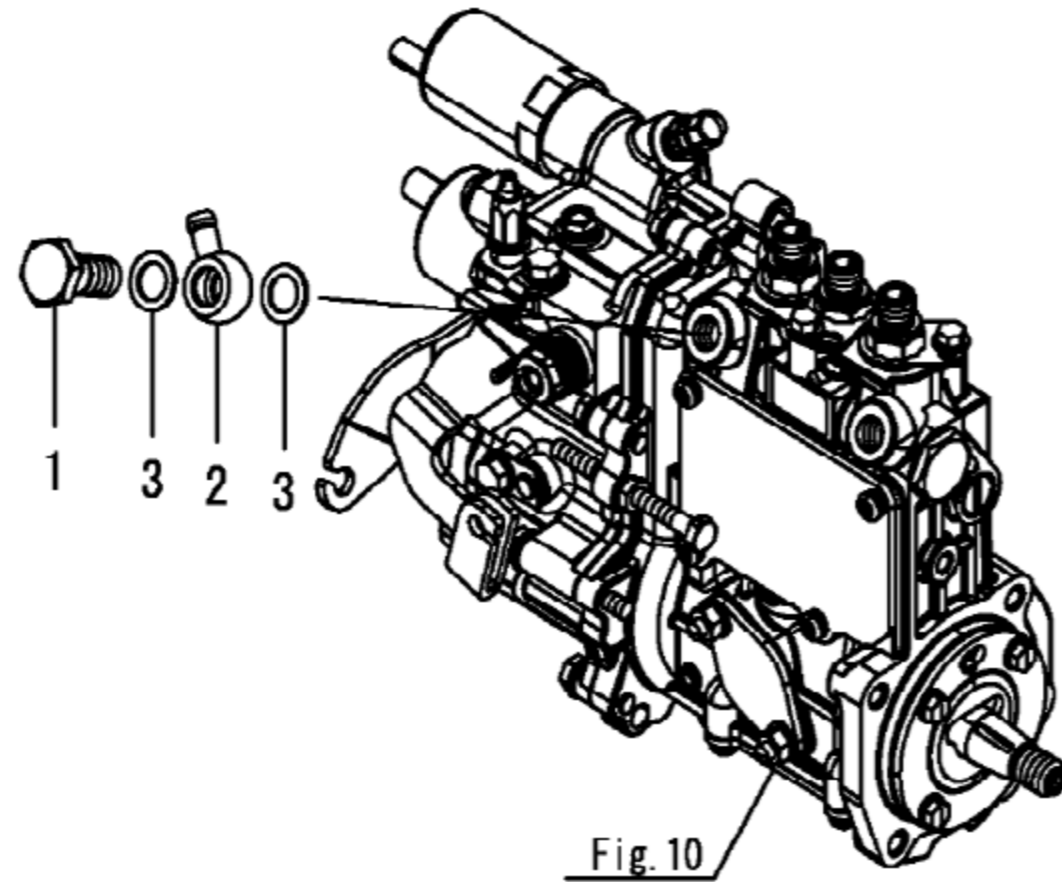

POS.	LEV.	REF / CODE	QTY.	DESCRIPCIÓN	DESCRIPTION
1	1	02990000008	1	Racord	Bolt pipe joint
2	1	02990000005	1	Guitarra 12	Joint pipe 12
3	1	02990000216	2	Arandela 12	Washer seal 12