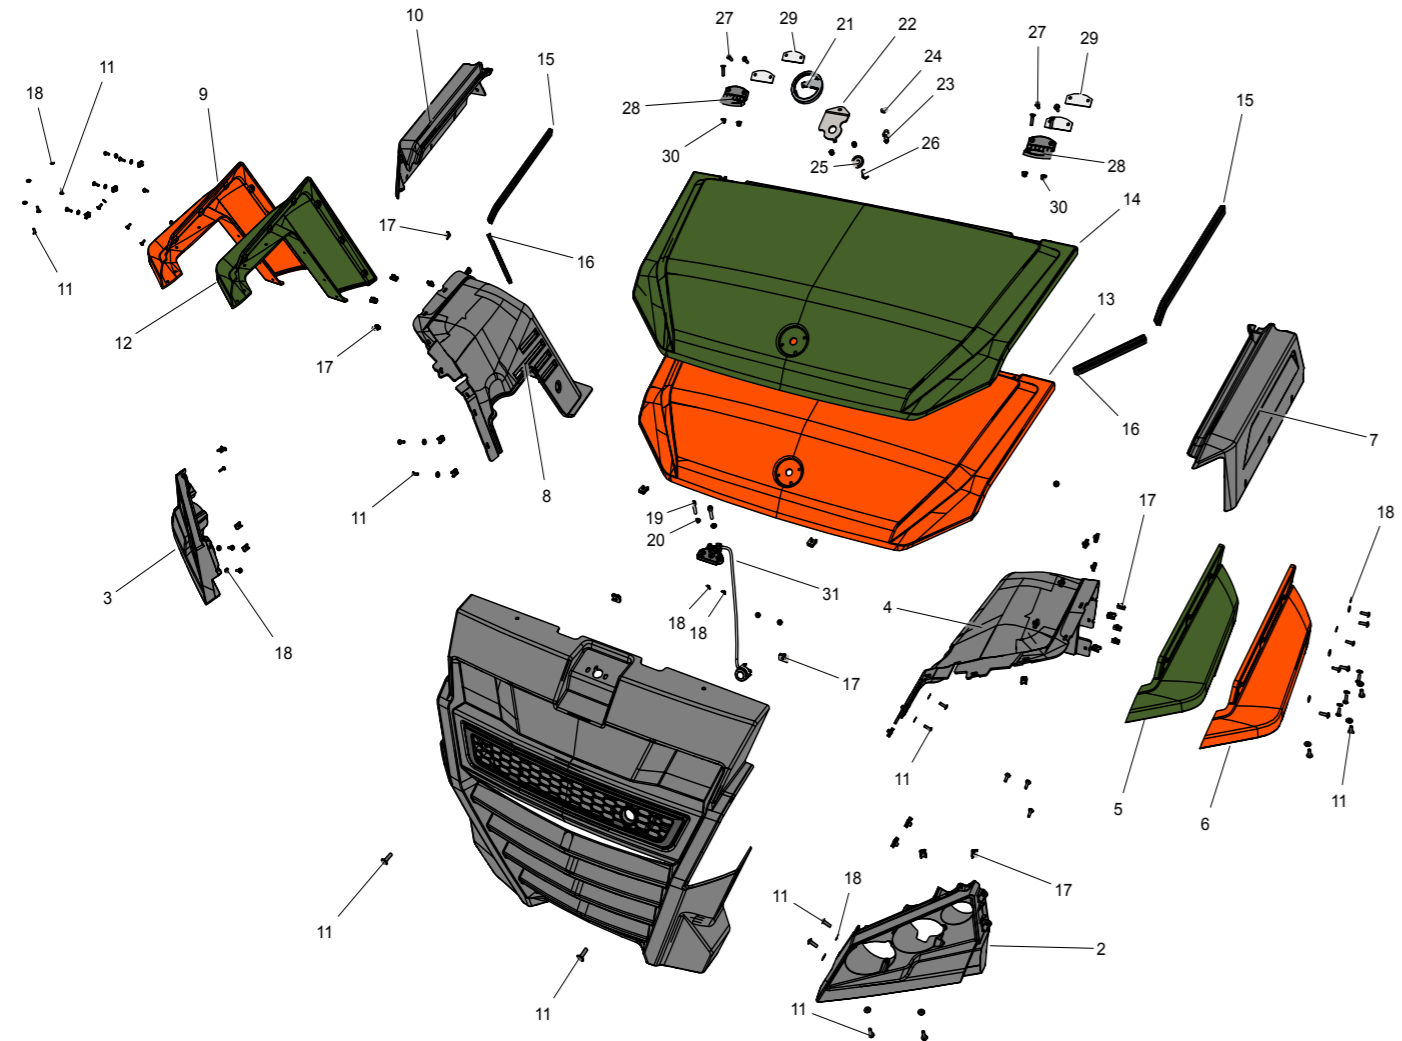

2.1

CARROGERÍA / BODYWORK

D07DX2101001 // CAPÓ, MÁSCARA, LATERALES DELANTEROS / HOOD, MASK AND FLATS

Reservado el derecho a efectuar modificaciones en el producto y sus accesorios.
Reserved the right to make changes to this product and its accessories.

2.1

CARROGERÍA / BODYWORK

L07DX2101001 // CAPÓ, MÁSCARA, LATERALES DELANTEROS / HOOD, MASK AND FLATS

POS.	LEV.	REF / CODE	UN.	DESCRIPCIÓN	DESCRIPTION
1	1	07160120019	1	Máscara Frontal	Front Mask
2	1	07160180008	1	Soporte Izq. Faros Del.	Left Side Front Headlight Support
3	1	07160180009	1	Soporte Der. Faros Del.	Right Side Front Headlight Support
4	1	07160140004	1	Guardabarros Izq Radiador Grande	Left Mud Guard Big Radiator
5	1	07160110002	1	Aleta Frontal Izq. Verde	Flap Left Green
6	1	07160110001	1	Aleta Frontal Izq. Naranja	Flap Left Orange
7	1	07160180001	1	Lateral Izq. Frontal	Left Side Front Bodywork Part
8	1	07160140003	1	Guardabarros Der. Radiador Grande	Right Mud Guard Big Radiator
9	1	07160110011	1	Aleta Del. Der. Naranja	Flap Right Orange
10	1	07160180003	1	Lateral Der. Frontal	Right Side Front Bodywork Part
11	1	13019350000	40	Tornillo	Screw Din
12	1	07160110012	1	Aleta Del. Der. Verde	Flap Right Green
13	1	07160090049	1	Capó Naranja	Bonnet Orange
14	1	07160090048	1	Capó Verde	Bonnet Green
15	1	07160180010	2	Perfil De Goma	Rubber Profile
16	1	07160180005	2	Perfil De Goma	Rubber Profile
17	1	07002650000	40	Grapa Larga	Threaded Clamp
18	1	13013250005	40	Arandela Goma	Rubber Washer
19	1	13150040021	2	Tornillo	Screw
20	1	13150020002	2	Arandela	Washer
21	1	07180020002	1	Logo Capó CORVUS	CORVUS Hood Logo
22	1	07160090044	1	Soporte Cierre Capó	Bonnet Support
23	1	07180020001	1	Eje Cierre Capó	Hood Latch Shaft
24	1	13150020004	1	Arandela	Washer
25	1	07160090057	1	Arandela Logo Capó	Washer Logo
26	1	13150140039	1	Tornillo	Screw
27	1	13150170012	7	Tornillo	Screw
28	1	7003060000	2	Bisagra Capó	Hood Hinge
29	1	07160090042	4	Galga Ajuste Bisagra	Hinge Adjust Gauge
30	1	13150210001	4	Tuerca	Nut
31	1	13240139996	1	Conj. Cierre Capó	Botton Lock

Reservado el derecho a efectuar modificaciones en el producto y sus accesorios.
Reserved the right to make changes to this product and its accessories.