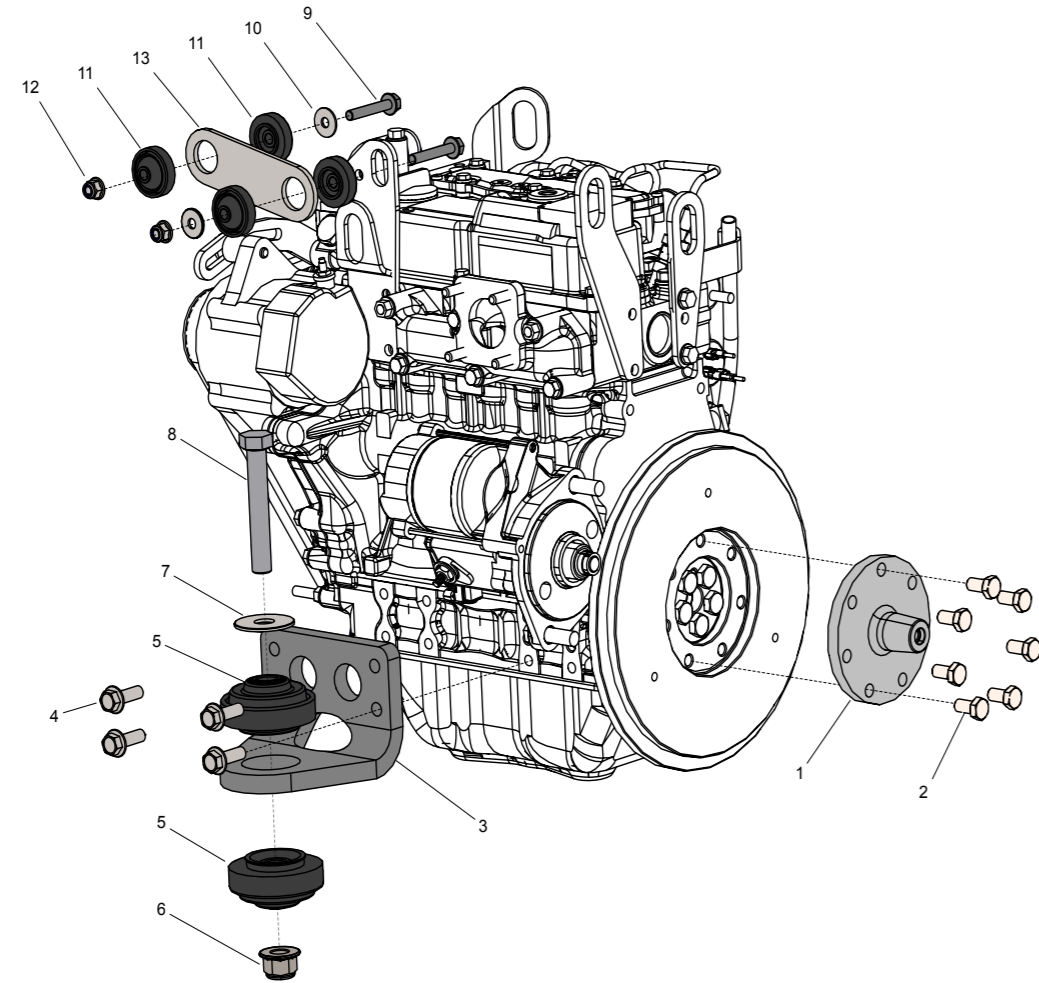

POS.	LEV.	REF / CODE	UN.	DESCRIPCIÓN	DESCRIPTION
1	1	02140019992	1	Conj. Sold. Soporte Motor-Cardan	Weld. Assy. Support Drive-Shaft
2	1	13150080008	1	Tornillo	Screw
3	1	13210010003	1	Silentblock Excéntrico	Excentric Silentblock
4	1	13210010007	1	Casquillo Reducción Diámetro	Shell Reduction Diameter
5	1	13150210003	1	Tuerca	Nut
6	1	13150140026	4	Tornillo	Screw
7	1	02150010016	1	Cono Motor	Motor Cone
8	1	13150090015	7	Tornillo	Screw