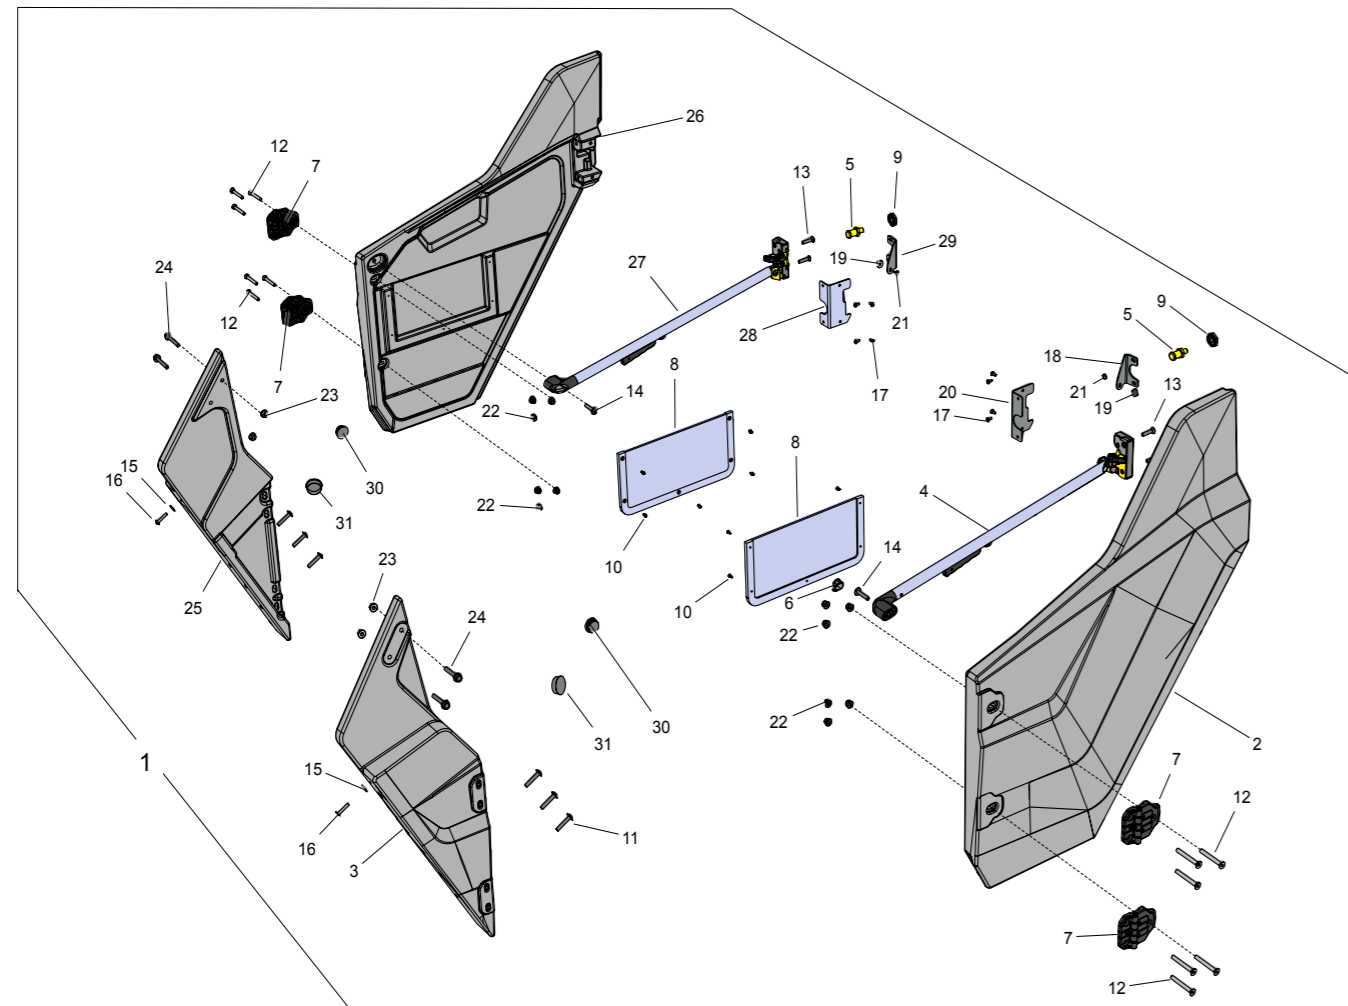

POS.	LEV.	REF / CODE	UN.	DESCRIPCIÓN	DESCRIPTION
1	1	10CK0000028	1	Kit Medias Puertas Terrain	Half-Doors Terrain
2	2	01180070024	1	Parte Movil Puerta 3/4 Izq.	Left 3/4 Door Moving Part
3	2	01180070025	1	Parte Fija Puerta 3/4 Izq.	Left 3/4 Door Fixed Part
4	2	13240090004	1	Cierre Puerta Izq. y Maneta Interior	Left Door Latch And Inner Handle
5	2	13240090006	2	Pasador Del Cierre	Striker
6	2	13240090012	2	Tapón Plástico Maneta Interior	Plastic Cap Interior Handle
7	2	13250030003	4	Bisagra Puerta	Door Hinge
8	2	01180070023	2	Revistero Respaldo Butaca	Armchair Backup
9	2	13240090007	2	Tuerca Pasador Cierre	Threaded Plate
10	2	13150360011	10	Tornillo Para Plástico	Screw For Plastic
11	2	13150160037	6	Tornillo	Screw
12	2	13150170015	12	Tornillo	Screw
13	2	13150170003	4	Tornillo	Screw
14	2	13150160037	2	Tornillo	Screw
15	2	13150180007	4	Arandela	Washer
16	2	13150160031	2	Tornillo	Screw
17	2	13150160018	8	Tornillo	Screw
18	2	01180070029	1	Soporte Topes Cerradura Izq.	Left Door Lock Stop Support
19	2	13300010001	2	Amortiguador Cónico	Bumper
20	2	01180070032	1	Tapa Cerradura Puerta 3/4 Izq.	Left 3/4 Door Lock Cover
21	2	13150160039	2	Tornillo	Screw
22	2	13150210005	12	Tuerca	Nut
23	2	13150150002	4	Tuerca	Nut
24	2	13150140073	4	Tornillo	Screw
25	2	01180070027	1	Parte Fija Puerta 3/4 Der.	Right Door 3/4 Fixed Part
26	2	01180070026	1	Parte Móvil Puerta 3/4 Der.	Right 3/4 Door Moving Part
27	2	13240090005	1	Cierre Puerta Der. y Maneta Interior	Right Door Lock And Inner Handle
28	2	01180070033	1	Tapa Cerradura Puerta 3/4 Der.	Right 3/4 Door Lock Cover
29	2	01180070030	1	Soporte Tope Cerradura Der.	Right Door Lock Stop Support
30	2	13270010020	2	Tapón Plástico Negro	Black Plastic Cap
31	2	13270010037	2	Tapón	Cap