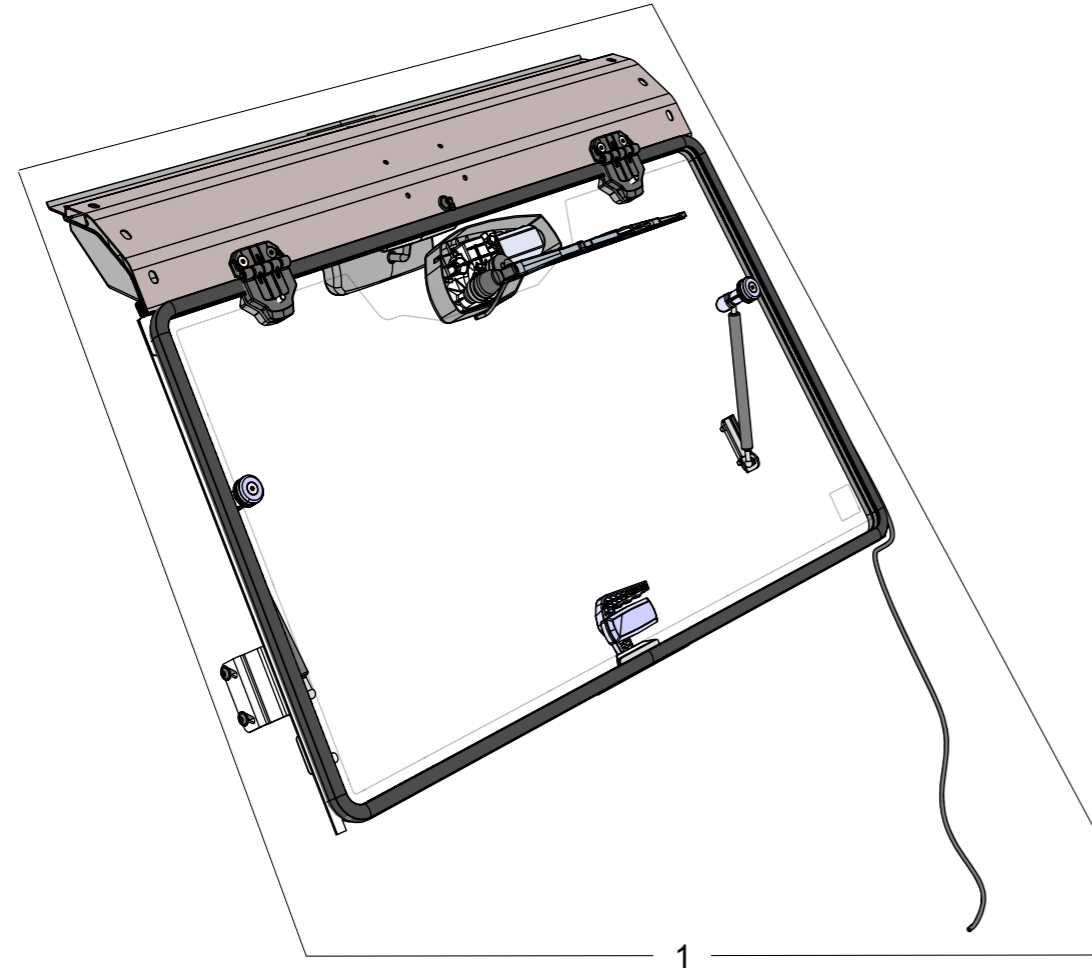

16.24

OPCIONAL / OPTIONAL

D10DX2124001 // PARABRISAS ABATIBLE (TECHO BASIC) / FOLDING FRONT WINDSHIELD KIT (BASIC ROOF)

Reservado el derecho a efectuar modificaciones en el producto y sus accesorios.
Reserved the right to make changes to this product and its accessories.

MANUAL DE DESPIECE
SPARE PARTS BOOK

16.24

OPCIONAL / OPTIONAL

L10DX2124001 // PARABRISAS ABATIBLE (BASIC) / FOLDING FRONT WINDSHIELD KIT (BASIC)

POS.	LEV.	REF / CODE	UN.	DESCRIPCIÓN	DESCRIPTION
1	1	01190079999	1	Kit Parabr. Frontal Abatible (Basic) *Para El Despiece Del Kit Revisar D10dx2132001 Y D10dx2125001	Folding Front Windshield Kit (Basic) *For The Assy. Check D10dx2132001 Y D10dx2125001

Reservado el derecho a efectuar modificaciones en el producto y sus accesorios.
Reserved the right to make changes to this product and its accessories.

MANUAL DE DESPIECE
SPARE PARTS BOOK