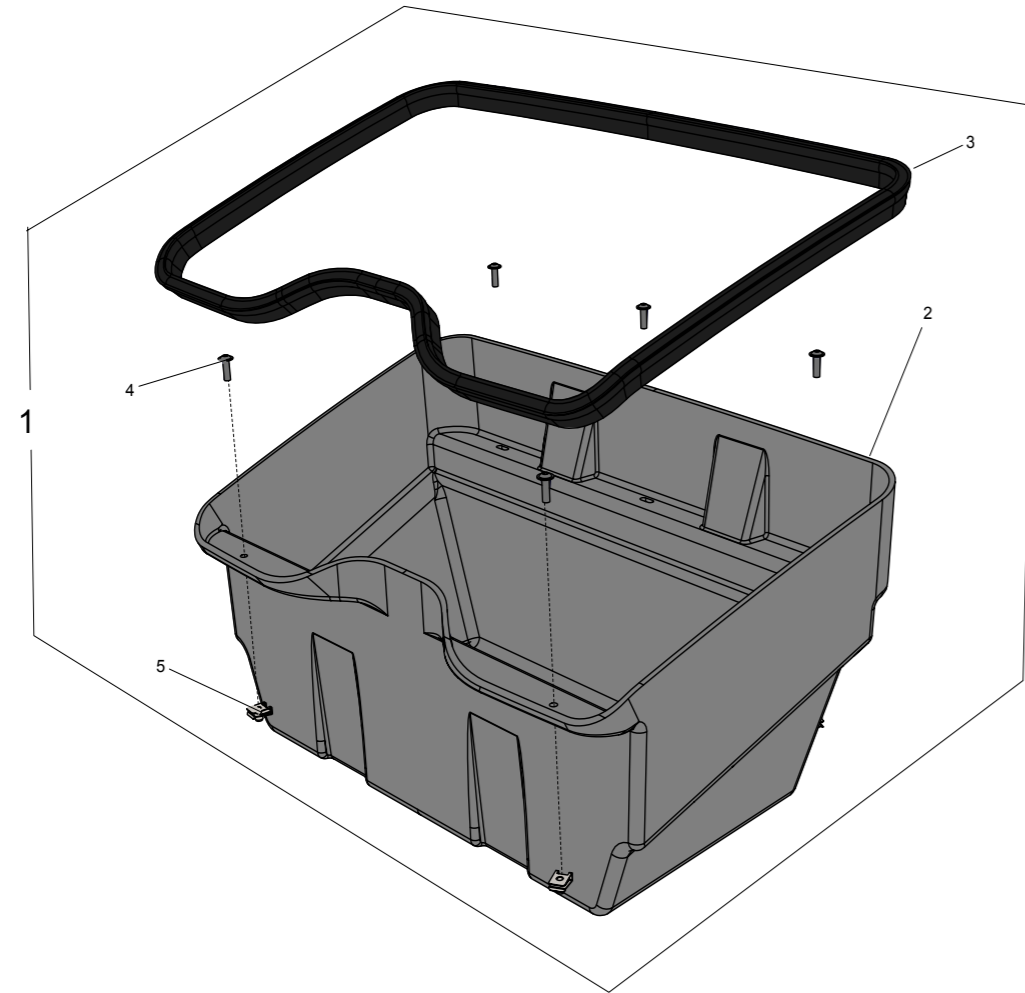

\*Componente No Incluido En  
10CK0000011

\*Parts Not Included In  
10CK0000011

POS.	LEV.	REF / CODE	UN.	DESCRIPCIÓN	DESCRIPTION
1	1	07160099992	1	Maletero Interior Terrain T21	Inner Trunk Compart. Terrain T21
2	2	07160090051	1	Maletero Capó	Trunk Hood
3	2	07160090056	1	Perfil Estanqu. Maletero Modular	Trunk Tightness Profil Modular
4	2	13019350000	5	Tornillo	Screw
5	2	07002650000	5	Grapa	Threaded Clamp