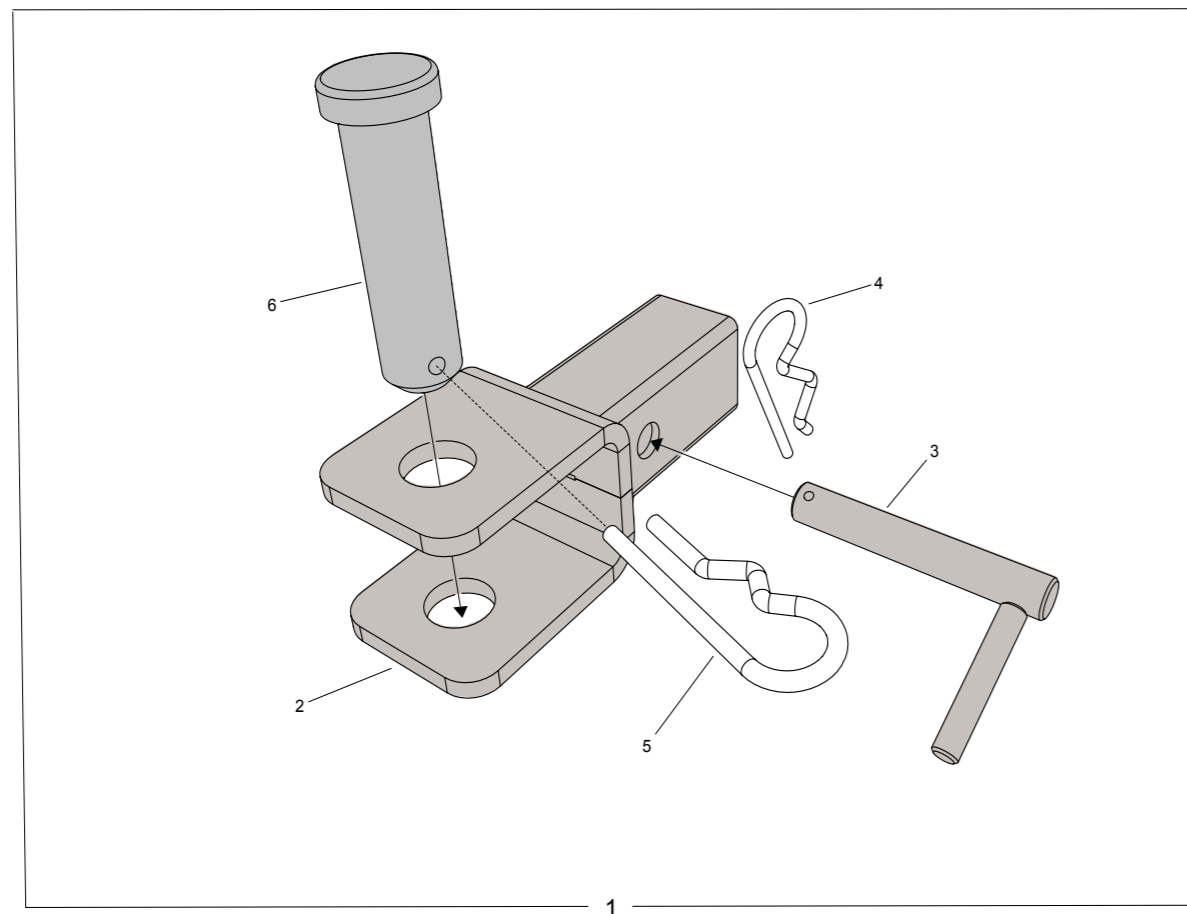

POS.	LEV.	REF / CODE	UN.	DESCRIPCIÓN	DESCRIPTION
1	1	10CK0000024	1	Kit Anclaje De Remolcado Del.Conj.	Front Towing Anchorage Kit
2	2	10240029998	1	Sold. Reciver Macho	Front Receiver Coupling
3	2	10240029997	1	Pasador Reciver Chasis	Base Frame-Receiver Piston Pin
4	2	13190040003	1	Pasador	Slide
5	2	13190040001	1	Pasador	Slide
6	2	13190030002	1	Bulón	Piston Pin