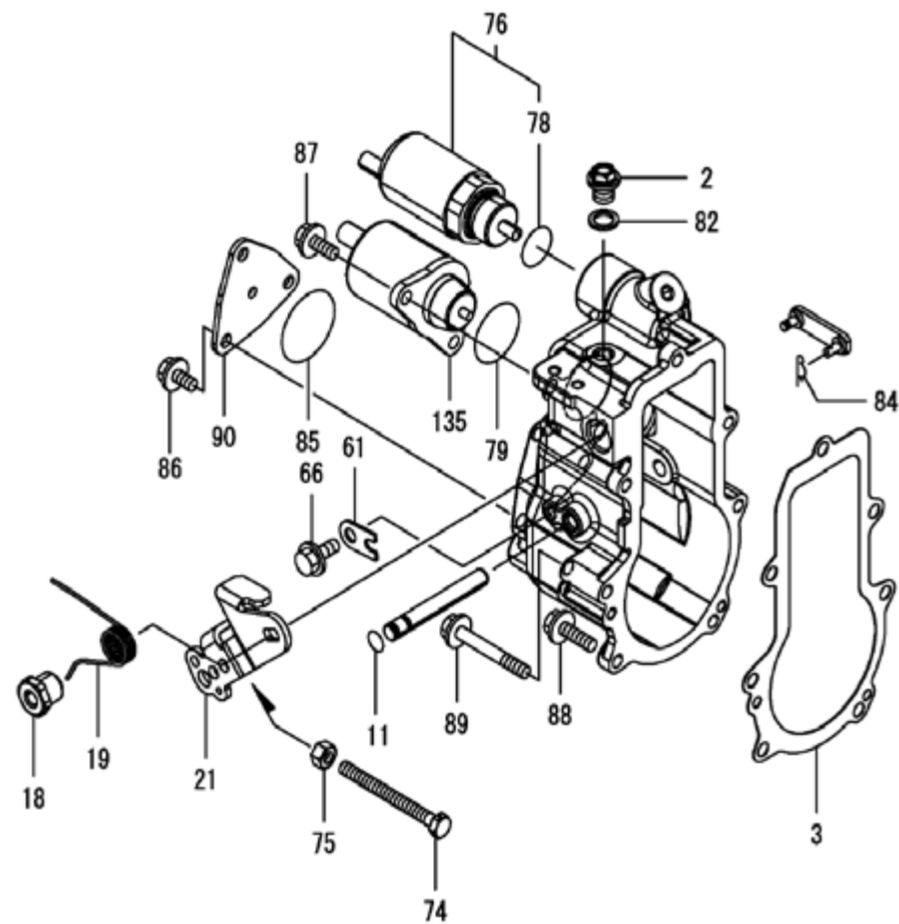

POS.	LEV.	REF / CODE	QTY.	DESCRIPCIÓN	DESCRIPTION
2	2	02990000122	1	Tapón M10	Plug M10
3	2	02990000123	1	Junta carcasa	Gasket case
11	2	02990000191	1	Anillo tórico S6	O-ring S6
18	2	02990000195	1	Tuerca muelle	Nut control lever
19	2	02990000070	1	Muelle	Spring lever
21	2	02990000068	1	Leva acelerador	Lever control
61	2	02990000098	1	Brida freno	Stopper shaft
66	2	02990000238	1	Tornillo M6x10	Bolt M6x10
74	2	02990000214	1	Tornillo	Bolt idle
75	2	02990000129	1	Tuerca	Nut
76	2	02990000139	1	Solenoid control	Solenoid control
78	3	02990000235	1	Anillo selenoide	Packing 24020
79	2	02990000206	1	Anillo tórico	O-ring
82	2	02990000215	1	Arandela 10	Washer seal 10
84	2	02990000224	1	Pin 4	Pin snap 4
85	2	02990000234	1	Anillo tórico 1AS36.0	O-ring 1AS36.0
86	2	02990000238	3	Tornillo M6x10	Bolt M6x10
87	2	02990000240	2	Tornillo M6x14	Bolt M6x14
88	2	02990000241	4	Tornillo M6x20	Bolt M6x20
89	2	02990000243	3	Tornillo M6x45	Bolt M6x45
90	2	02990000207	1	Tapa actuador	Cover governor case
135	2	02990000004	1	Solenoid parada	Solenoid stop