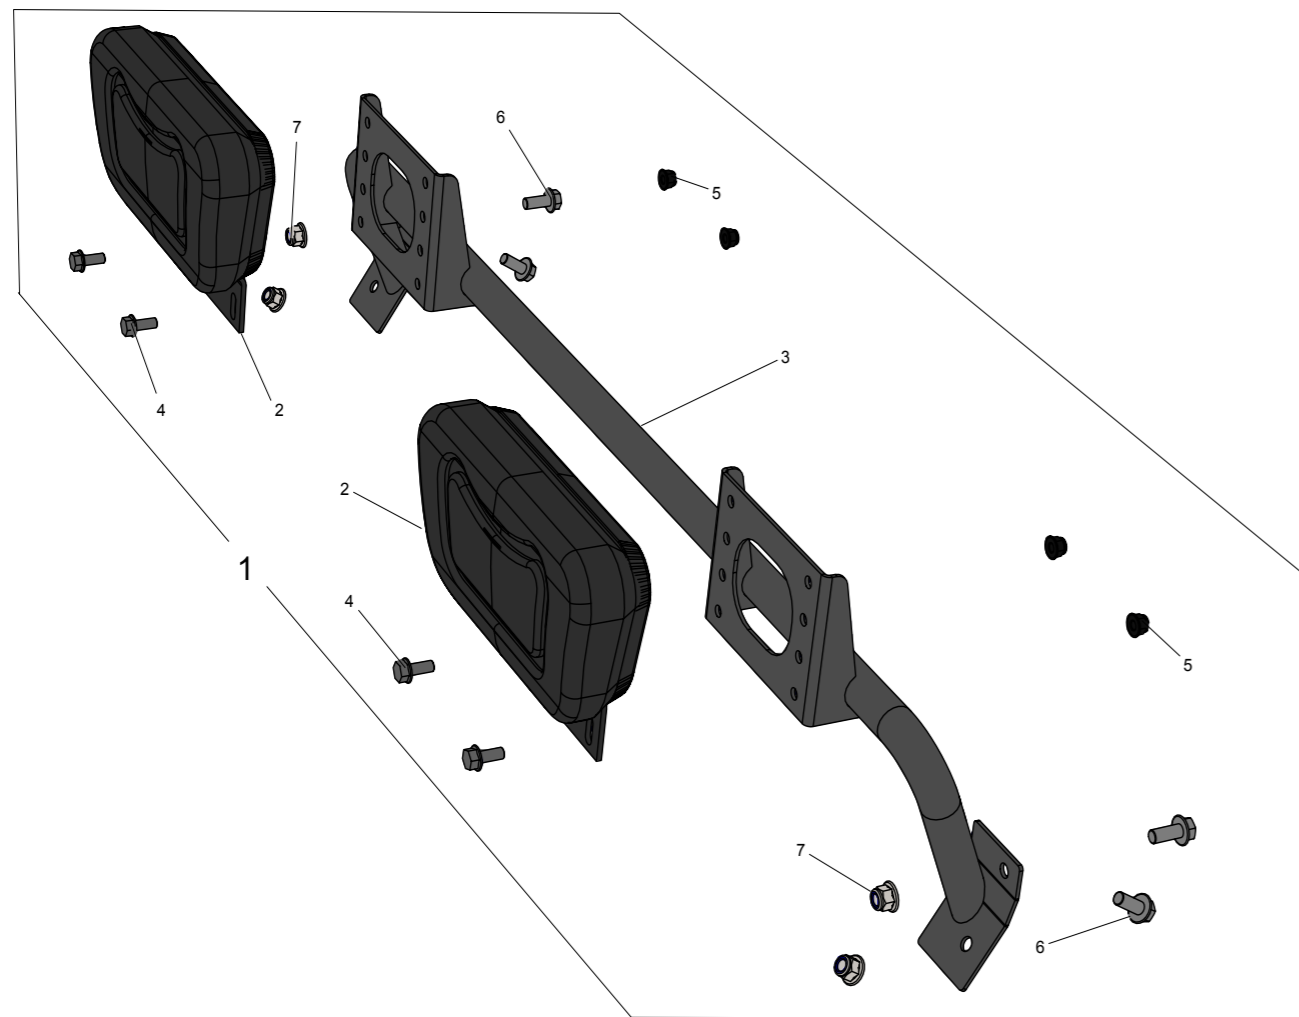

POS.	LEV.	REF / CODE	UN.	DESCRIPCIÓN	DESCRIPTION
1	1	10290019998	1	Conj. Montaje Reposo Cabezas	Head Rest Assy. Set
2	2	10290010006	2	Reposa Cabezas	Head Rest
3	2	10290019999	1	Conj. Reposacabezas	Headrest Set
4	2	13150140046	4	Tornillo	Screw
5	2	13150210005	4	Tuerca	Nut
6	2	13150140040	4	Tornillo	Screw
7	2	13150210003	4	Tuerca	Nut