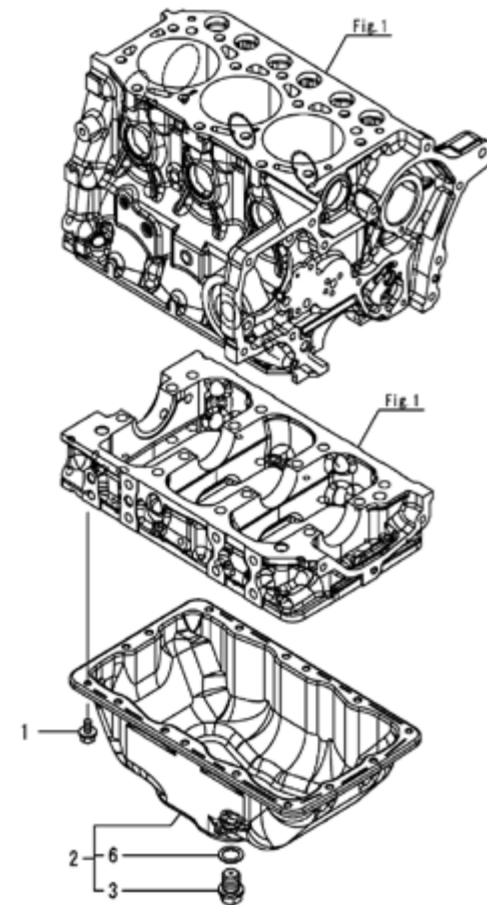

POS.	LEV.	REF / CODE	QTY.	DESCRIPCIÓN	DESCRIPTION
1	1	02990000027	16	Tornillo torx M6x10	Bolt torx M6x10
2	1	02990000148	1	Cárter aceite	Oil pan Assy.
3	2	02990000014	1	Tapón cárter M16	Plug drain M16
6	2	02990000217	1	Arandela 16	Washer seal 16