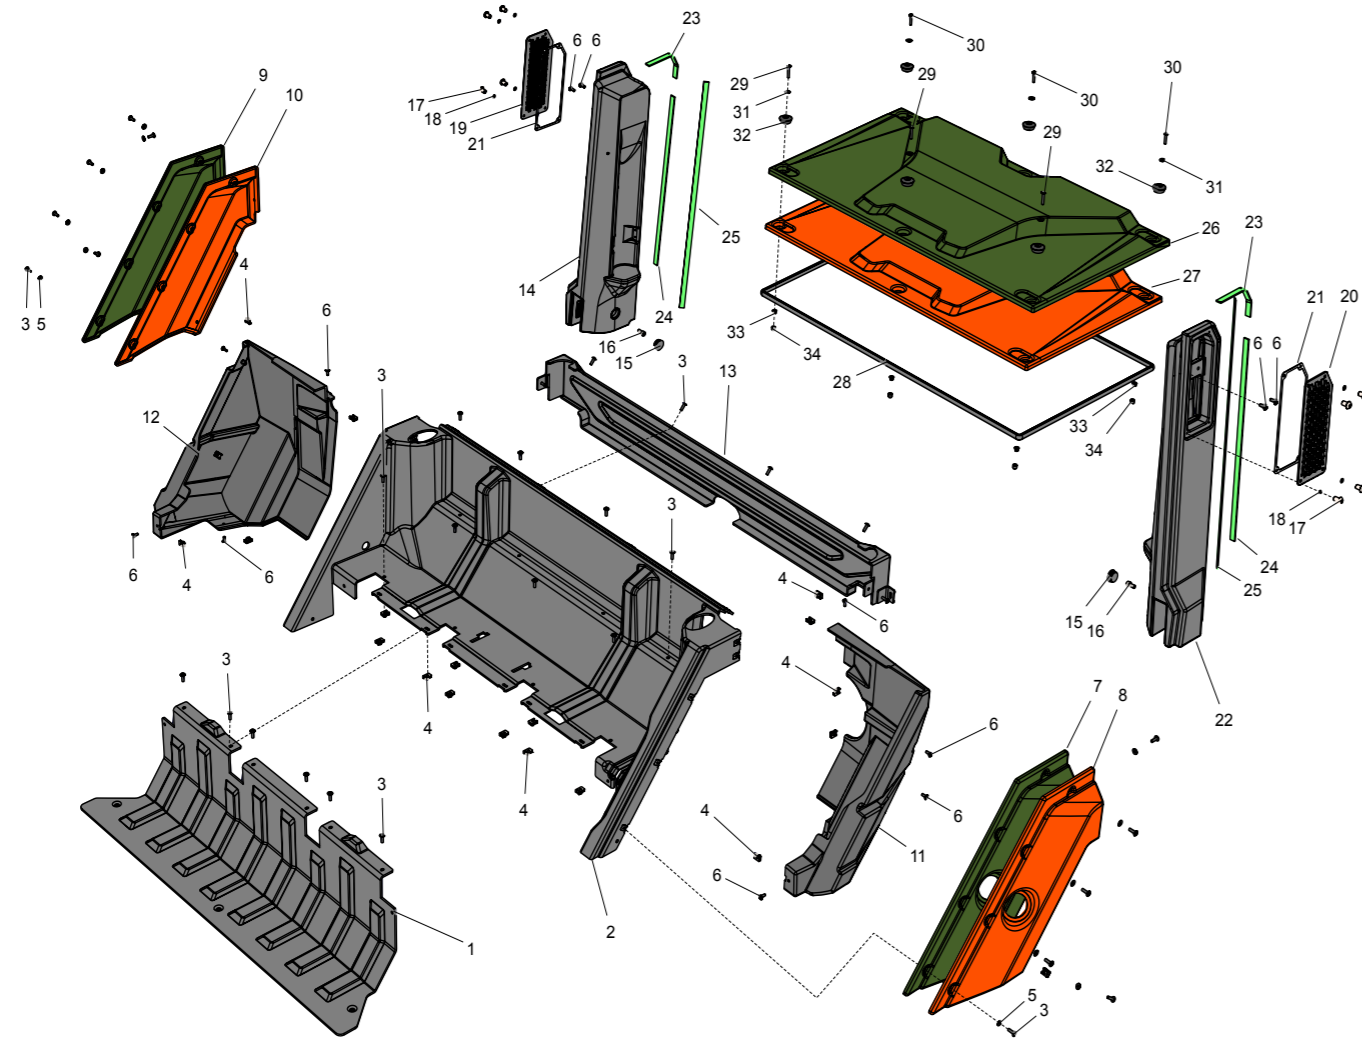

POS.	LEV.	REF / CODE	UN.	DESCRIPCIÓN	DESCRIPTION
1	1	07150060003	1	Bañera Tapa Motor	Engine Cockpit Lid
2	1	07150050010	1	Interior Bañera Bajo Asiento	Belt Interior Cockpit Under Seat
3	1	13019350000	32	Tornillo	Screw
4	1	07002650000	39	Grapa Larga	Threaded Clamp
5	1	13013250005	12	Arandela Goma	Rubber Washer
6	1	13021450000	11	Tornillo	Screw
7	1	07160060008	1	Aleta Izq. Verde	Left Fender Green
8	1	07160060005	1	Aleta Izq. Naranja	Left Fender Orange
9	1	07160060009	1	Aleta Der. Verde	Right Fender Green
10	1	07160060006	1	Aleta Der. Naranja	Right Fender Orange
11	1	07160200001	1	Antiproyecciones Izq.	Left Mudguard
12	1	07160200002	1	Antiproyecciones Der.	Right Mudguard
13	1	07150050006	1	Sujección Angular Plástico	Plastic Angle Support
14	1	07160100010	1	Snorkel Der.	Right Snorkel
15	1	13270010020	2	Tapón Plástico Negro	Black Plastic Cap
16	1	13150040006	2	Tornillo	Screw
17	1	13150160016	8	Tornillo	Screw
18	1	13150270001	8	Arandela Goma	Rubber Washer
19	1	07160100008	1	Reja Snorkel Der.	Right Snorkel Mesh
20	1	07160100007	1	Reja Snorkel Izq.	Left Snorkel Mesh
21	1	07160100011	2	Burlete Adh. Rejas Snorkel	Snorkel Mesh Adh. Strip
22	1	07160100009	1	Snorkel Izq.	Left Snorkel
23	1	07160100012	2	Perfil Espuma	Foam Profile
24	1	07160100013	2	Perfil Espuma	Foam Profile
25	1	07160100014	2	Perfil Espuma	Foam Profile
26	1	07160080011	1	Techo Terrain Verde	Terrain Roof Verde
27	1	07160080002	1	Techo Terrain Naranja	Terrain Roof Orange
28	1	07160080014	1	Junta Esponja Techo Terrain	Terrain Roof Sponge Sealing Profile
29	1	13150160011	3	Tornillo	Screw
30	1	13150160031	3	Tornillo	Screw
31	1	13150180007	6	Arandela	Washer
32	1	07160080013	6	Caucho Aislante	Rubber
33	1	13150210001	6	Tuerca	Nut
34	1	07028540000	6	Capuchón Protección Tuerca	Nut Protection Cap