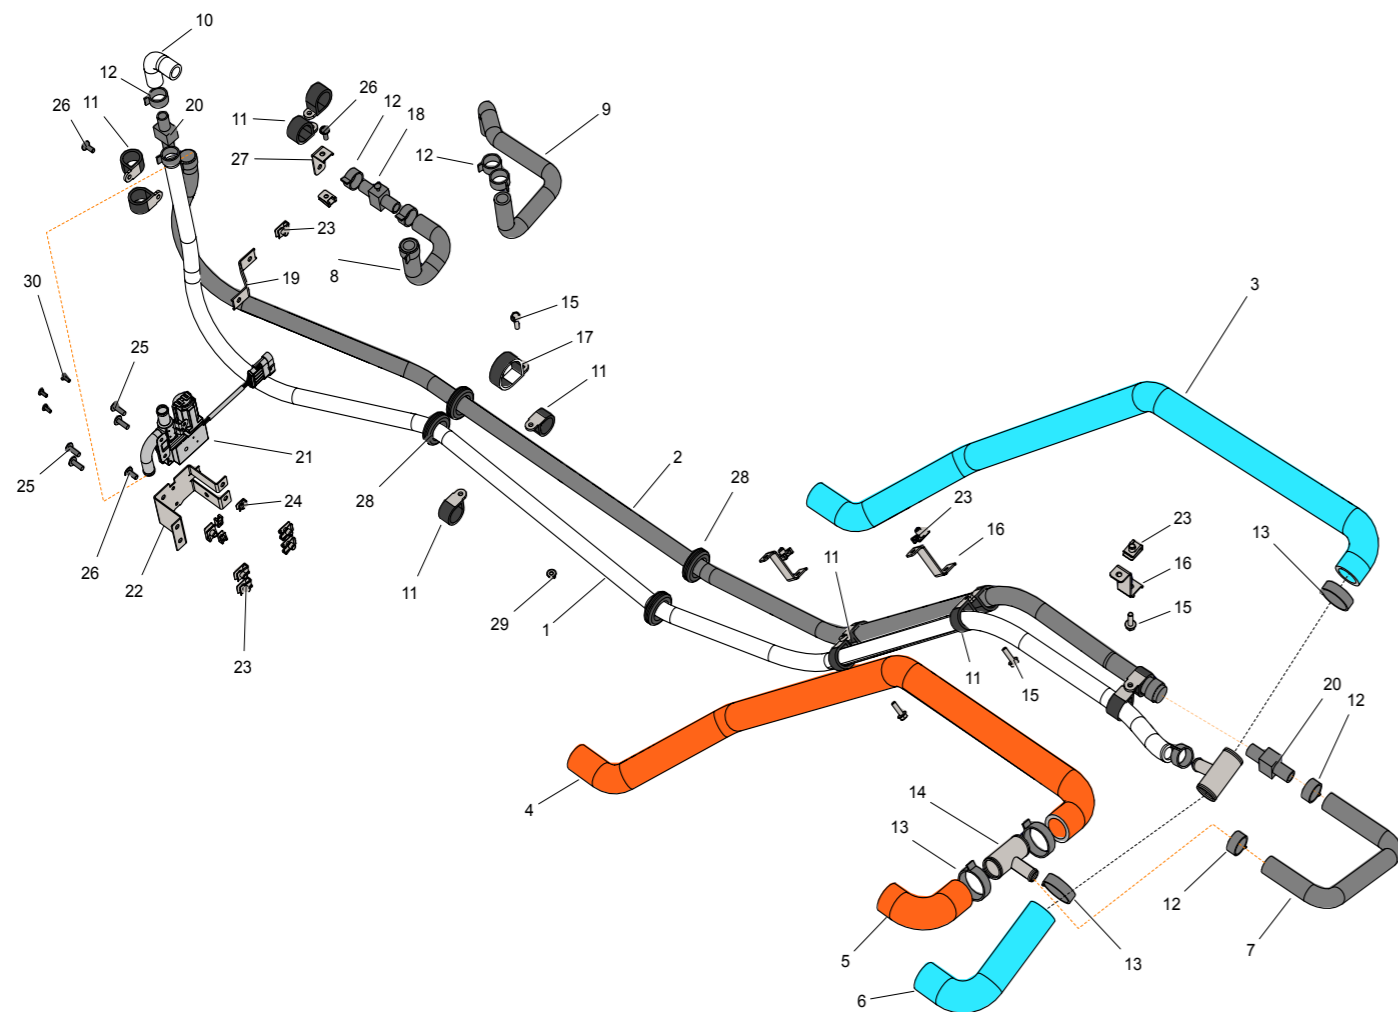

POS.	LEV.	REF / CODE	UN.	DESCRIPCIÓN	DESCRIPTION
1	1	23230020021	1	Tubo Retorno Hvac A Motor II	Return Hose HCAV - Engine II
2	1	23230020019	1	Tubo Confor. Calefac. Entr. Clima	Heater Formed Hose Clim. Entry
3	1	99210030012	1	Parte 2 Tubo Entrada Inf. Motor	Part 2 Engine Lower Inlet Pipe
4	1	99210030010	1	Parte 2 Tubo Salida Sup. Motor	Part 2 Engine Upper Outlet Pipe
5	1	99210030009	1	Parte 1 Tubo Salida Sup. Motor	Part 1 Engine Upper Outlet Pipe
6	1	99210030011	1	Parte 1 Tubo Entrada Inf. Motor	Part 1 Engine Lower Inlet Pipe
7	1	23230020022	1	Tubo Refrig. De Termocont. Mot.	Hose From Engine Thermo Switch
8	1	23230020013	1	Tubo Refrigerante	Coolant Hose
9	1	23230020007	1	Tubo Refrigerante	Coolant Hose
10	1	23230020020	1	Tubo Retorno HVAC-Motor	Return Hose From HVAC-Engine
11	1	13290010001	12	Abrazadera Con Goma	Rubber Clamp
12	1	13150440001	12	Brida Elástica Negra Tubo Ext.	Black Elastic Clamp For Out.
13	1	13150440002	4	Brida Elástica Negra Tubo Ext.	Black Elastic Clamp For Out.
14	1	23230020006	2	Tubo Desviación T para Líquido Refr	T Elbow Fitting Cooling Liquid
15	1	13150140006	4	Tornillo	Screw
16	1	23140060001	3	Soporte Abrazadera Tubo	Pipe Clamp Support
17	1	13290010006	1	Abrazadera Con Goma	Rubber Clamp
18	1	23230010026	1	Racor Recto Con Purgador	Straight Coupling W/ Bleeder
19	1	23140060007	1	Soportes Tubos Calefacción	Heater Support Pipe
20	1	23230010031	2	Racor Recto	Straight Coupling
21	1	23160010005	1	E.V. Refrigerante Proporcional	Coolant Proportional E.V.
22	1	23140060005	1	Soporte Electroválvulas Refrigerante	Coolant Electrovalve Support
23	1	07002650000	10	Grapas Carrocería Largas	Threaded Clamp
24	1	07160080009	3	Grapa Larga	Threaded Clamp
25	1	13019350000	4	Tornillo	Screw
26	1	13021450000	3	Tornillo	Screw
27	1	23140060006	1	Soporte Calefacción 2	Heater Support 2
28	1	13330010005	4	Anillo Pasa Cables	Open Hole Grommet
29	1	13150210001	1	Tuerca	Nut
30	1	13150160020	3	Tornillo	Screw