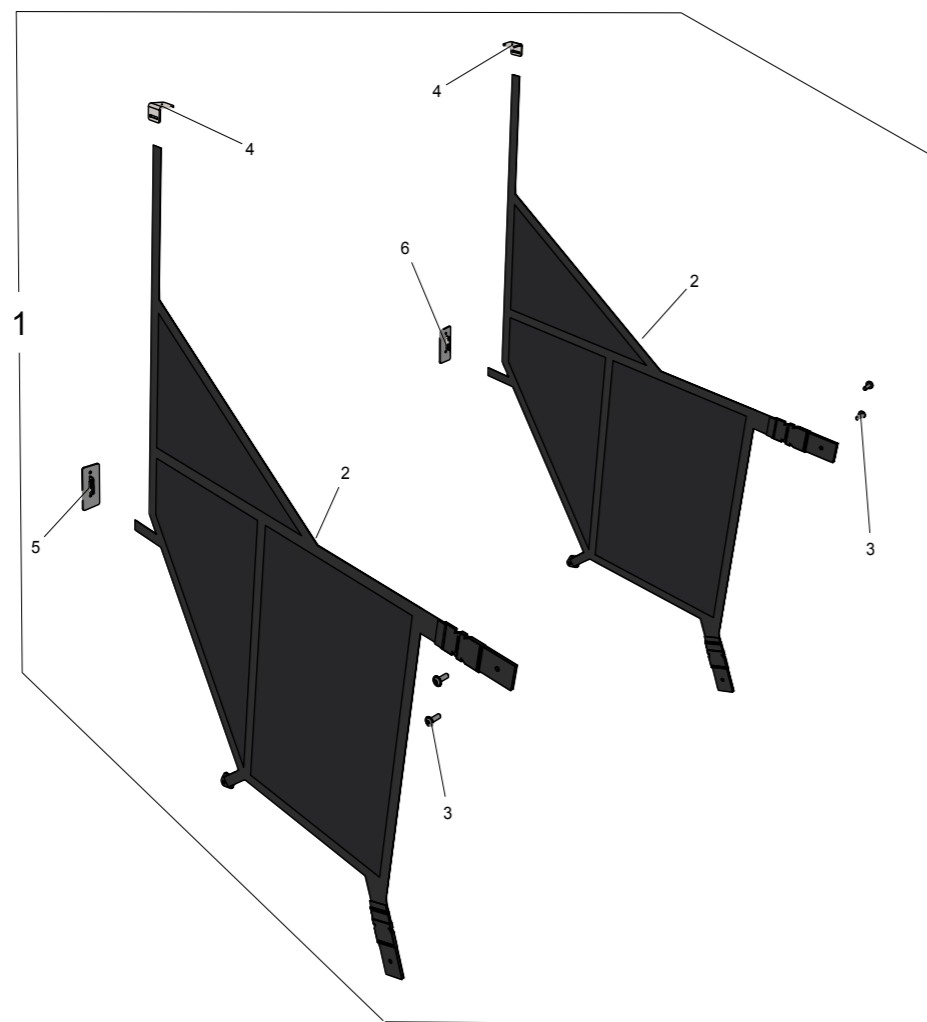

POS.	LEV.	REF / CODE	UN.	DESCRIPCIÓN	DESCRIPTION
1	1	10290019998	1	Conj. Montaje Reposo Cabezas	Head Rest Assy. Set
2	2	10290010006	2	Reposa Cabezas	Head Rest
3	2	10290019999	1	Conj. Reposacabezas	Headrest Set
4	2	13150140046	4	Tornillo	Screw
5	2	13150210005	4	Tuerca	Nut
6	2	13150140040	4	Tornillo	Screw
7	2	13150210003	4	Tuerca	Nut