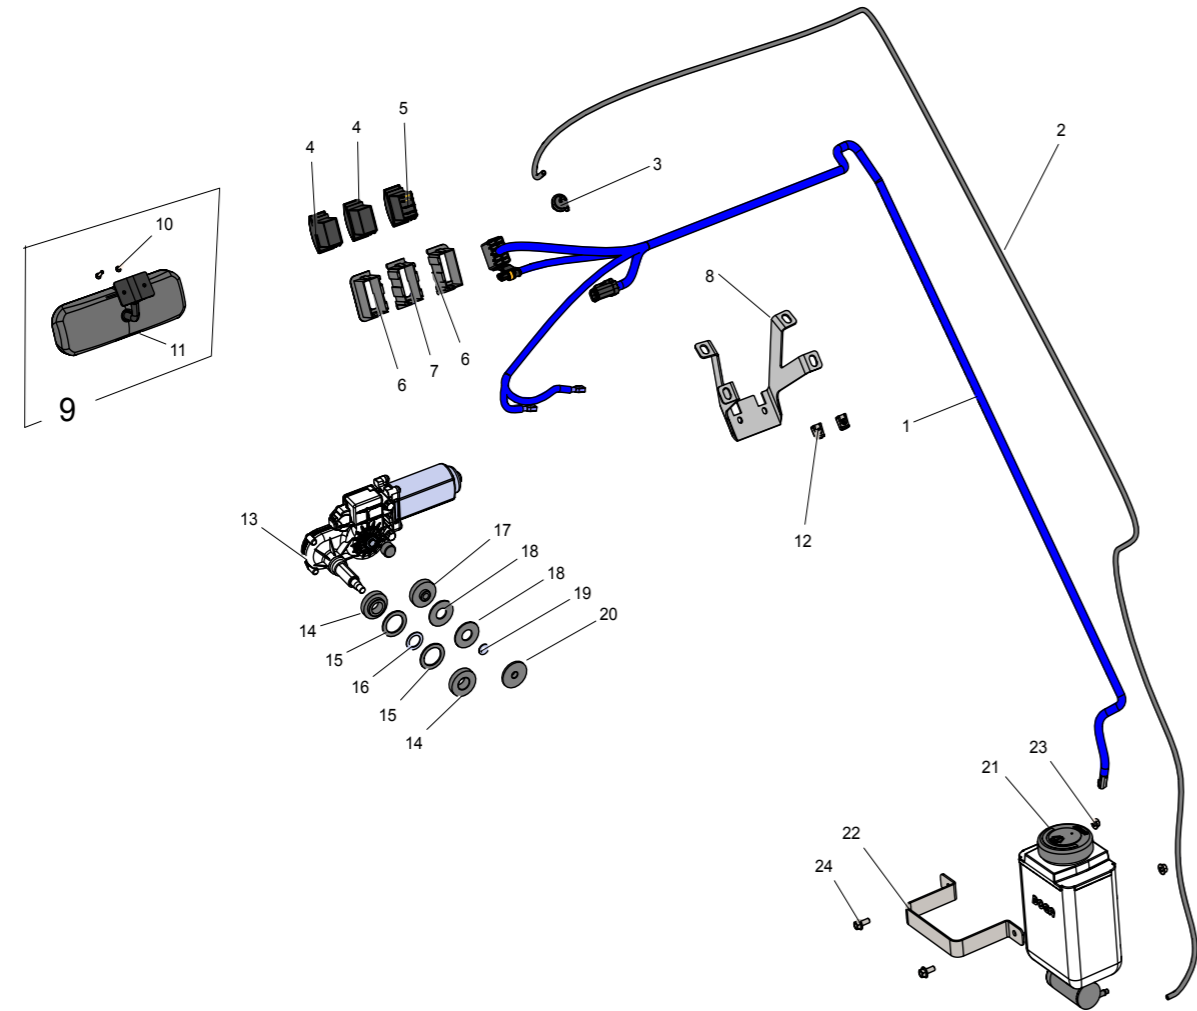

POS.	LEV.	REF / CODE	UN.	DESCRIPCIÓN	DESCRIPTION
1	1	08230010007	1	Cableado Limpiaparabrisas	Windshield Wiper Wiring
2	1	08210010028	1	Tubo Limpiaparabrisas Sup.	Upper Windshield Washer Hose
3	1	08210010030	1	Pasamuros Tubo Limpiaparabrisas	Windshield Washer Hose Connector
4	1	08010460000	2	Tapa Interruptor Dumy	Switch Dummy Plug
5	1	08010260000	1	Interruptor Limpiaparabrisas	Wiper Switch
6	1	08011160000	2	Soporte Lateral Interruptor	Side Switch Holder
7	1	08010660000	1	Soporte Central Interruptor	Center Switch Holder
8	1	07160080005	1	Soporte Retrovisor Interior	Support Indoor Mirror
9	1	10CK0000012	1	Retrovisor Interior Central*	Inner Mirror Rearview*
10	2	13150170002	1	Tornillo*	Screw*
11	2	09150020014	1	Retrovisor Interior Brazo*	Indoor Mirror Support*
12	1	07160080009	2	Grapa Larga	Threaded Clamp
13	1	08210010003	1	Motor Limpiaparabrisas	Wiper Blade Motor
14	1	08210010024	2	Separador Eje Limpiaparabrisas	Wiper Shaft Spacer
15	1	08210010023	2	Arandela Goma Eje Limpiaparab.	Rubber Washer Wiper Shaft
16	1	01190070010	1	Separador Motor	Motor Spacer
17	1	08210010027	1	Separador Int. Eje Rotación Limpiap.	Wiper Rotation Shaft Interior Spacer
18	1	08210010025	2	Arandela Goma Eje Rotación Limp.	Rubber Washer Wiper Rotation Shaft
19	1	01190070009	1	Separador Eje Rotación	Rotation Axle Spacer
20	1	08210010026	1	Separador Ext. Eje Rotación Limpiap.	Wiper Rotation Shaft Ext. Spacer
21	1	08240020003	1	Depósito Limpia	Windshield Washer
22	1	08240020002	1	Soporte Depósito Limpia	Washer Fluid Tank Support
23	1	13150140002	2	Tornillo Din 6921 M5x12 8.8 Zn	Screw Din 6921 M5x12 8.8 Zn
24	1	13150210004	2	Tuerca Din 6926 M5 Zn	Nut Din 6926 M5 Zn

*Componente No Incluido En
10CK0000011

*Parts Not Included In
10CK0000011