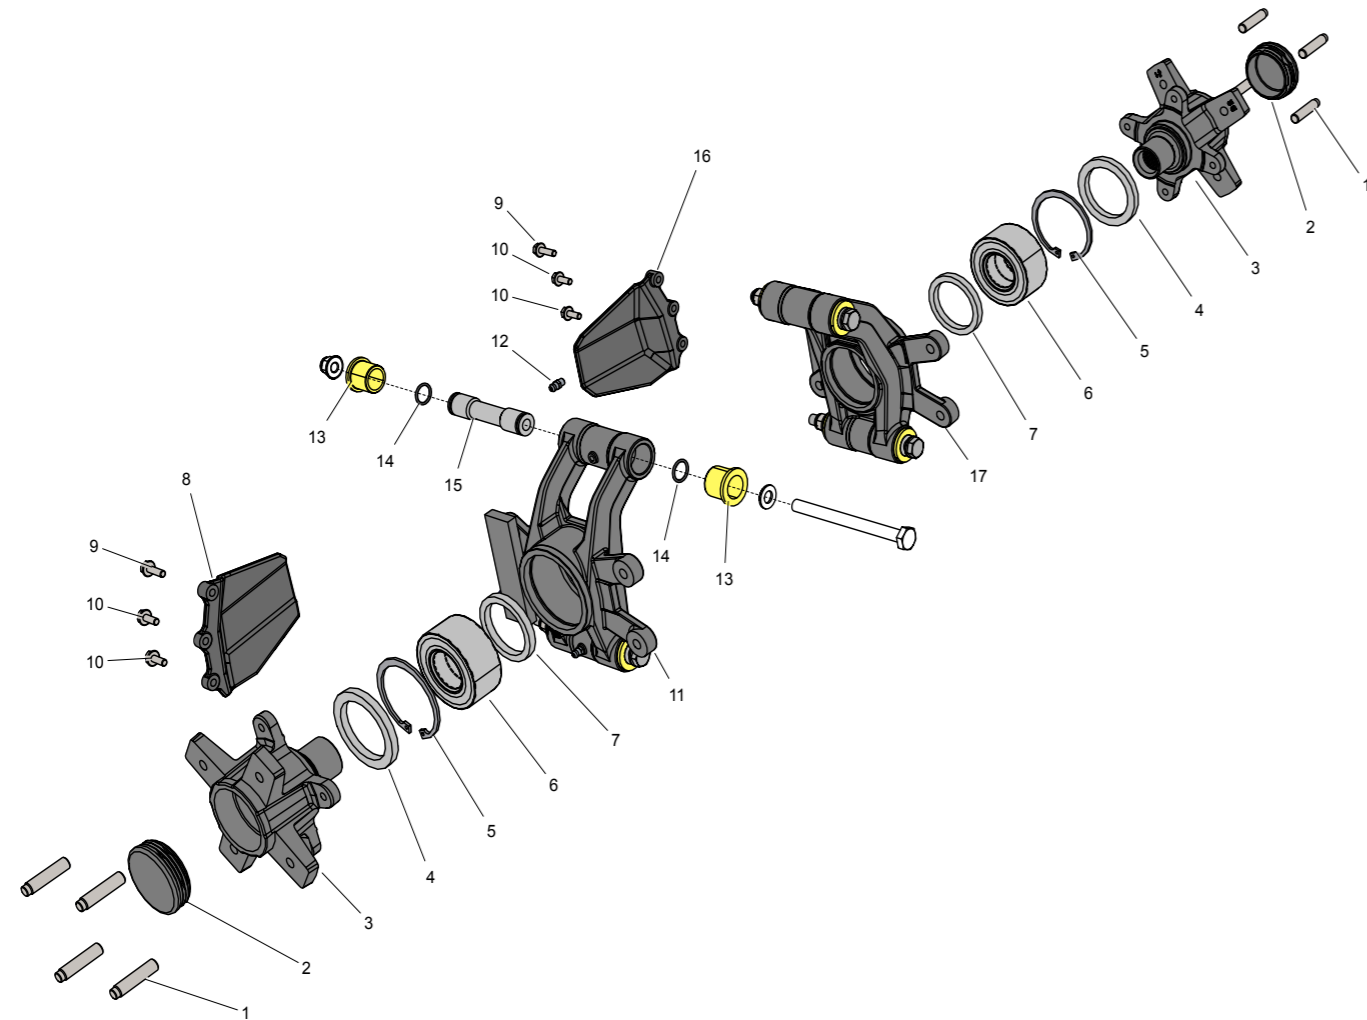

6.2

TREN TRASERO / REAR AXLE

D04DX2I04001 // MANGUETAS TRASERAS / REAR KNUCKLES

Reservado el derecho a efectuar modificaciones en el producto y sus accesorios.
Reserved the right to make changes to this product and its accessories.

6.2

TREN TRASERO / REAR AXLE

L04DX2I04001 // MANGUETAS TRASERAS / REAR KNUCKLES

POS.	LEV.	REF / CODE	UN.	DESCRIPCIÓN	DESCRIPTION
1	1	13050010000	8	Espárrago Buje	Stud Wheel
2	1	03001960000	2	Tapón Redondo	Round Cap
3	1	03011010000	2	Buje Disco	Disc Bush
4	1	03001355572	2	Retén Mangueta Exterior	Seal Exterior Stub
5	1	13180040008	2	Anillo Elástico	Seal
6	1	03013760000	2	Rodamiento	Knuckle Bearing
7	1	03001255062	2	Retén Mangueta Interior	Seal Interior Stub
8	1	04200010002	1	Protec. Mangueta Izq. Fuel Pal	Knuckle Protec. Left Orange
8	1	04200010008	1	Protec. Mangueta Izq. Sin Logo	Black Knuckle Protec. Left no Logo
9	1	13150140006	2	Tornillo	Screw
10	1	13150140004	4	Tornillo	Screw
11	1	04200010001	1	Mangueta Tras. Fundición Izq.	Rear Knuckle Left
12	1	13280010001	4	Engrasador Recto	Straight Grease Nipple
13	1	13170010018	8	Casquillo Igus	Bushing Igus
14	1	040095616X2	8	Junta Tórica Basculante	O-Ring
15	1	04009710000	4	Casquillo Interior Mangueta	Bushing Int. Stub Back
16	1	04200010004	1	Protec. Mangueta Der. Fuel Pal	Knuckle Protec. Right Orange
16	1	04200010007	1	Protec. Mangueta Der. no Logo	Knuckle Protec. Right no Logo
17	1	04200010003	1	Mangueta Trasera Fundición Der.	Rear Knuckle Right

Reservado el derecho a efectuar modificaciones en el producto y sus accesorios.
Reserved the right to make changes to this product and its accessories.