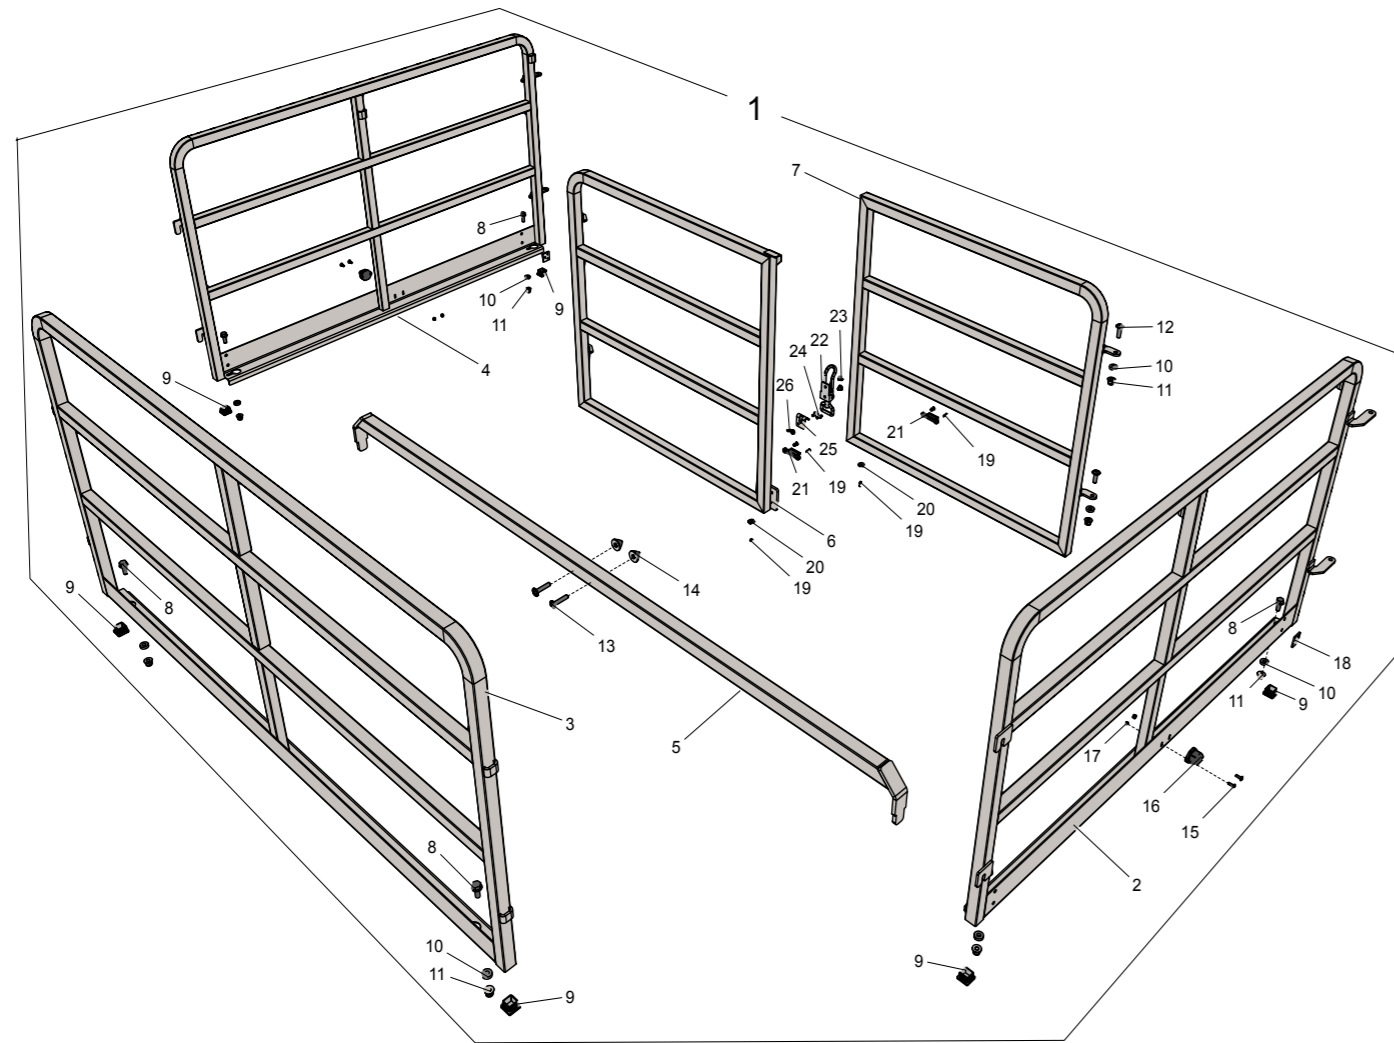

POS.	LEV.	REF / CODE	UN.	DESCRIPCIÓN	DESCRIPTION
1	1	19160099999	1	Conj. Alzas Tolva Chasis	Chassis Modular Cargo Box Extens.
2	2	19160099994	1	Conj. Lateral Izq.	Left Side Assy.
3	2	19160099993	1	Conj. Frontal	Front Set
4	2	19160099998	1	Conj. Lateral Der.	Right Side Assy.
5	2	19160099987	1	Barra Sup.	Top Bar
6	2	19160119998	1	Conj. Puerta Der.	Right Door Assy.
7	2	19160099989	1	Conj. Puerta Izq.	Left Door Assy.
8	2	13150140046	6	Tornillo	Screw
9	2	13270010054	6	Contera Cuadrada	Square Counter
10	2	13013250008	10	Arandela Nylon	Spacer Nylon
11	2	13150210002	10	Tuerca	Nut
12	2	13150160032	4	Tornillo	Screw
13	2	13150160031	2	Tornillo	Screw
14	2	13300010001	2	Amortiguador Cónico	Bumper
15	2	13150160020	4	Tornillo	Screw
16	2	19160090034	2	Retenedor Puerta Hembra	Female Door Retainer
17	2	13150200010	4	Tuerca	Nut
18	2	19160090049	2	Separador Gancho Cierre Norelem	Norelem Lock Spacer
19	2	13400010004	6	Remache	Rivet
20	2	19160090036	2	Arandela Cubeta	Washer
21	2	19160090033	2	Retenedor Puerta Macho	Male Door Retainer
22	2	13240049999	1	Cierre Acodado Portón Caja de Carga	Cargo Box Latch
23	2	13150160045	2	Tornillo	Screw
24	2	13150140002	2	Tornillo	Screw
25	2	13240180001	1	Gancho De Cierre En T	T Lock Hook
26	2	13150210004	2	Tuerca	Nut