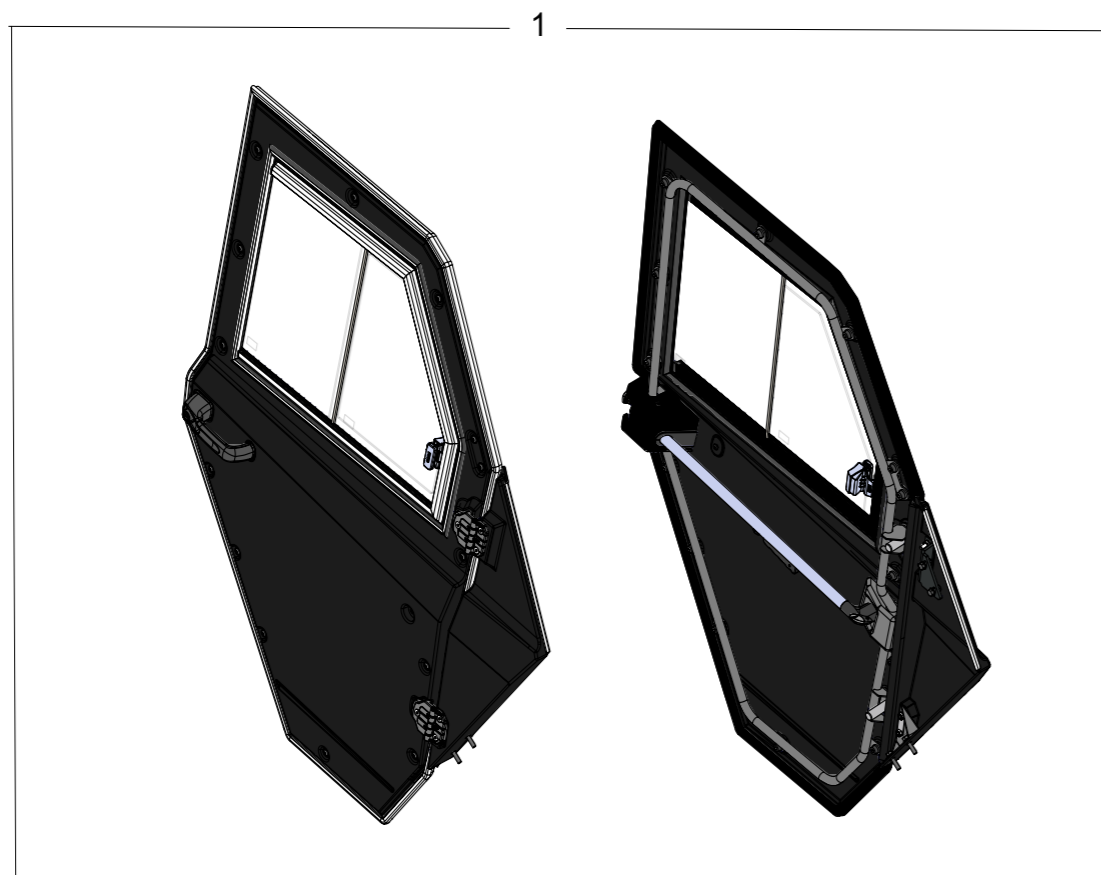

16.14

OPCIONAL / OPTIONAL

DI0DX40I400I // PUERTAS / LOOSE DOORS ACESORY KIT

16.14

OPCIONAL / OPTIONAL

LI0DX40I400I // PUERTAS / LOOSE DOORS ACESORY KIT

POS.	LEV.	REF / CODE	UN.	DESCRIPCIÓN	DESCRIPTION
1	1	10CK0000019	1	Conj. Accesorios Puerta	Doors Kit