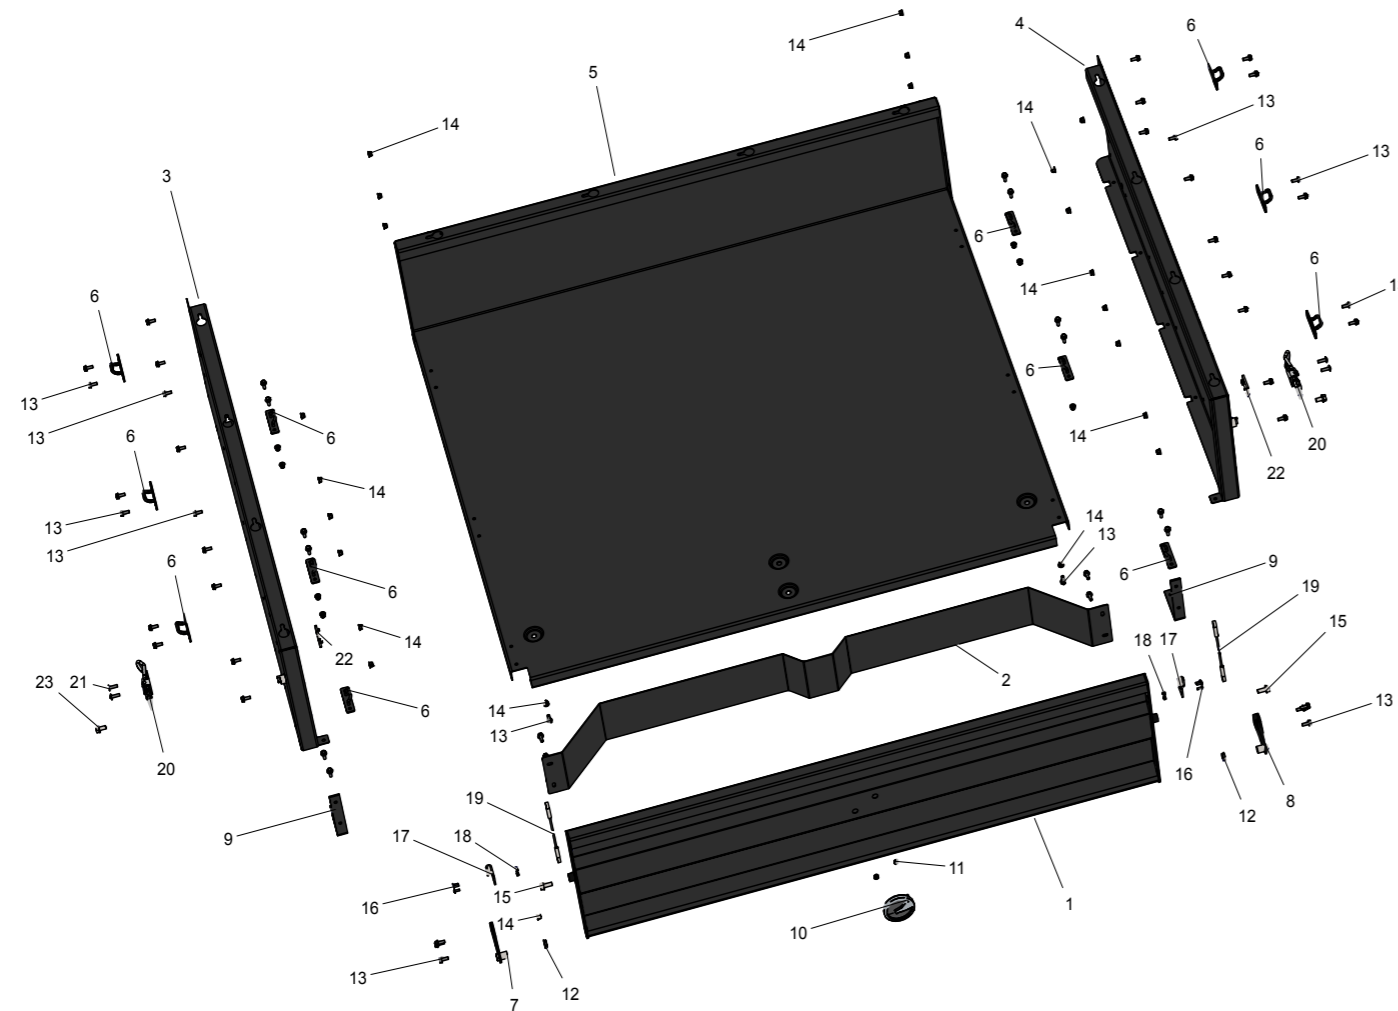

3.1

CAJA DE CARGA / CARGO BOX

DI9DX2I0I00I // ESTRUCTURA CAJA DE CARGA Y ALFOMBRA / CARGO BOX FRAME

Reservado el derecho a efectuar modificaciones en el producto y sus accesorios.
Reserved the right to make changes to this product and its accessories.

3.1

CAJA DE CARGA / CARGO BOX

LI9DX2I0I00I // ESTRUCTURA CAJA DE CARGA Y ALFOMBRA / CARGO BOX FRAME

POS.	LEV.	REF / CODE	UN.	DESCRIPCIÓN	DESCRIPTION
1	1	19150109992	1	Porton Tras. Caja de Carga Eco	Cargo Box Tailgate Eco
2	1	19150100030	1	Limitador De Carga Caja de Carga	Cargo Box Load Limiter
3	1	19150109993	1	Conj. Lateral Izq.	Left Side Assy.
4	1	19150109994	1	Conj. Lateral Der.	Right Side Assy.
5	1	19150109997	1	Conj. Base Caja de Carga Eco	Cargo Box Base Eco
6	1	19150109989	12	Conj. Gancho Soldado	Welded Hook Assy.
7	1	19150109987	1	Conj. Bisagra Izq.	Left Hinge Assy.
8	1	19150109988	1	Conj. Bisagra Der.	Right Hinge Assy.
9	1	19150109990	2	Conj. Refuerzo Lateral	Side Reinforcement Set
10	1	07180029996	1	Logo Puerta Caja de Carga	Logo CORVUS Cargo Box
11	1	13150200002	2	Tuerca	Nut
12	1	13170010026	2	Casquillo Igus	Igus Bushing
13	1	13150140005	55	Tornillo	Screw
14	1	13150210001	32	Tuerca	Nut
15	1	13150140015	2	Tornillo	Screw
16	1	13150160020	6	Tornillo	Screw
17	1	13240040006	2	Gancho Cierre	Catch Plate For Latch
18	1	13150200010	6	Tuerca	Nut
19	1	19140020005	2	Cable Acero	Hopper Door
20	1	13240049999	2	Cierre Acodado Portón Caja de Carga	Cargo Box Latch
21	1	13019350000	4	Tornillo	Screw
22	1	19150109986	2	Conj. Refuerzo Interior	Inside Reinforcement Set
23	1	13150140014	2	Tornillo	Screw

Reservado el derecho a efectuar modificaciones en el producto y sus accesorios.
Reserved the right to make changes to this product and its accessories.