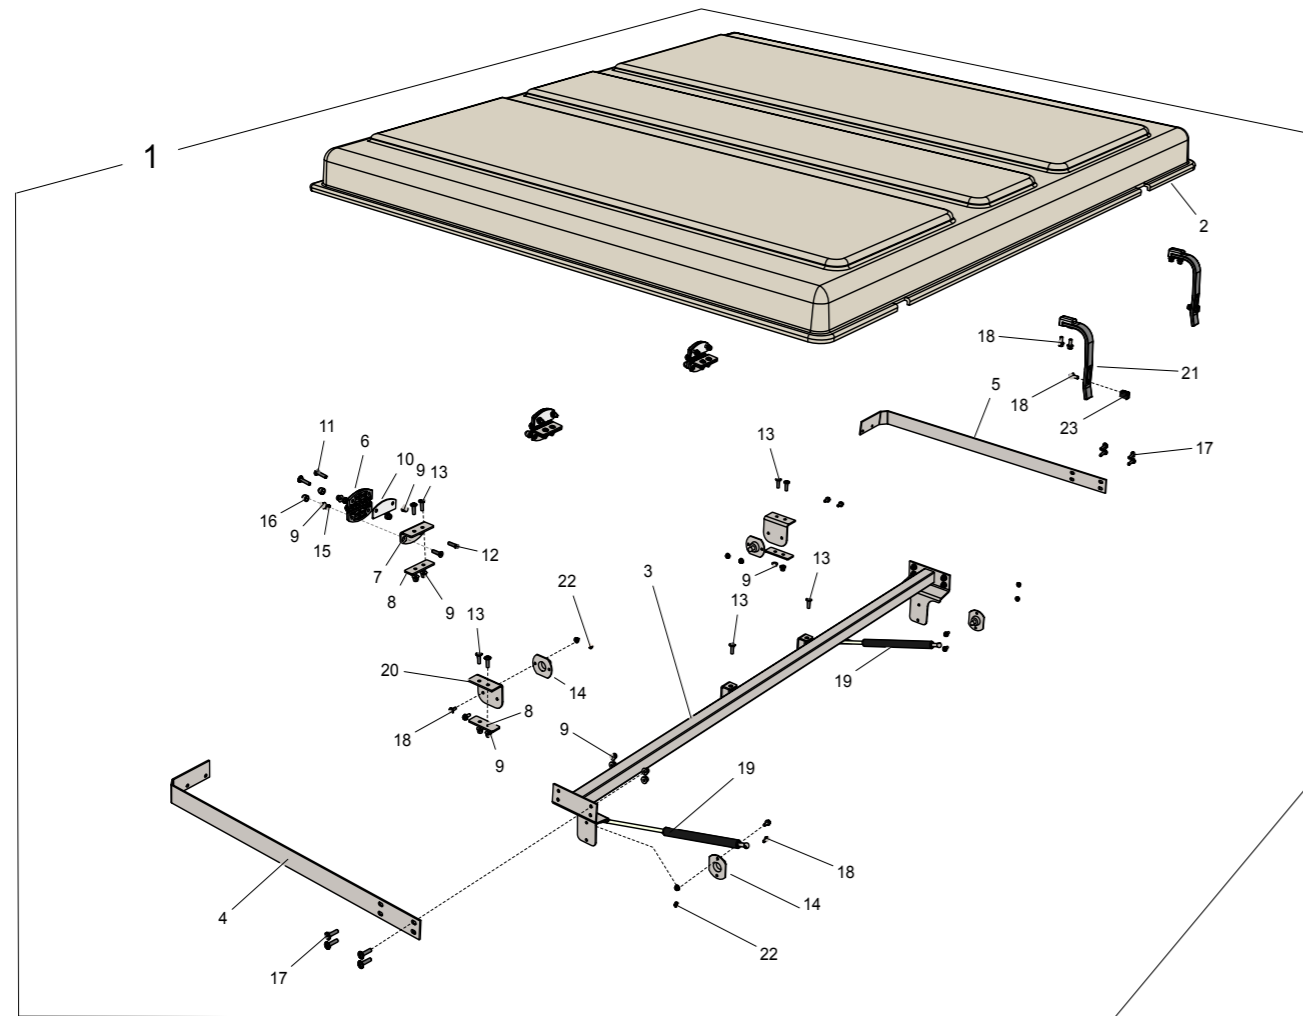

POS.	LEV.	REF / CODE	UN.	DESCRIPCIÓN	DESCRIPTION
1	1	19160109999	1	Conj. Tapa Rígida Caja De Carga	Hard Cargo Box Cover Set
2	2	19161010001	1	Tapa De Caja de carga Dura	Cargo Box Hard Cover
3	2	19160109997	1	Conj. Celcha Tubo Cuadrado	Celcha Set Square Tube
4	2	19161010008	1	Refuerzo Interior Izq.	Left Interior Reinforcement
5	2	19161010009	1	Refuerzo Interior Der.	Right Interior Reinforcement
6	2	07003060000	6	Bisagra Capó	Hood Hinge
7	2	19161010003	3	Soporte Bisagra	Hinge Support
8	2	19161010004	5	Soporte Interior Fijación	Interior Support Fixing
9	2	13150210001	30	Tuerca	Nut
10	2	07160090042	5	Galga Ajuste Bisagra	Hinge Adjust Gauge
11	2	13150160031	6	Tornillo	Screw
12	2	13150170012	6	Tornillo	Screw
13	2	13019350000	12	Tornillo Negro	Screw Black
14	2	19140010007	4	Anclaje Paralelo Amortiguador Gas	Gas Spring Paralel Anchorage
15	2	13150020002	6	Arandela	Washer
16	2	07028540000	6	Capuchón Protección Tuerca	Nut Protection Cap
17	2	13150160004	8	Tornillo	Screw
18	2	13150140002	14	Tornillo	Screw
19	2	19161010016	2	Resorte De Gas	Gas Spring
20	2	19161010005	2	Soporte Resorte Caja de Carga	Support Spring Cargo Box
21	2	19161010013	2	Cierre De Tracción	Handle Latche
22	2	13150210004	8	Tuerca	Nut
23	2	19161010014	2	Pin Cierre De Tracción	Handle Lanche Pin