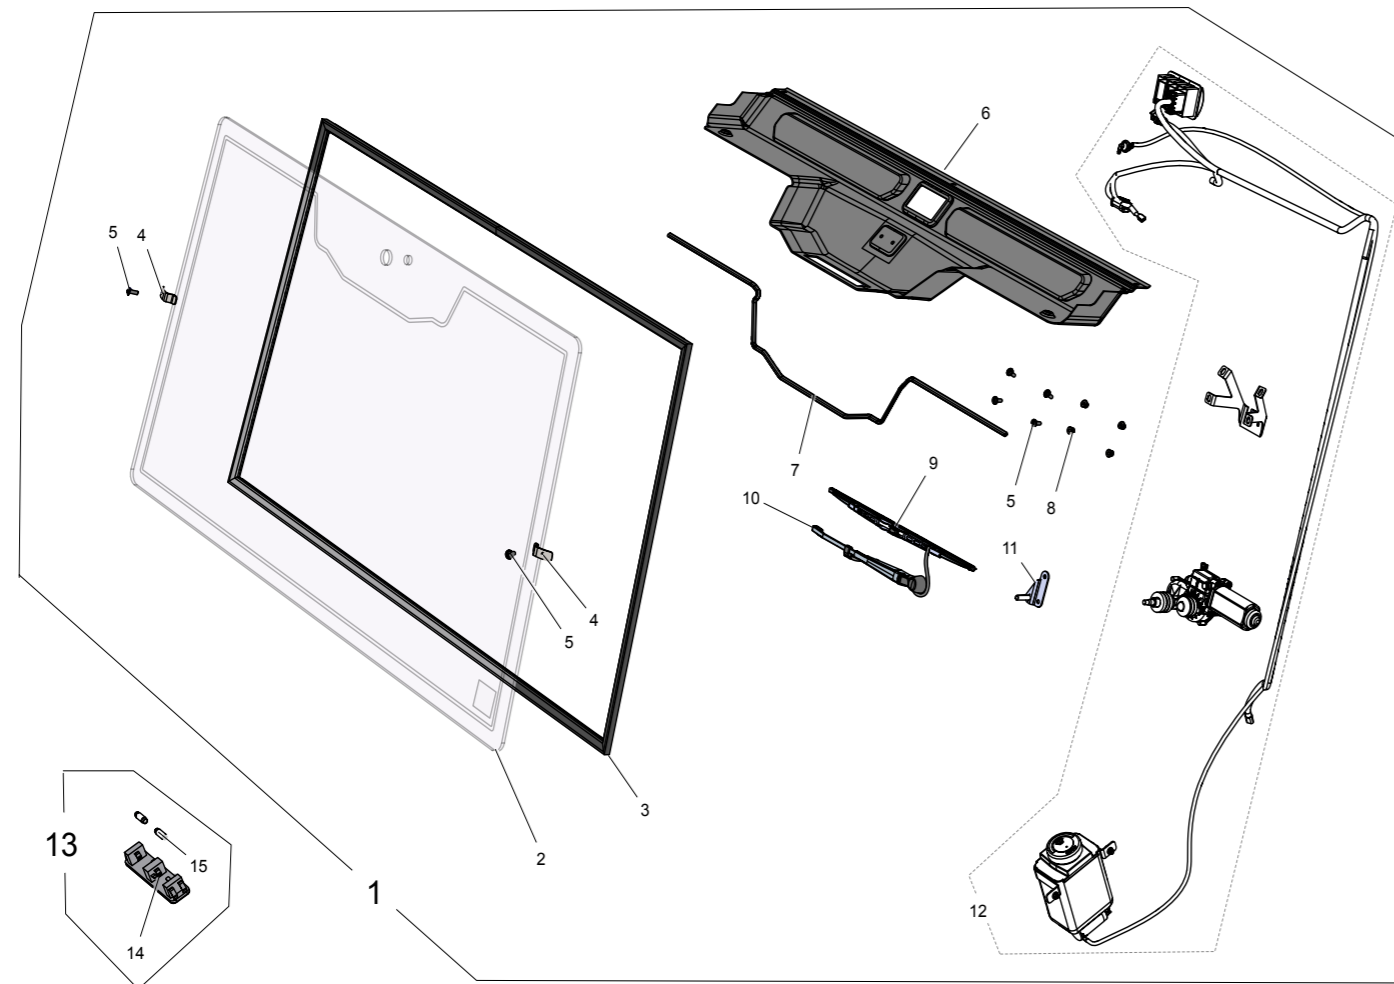

POS.	LEV.	REF / CODE	UN.	DESCRIPCIÓN	DESCRIPTION
1	1	10CK0000011	1	Kit Parabrisas Del. Y Limpiaparab.	Front Windshield & Wipper Kit
2	2	01190040004	1	Cristal Del. Laminado	Front Laminated Glass
3	2	01190040011	1	Perfil De Goma Vulcanizado Del.	Front Glass Rubber Profile
4	2	01150080041	2	Uña Fijación Cristal	Windshield Lock
5	2	13021450000	6	Tornillo	Screw
6	2	07160080008	1	Cubierta Motor Limpiaparabrisas	Cover Wash Engine
7	2	07160080007	1	Perfil Goma Tipo U	Rubber Profile Type U
8	2	13150210001	4	Tuerca	Nut
9	2	08210010004	1	Escobilla Lavaparabrisas	Wiper Blade
10	2	08210010029	1	Brazo Limpiaparab.Con Aspensor	Wiper Arm W/ Nozzle
11	2	08210010007	1	Espárrago Antigiro	Bracket Assy
12	2			Revise D10dx2132001	Revise D10dx2132001
13	1	08280019999	1	Montaje Luz Doble Interrup. Interior	Assy. Double Interior Light Switch
14	2	08280010001	1	Luz Doble Interruptor Interior	Double Interior Light Switch
15	2	08001660000	2	Bombilla	Bulb