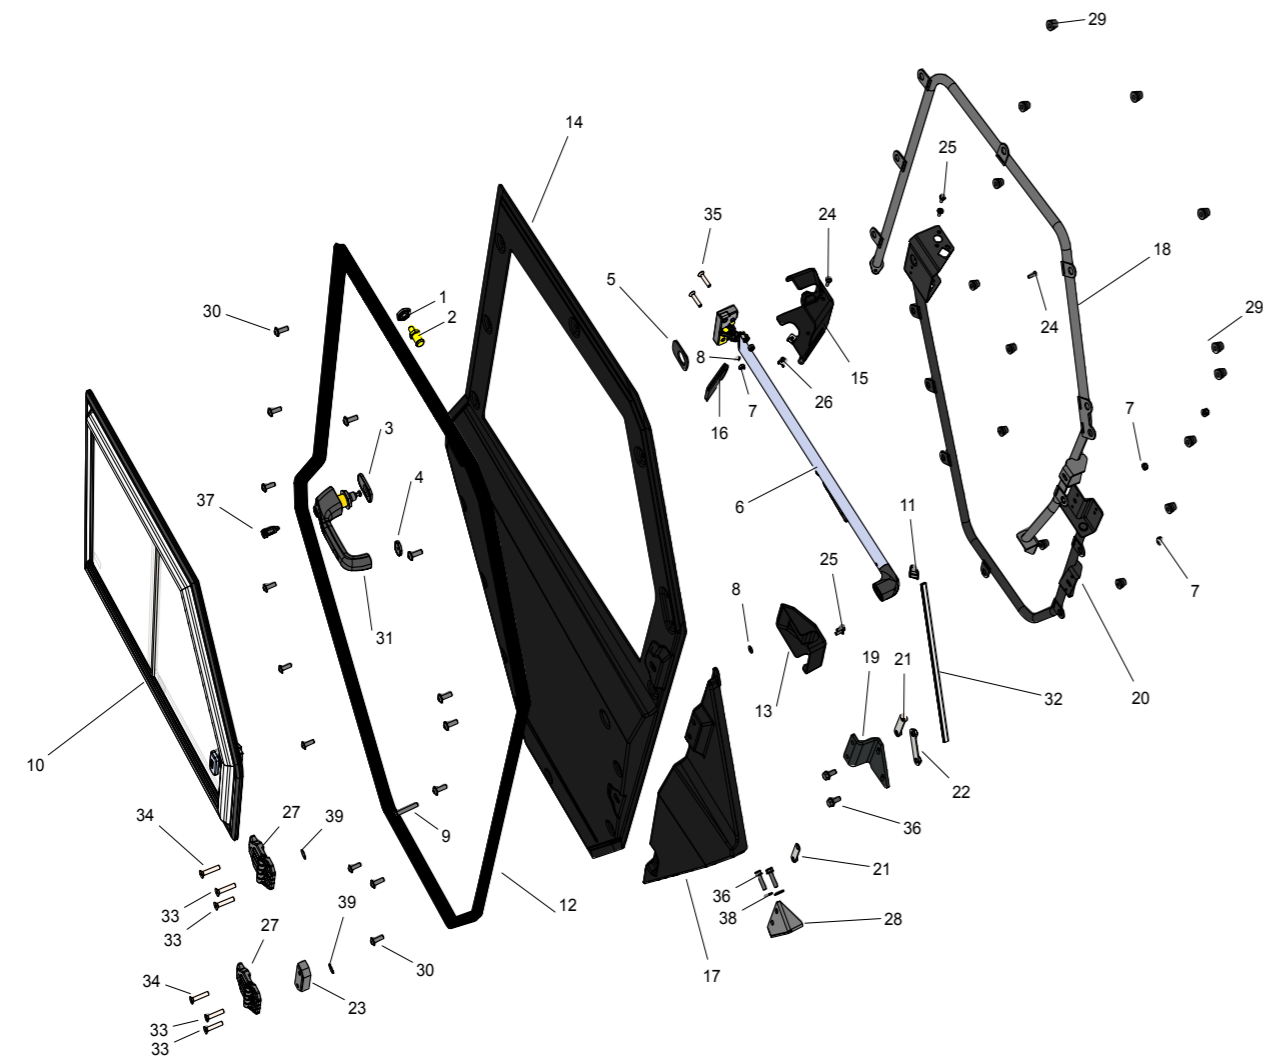

POS.	LEV.	REF / CODE	UN.	DESCRIPCIÓN	DESCRIPTION
	1		1	Conj. Puerta Copiloto	
1	1	13240090006	1	Pasador Del Cierre	Striker
2	1	13240090007	1	Tuerca Pasador Cierre	Threaded Plate
3	1	13240090003	1	Junta Maneta Exterior	Gasket For Handle
4	1	13240090002	1	Junta Maneta Exterior	Gasket For Handle
5	1	01180030143	1	Separador Puerta Estructura	Door Structure Spacer
6	1	13240090004	1	Cierre Puerta Izq. y Maneta Interior	Left Interior Door Handle
7	1	13150200003	5	Tuerca	Nut Din
8	1	13150020003	5	Arandela	Washer
9	1	13150160025	1	Tornillo	Screw
10	1	01180039987	1	Conj. Ventana Der.	Right Window Assy.
11	1	13240090012	1	Tapón Plástico Maneta Int.	Plastic Cap Interior Handle
12	1	01180020142	1	Perfil Goma Puerta Der.	Rubber Door Profile Right
13	1	01180030056	1	Tapa Maneta Int. Puerta Del. Der.	Right Front Door Int. Handle Lid
14	1	01180020140	1	Hoja Puerta Der. Negra	Right Door Sheet Black
15	1	01180030058	1	Tapa Cierre Puerta Del. Der.	Right Front Door Lock Lid
16	1	01180030066	1	Tapa Ranura Cierre Puerta Del.	Front Door Lock Lid
17	1	01180020137	1	Parte Fija Puerta Der. Negra	Right Door Fixed Part Black
18	1	01180039978	1	Estructura Puerta 20 Sup. Der.	Door Structure 20 Up. Right.
19	1	01180020127	1	Soporte Der. Sup. Puerta	Right Up Door Support
20	1	01180039977	1	Estructura Puerta 20 Inf. Izq.	Door Structure 20 Low Left
21	1	01180029996	2	Pletina Ajuste Bisagras Puerta	Door Hinge Adjust Plate
22	1	01180029989	1	Pletina Ajuste Bisagras Puerta	Door Hinge Adjust Plate
23	1	01180030005	1	Separador Bisagra	Hinge Spacer
24	1	13019350000	3	Tornillo	Screw
25	1	13008150616	4	Tornillo	Screw
26	1	07008550000	2	Grapa Corta	Threaded Clamp
27	1	13250030003	2	Bisagra Puerta	Hinge
28	1	01180020089	1	Sop. Bisagra Inf. Puerta Del. Der.	Bottom Hinge Supp. Front Right
29	1	13430010001	14	Wellnut Cabeza Alomada	Wellnut Standard Flange
30	1	13150160032	14	Tornillo	Screw
31	1	13240090001	1	Maneta Exterior Cerradura	Push Button Handle Cylinder
32	1	01180020143	1	Perfil Goma Parte Fija Puerta	Rubber Profile Fixed Door Part
33	1	13150170003	4	Tornillo	Screw
34	1	13150170007	2	Tornillo	Screw
35	1	13150170008	2	Tornillo	Allen
36	1	13150140046	4	Tornillo	Screw
37	1	*	1	Bombín Puerta	Door Cylinder
38	1	13150180008	2	Arandela	Washer
39	1	13230010008	2	Junta Tórica	O-Ring