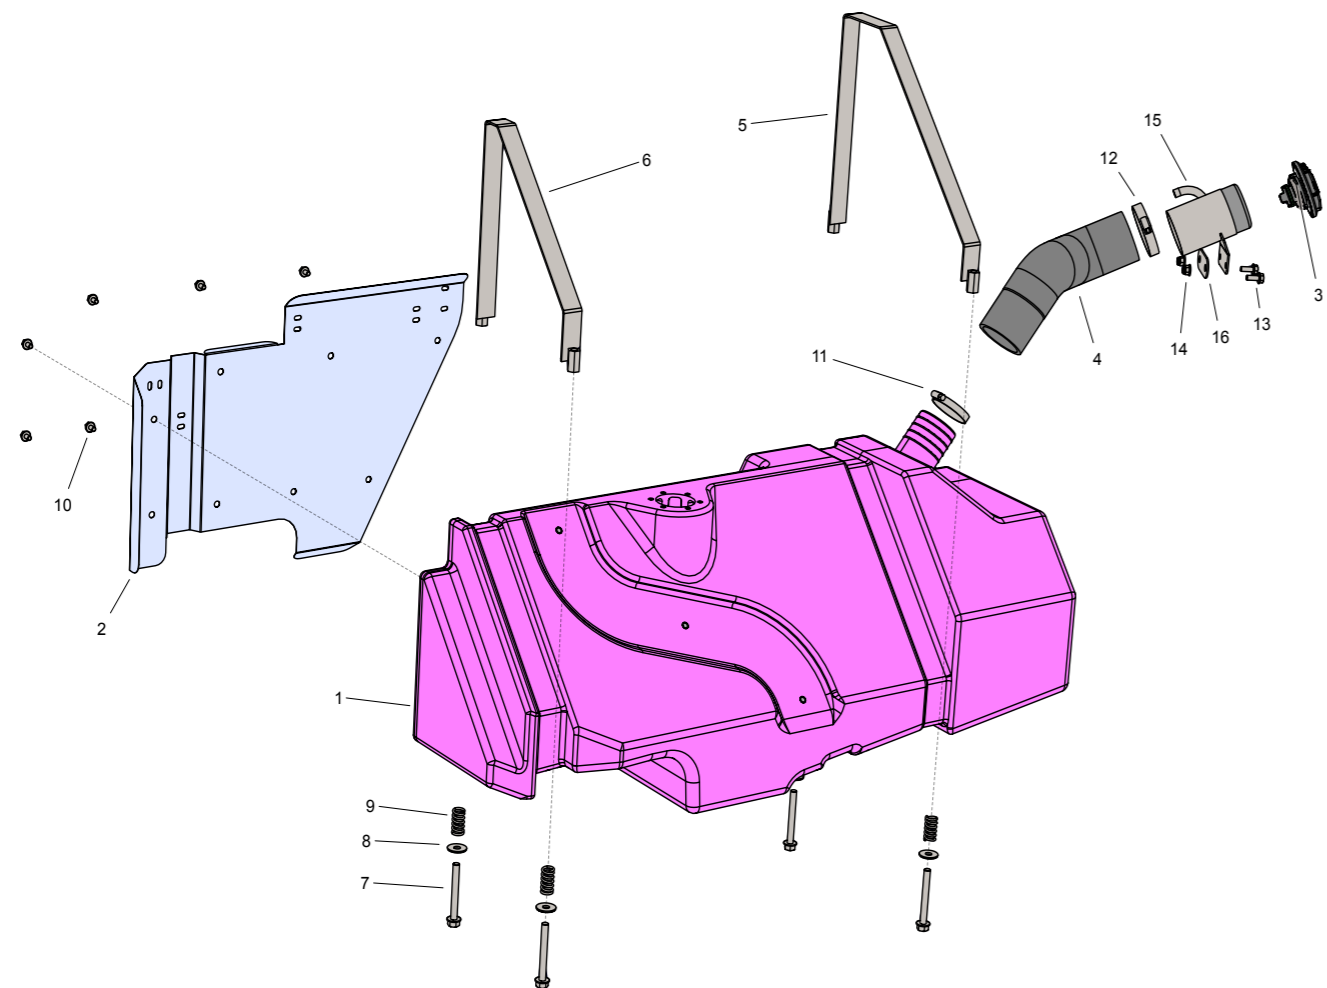

DEPÓSITO DE COMBUSTIBLE / FUEL TANK

D22DX4001002 // DEPÓSITO Y PROTECCIONES / FUEL TANK AND PROTECTIONS

Reservado el derecho a efectuar modificaciones en el producto y sus accesorios.
Reserved the right to make changes to this product and its accessories.

DEPÓSITO DE COMBUSTIBLE / FUEL TANK

L22DX4001001 // DEPÓSITO Y PROTECCIONES / FUEL TANK AND PROTECTIONS

POS.	LEV.	REF / CODE	UN.	DESCRIPCIÓN	DESCRIPTION
1	1	22150020011	1	Depósito Combustible Sin Vaciado	Fuel Tank W/o Emptyhole
2	1	2215H020007	1	Protec. Térmico Depósito	Thermal Protection Fuel Tank
3	1	22170010001	1	Tapón Depósito Gasolina	Fuel Tank Cap
4	1	22190010010	1	Tubo Carga Combustible	Filling Neck Tube
5	1	22140020005	1	Fleje Sup. Izq. Dep. Combust.	Fuel Tank Left Strip
6	1	22140020004	1	Fleje Sup. Der. Dep. Combust.	Fuel Tank Right Strip
7	1	1315GRA0051	4	Tornillo	Screw
8	1	13150180004	4	Arandela	Washer
9	1	22150020005	4	Muelle Precarga Dep. Combustible	Fuel Tank Preload Spring
10	1	13150140003	8	Tornillo	Screw
1t1	1	13005450055	1	Brida Metálica	Metalic Flange
12	1	13010850060	1	Brida Metálica	Metalic Flange
13	1	13150140004	2	Tornillo	Screw
14	1	13150210001	2	Tuerca	Nut
15	1	22180019999	1	Boca Carga Gasoil	Filling Neck
16	1	01180020028	1	Chapa Sobremedida Ajuste Puerta	Door Adjustment Plate

Reservado el derecho a efectuar modificaciones en el producto y sus accesorios.
Reserved the right to make changes to this product and its accessories.