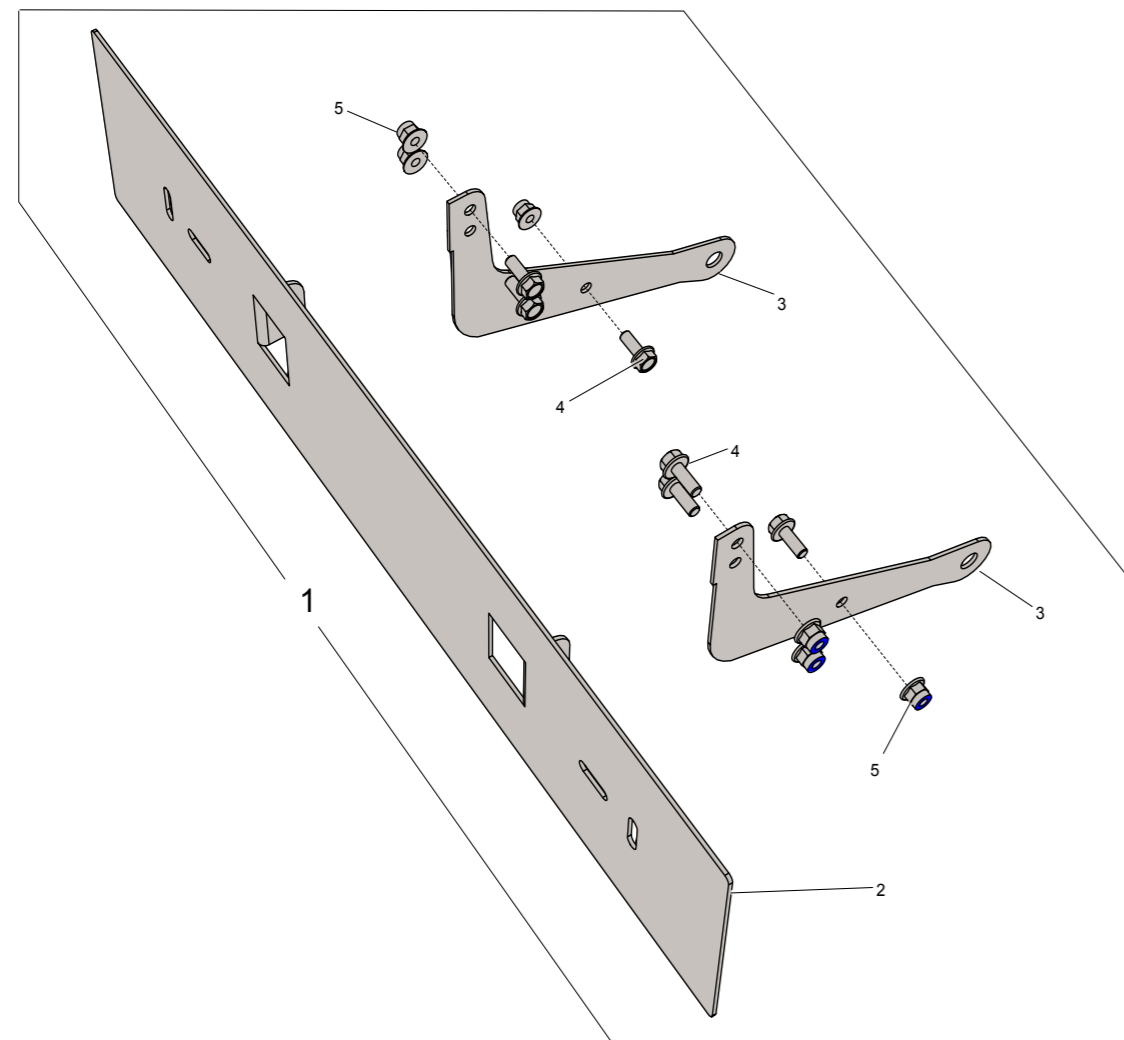

16.29

OPCIONAL / OPTIONAL

D10DX2I29001 // PORTAMATRÍCULAS DELANTERO DEFENSA ECO / ECO BUMPER FRONT PLATE HOLDER

Reservado el derecho a efectuar modificaciones en el producto y sus accesorios.
Reserved the right to make changes to this product and its accessories.

16.29

OPCIONAL / OPTIONAL

L10DX2I29001 // PORTAMATRÍCULAS DELANTERO DEFENSA ECO / ECO BUMPER FRONT PLATE HOLDER

POS.	LEV.	REF / CODE	UN.	DESCRIPCIÓN	DESCRIPTION
1	1	10140049998	1	Conj. Portamatr. Del. Defensa Eco	Eco Bumper Front Plate Holder Set
2	2	10140040004	1	Placa Apoyo Matricula Compacta	Registration Support Plate
3	2	10140040005	2	Placa Sujeción A Defensa Eco	Fastening Plate To Eco Bumper
4	2	13150140004	6	Tornillo	Screw
5	2	13150210001	6	Tuerca	Nut

Reservado el derecho a efectuar modificaciones en el producto y sus accesorios.
Reserved the right to make changes to this product and its accessories.