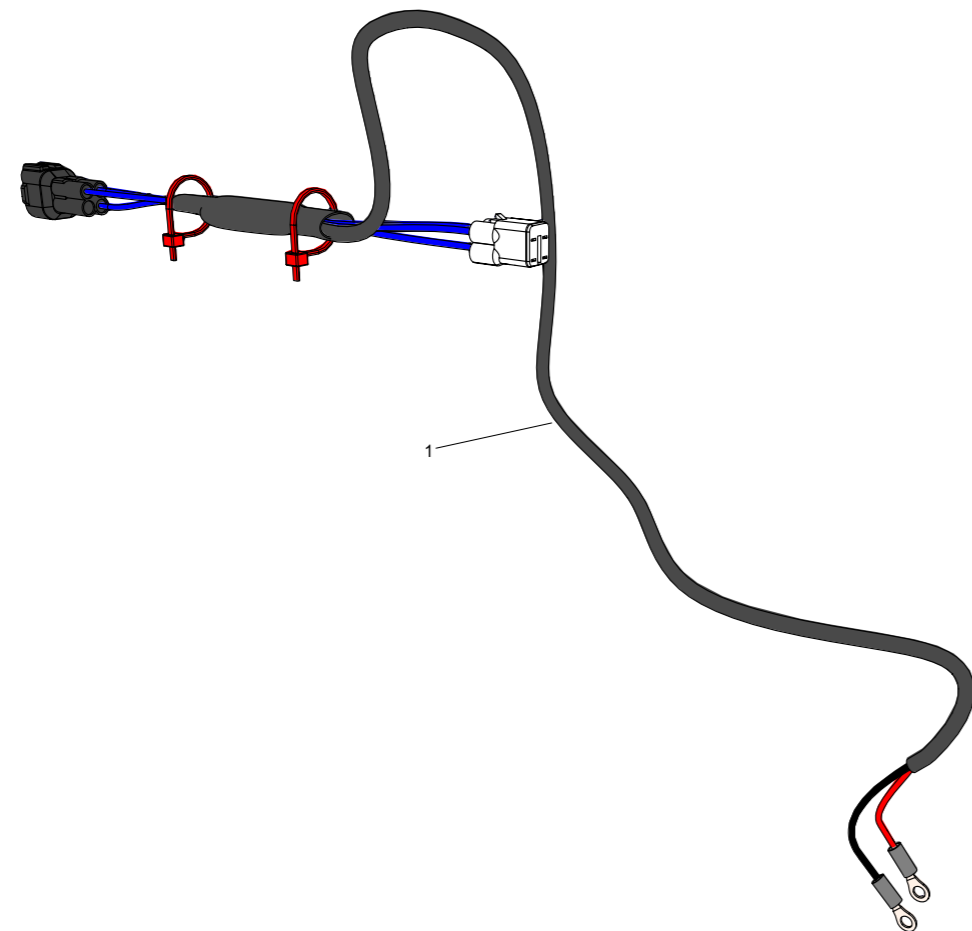

16.12

OPCIONAL / OPTIONAL

D10DX40I200I // AVISADOR MARCHA ATRÁS / BUCK-UP BUZZER

16.12

OPCIONAL / OPTIONAL

L10DX40I200I // AVISADOR MARCHA ATRÁS / BUCK-UP BUZZER

POS.	LEV.	REF / CODE	UN.	DESCRIPCIÓN	DESCRIPTION
1	1	08300019999	1	Cableado Avisador-Luz Marcha Atrás	Reverse Buzzer-Light Wiring