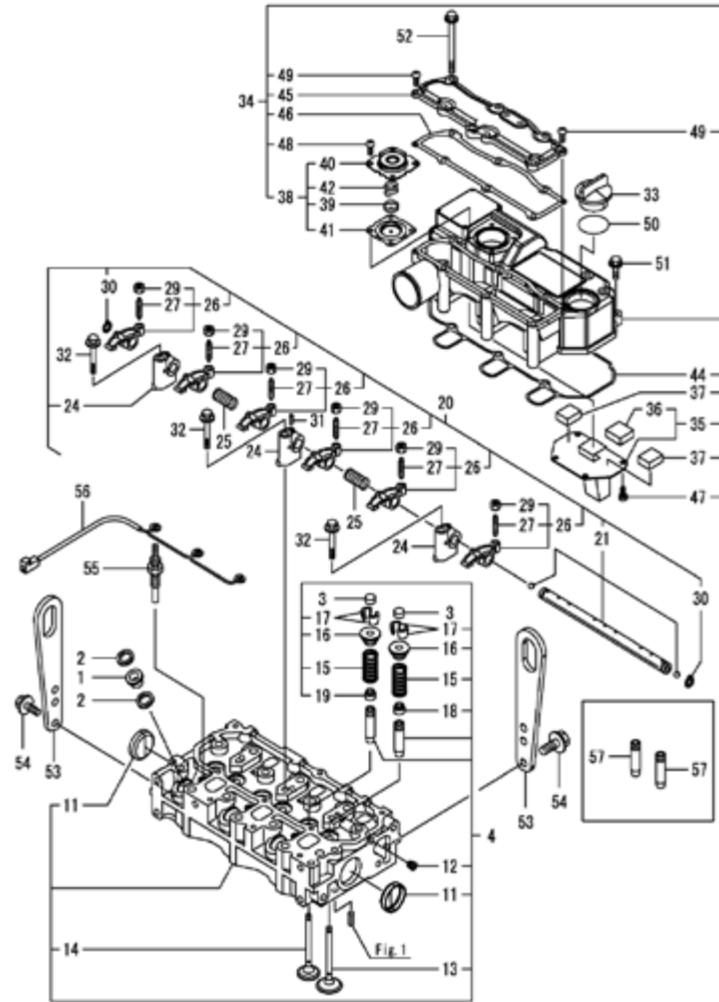

POS.	LEV.	REF / CODE	QTY.	DESCRIPCIÓN	DESCRIPTION
1	1	02990000199	3	Guardapolvos inyector	Protec. nozzle
2	1	02990000071	6	Junta inyector	Gasket nozzle
3	1	02990000013	6	Tapa válvula	Cap valve
4	1	02990000149	1	Culata motor montada	Head Assy. cylinder
11	2	02990000051	2	Tapón 35	Plug 35
12	2	02990000230	1	Tapón R005	Plug R005
13	2	02990000140	3	Válvula admisión	Valve intake
14	2	02990000141	3	Válvula escape	Valve exhaust
15	2	02990000103	6	Muelle válvula	Spring valve
16	2	02990000196	6	Sombrero muelle válvula	Retainer spring
17	2	02990000104	12	Chaveta válvula	Cotter valve
18	2	02990000106	3	Retén válvula admisión	Seal valve stem
19	2	02990000107	3	Retén válvula escape	Seal valve stem
20	1	02990000053	1	Eje balancines montado	Support Assy. rocker
21	2	02990000054	1	Eje balancines suelto	Shaft Assy. arm
24	2	02990000105	3	Soporte eje balancines	Support rocker arm
25	2	02990000055	2	Muelle eje balancines	Spring shaft
26	2	02990000108	6	Balancin	Arm Assy. rocker int
27	3	02990000184	6	Tornillo ajuste válvula	Screw valve adjust
29	3	02990000185	6	Tuerca M8xP1.0	Nut M8xP1.0
30	2	02990000219	2	Anillo 12	Ring 12
31	2	02990000258	1	Tornillo M5x16	Screw M5x16
32	1	02990000250	3	Tornillo M8x40	Bolt M8x 40 plated
33	1	02990000172	1	Tapón llenado aceite tap. bal.	Cap filler
34	1	02990000059	1	Tapa balancines montada	Bonnet Assy. head
35	2	02990000101	1	Placa deflector	Plate baffle
36	3	02990000102	1	Respiradero deflector	Baffle breather
37	2	02990000102	2	Respiradero deflector	Baffle breather
38	2	02990000131	1	Diafragma montado	Diaphragm Assy.
39	3	02990000132	1	Placa diafragma	Plate diaphragm
40	3	02990000133	1	Cubierta diafragma	Cover diaphragm
41	3	02990000134	1	Respiradero diafragma	Diaphragm breather
42	3	02990000135	1	Muelle diafragma	Spring diaphragm
44	2	02990000056	1	Junta tapa balancines	Gasket bonnet
45	2	02990000057	1	Sobretapa	Cover bonnet
46	2	02990000058	1	Junta sobretapa	Gasket bonnet cover
47	2	02990000226	4	Tornillo 5x10	Screw 5x10
48	2	02990000226	4	Tornillo 5x10	Screw 5x10
49	2	02990000227	2	Tornillo 5x16	Screw 5x16
50	1	02990000232	1	Anillo tórico 1AP32.0	O-ring 1AP32.0

POS.	LEV.	REF / CODE	QTY.	DESCRIPCIÓN	DESCRIPTION
51	1	02990000241	3	Tornillo M6x20	Bolt M6x20
52	1	02990000244	6	Tornillo M6x75	Bolt M6x75
53	1	02990000197	2	Anilla elevación	Lifter engine
54	1	02990000246	4	Tornillo M8x16	Bolt M8x16
55	1	02990000124	3	Calentador	Plug glow
56	1	02990000125	1	Conexión calentadores	Connector glow plug
57	1	02990000060	1	Guía válvula	Guide valve