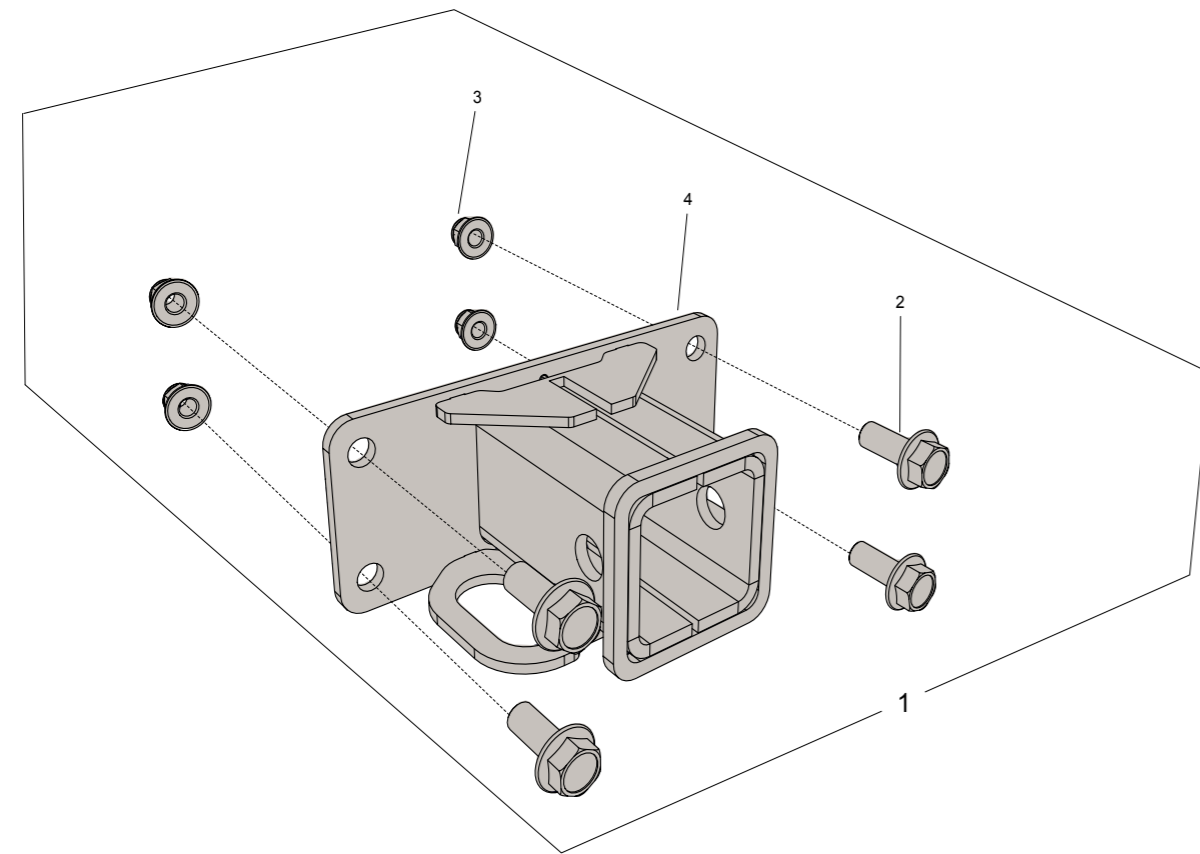

16.30

OPCIONAL / OPTIONAL

D10DX4003001 // RECEIVER TRASERO / REAR RECEIVER

16.30

OPCIONAL / OPTIONAL

L10DX4003001 // RECEIVER TRASERO / REAR RECEIVER

POS.	LEV.	REF / CODE	UN.	DESCRIPCIÓN	DESCRIPTION
1	1	10CK0000025	1	Kit Reciver Tras.	Rear Reciver Kit
2	2	13150140027	4	Tornillo	Screw
3	2	13150210003	4	Tuerca	Nut
4	2	10240019994	1	Conj. Sold. Receiver	Welded Receiver Assy.