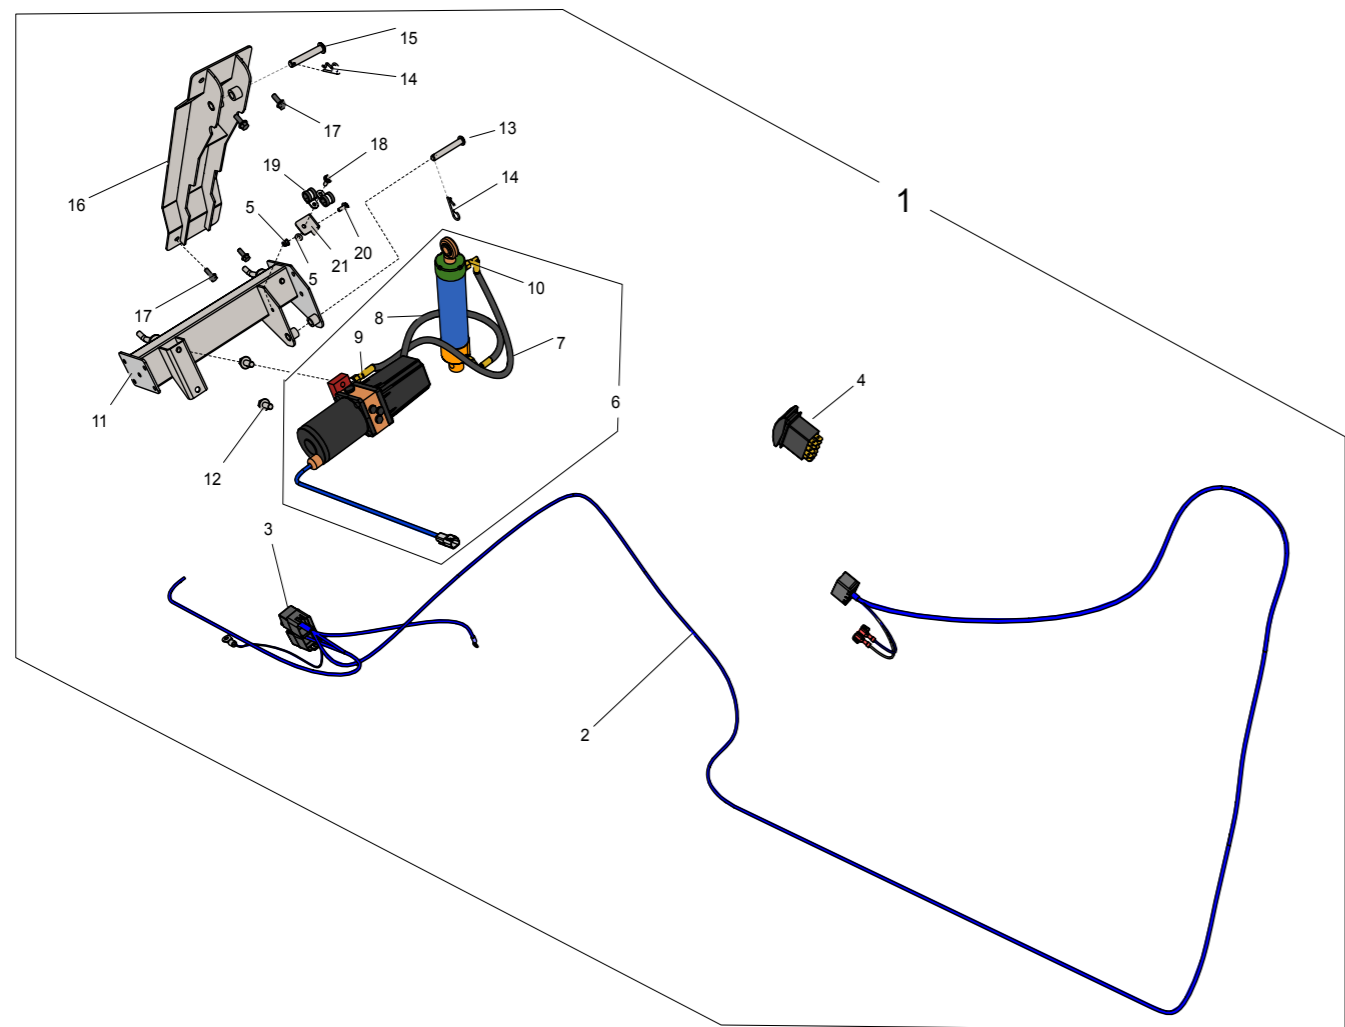

POS.	LEV.	REF / CODE	UN.	DESCRIPCIÓN	DESCRIPTION
1	1	19160089988	1	Conj. Elevacion Caja de carga 2021	Cargo Box 2021 Elevation Set
2	2	08230030002	1	Cableado Actuador Caja de carga	Cargo Box Actuator Wiring
3	3	08160040001	2	Rele Mini Iso Wp	Mini Iso Relay Wp
4	2	08190010005	1	Interruptor Caja de carga	Bed Box Switch
5	2	13150210001	2	Tuerca	Nut
6	2	19160089989	1	Conj. Hidráulico	Hydraulic Set
7	3	19160080030	1	Tubo B	A Tube
8	3	19160080029	1	Tubo A	B Tube
9	3	15140020001	2	Racord Recto	Straight Racord
10	3	15140020002	2	Racord Codo	Angled Racord
11	2	19160089985	1	Travesaño Torretas Tras. Act. Hidr.	Hydr. Actuator Rear Suspen. Tower
12	2	13150140026	2	Tornillo	Screw
13	2	13190020009	1	Pasador	Pin
14	2	13190040003	2	Pasador	Pin
15	2	13190020007	1	Pasador	Pin
16	2	19160089987	1	Fijación Piston Hidráulico A Caja	Hdraulic Piston Fixing To Hopper
17	2	13150140046	4	Tornillo	Screw
18	2	13150140006	1	Tornillo	Screw
19	2	13031351515	2	Abrazadera Con Goma	Rubber Clamp
20	2	13150140004	1	Tornillo	Screw
21	2	19160080045	1	Fijación Tubos Hidráulicos	Hydraulic Pipes Fixing