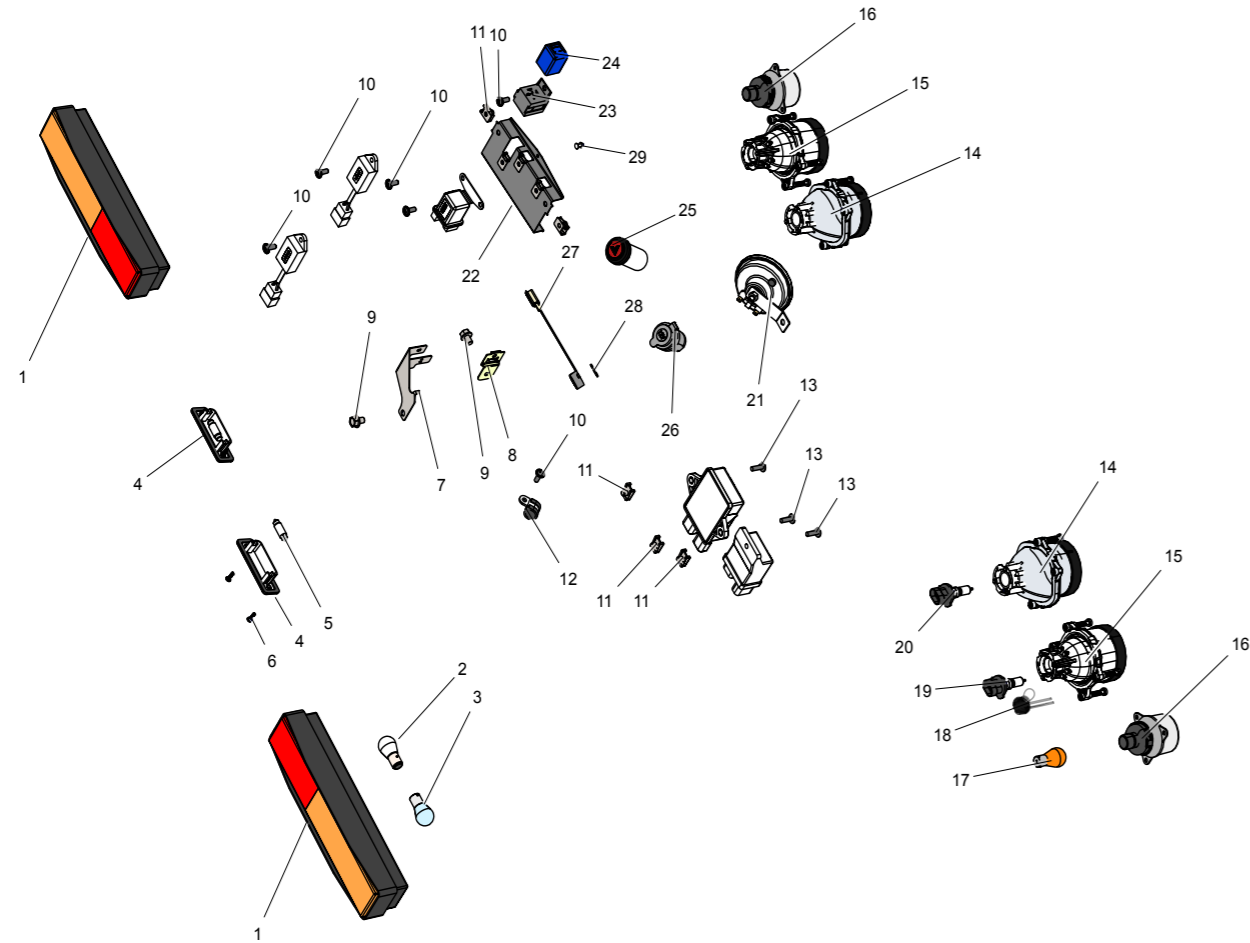

POS.	LEV.	REF / CODE	UN.	DESCRIPCIÓN	DESCRIPTION
1	1	09180010001	2	Montaje Piloto Tras.	Assy. Rear Light
2	2	09180040001	2	Bombilla	Bulb
3	2	09180040002	2	Bombilla	Bulb
4	1	08009360000	2	Montaje Piloto Matrícula	Assy. License Light
5	1	08001660000	2	Bombilla	Bulb
6	1	13150360001	4	Tornillo Para Plástico	Screw For Plastic
7	1	08140010005	1	Soporte Con. Eléc. Motor	Engine Elect. Conn. Support
8	1	08220020010	1	Soporte Conector Hembra 3 Pin	Female 3 Pin Connector Support
9	1	13150140013	2	Tornillo	Screw
10	1	13021450000	6	Tornillo	Screw
11	1	07002650000	8	Grapa	Threaded Clamp
12	1	13031351515	1	Abrazadera Con Goma	Rubber Clamp
13	1	13019350000	3	Tornillo	Screw
14	1	09180030001	2	Faro Cruce	Low Beam
15	1	08000560000	2	Faro Largo Alcance	High Beam Light
16	1	08000770000	2	Montaje Intermit. Front. Sin Tornillos	Assy. Fron Indicator W/o Screws
17	1	08000960000	2	Bombilla	Bulb
18	1	08011360000	2	Lampara Posición	Bulb
19	1	08011460000	2	Lampara	Bulb
20	1	09180040003	2	Bombilla	Bulb
21	1	08001860000	1	Bocina	Horn
22	1	08140010014	1	Soporte Temporizadores	Timer Support
23	1	08160030002	1	Soporte Relé Intermitencia	Flasher Relay Socket
24	1	08160030001	1	Relé Intermitencia	Flasher Relay
25	1	08002060000	1	Interruptor Warning	Warning Switch
26	1	08290010001	1	Toma Corriente	Socket
27	1	08270010001	1	Avisador Acústico Interior	Interior Buzzer
28	1	08270010002	1	Adhesivo Avisador Acústico Interior	Adhesive Interior Buzzer
29	1	13400010004	1	Remache	Rivet