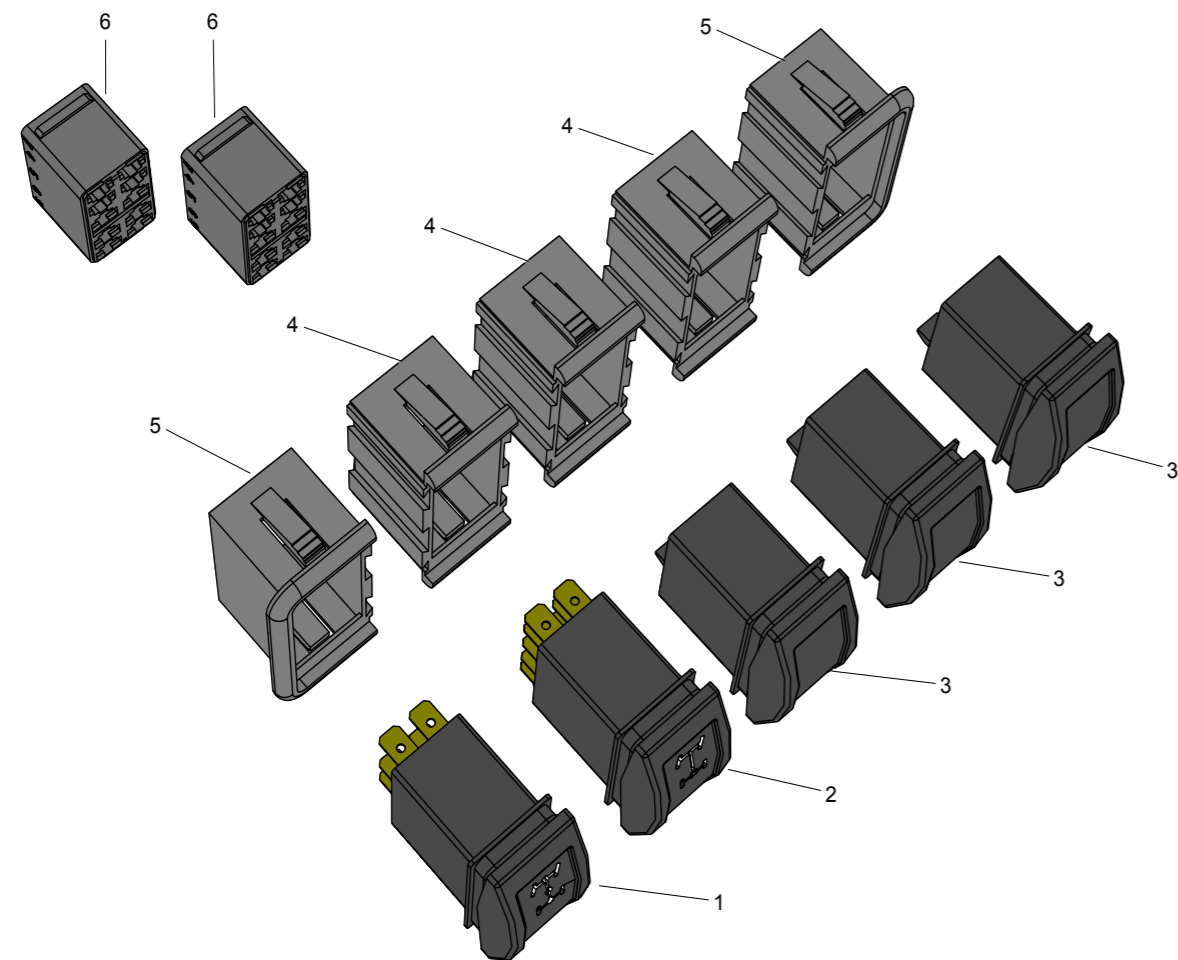

POS.	LEV.	REF / CODE	UN.	DESCRIPCIÓN	DESCRIPTION
1	1	08190010002	1	Interruptor 4x4	4x4 Switch
2	1	08190010004	1	Interruptor Bloqueo Diferencial Tras.	Rear Differential Lock Switch
3	1	08010460000	3	Tapa Interruptor Dummy	Switch Dummy Plug
4	1	08010660000	3	Soporte Central Interruptor	Center Switch Holder
5	1	08011160000	2	Soporte Lateral Interruptor	Lateral Switch Holder
6	1	08010560000	2	Base Enchufe	Connector