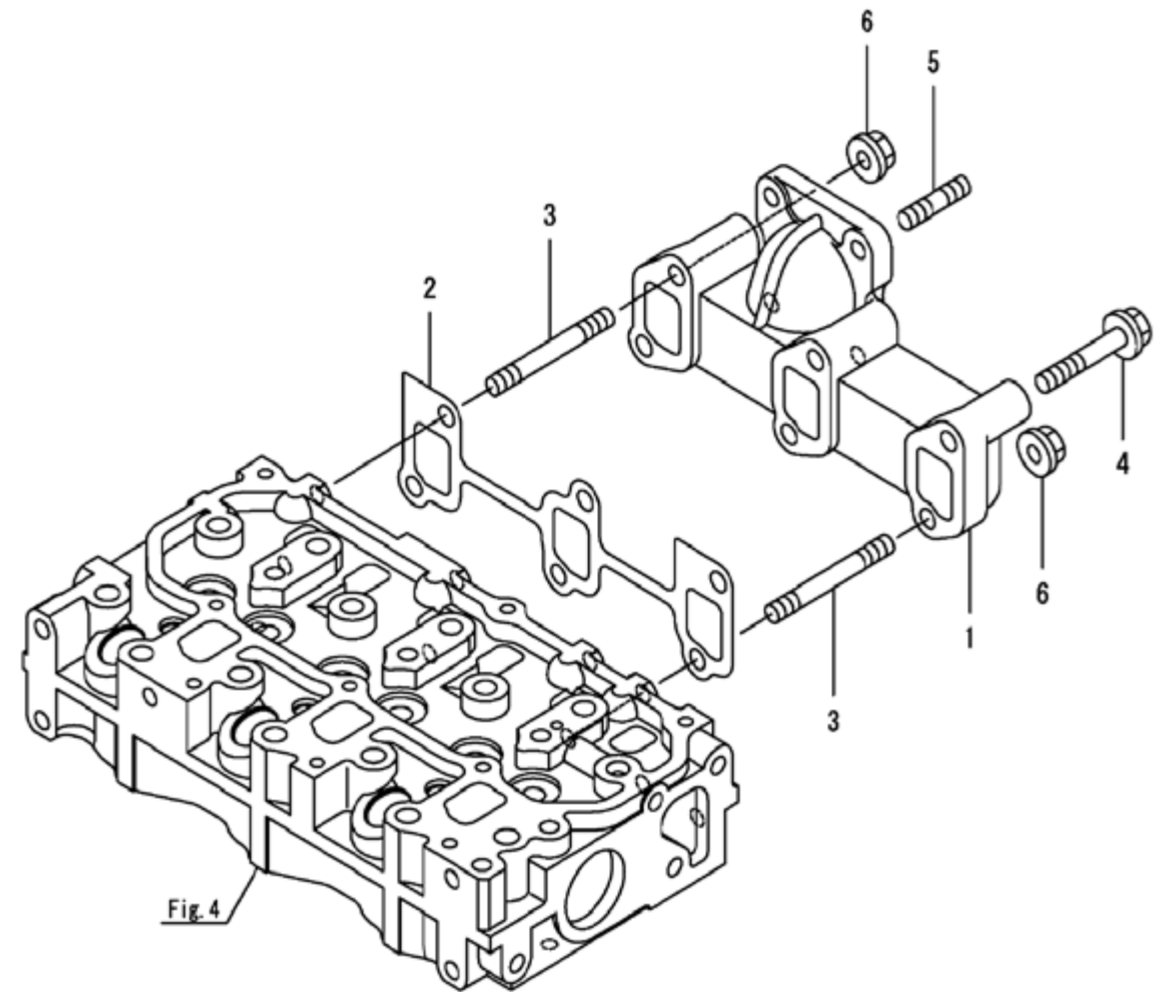

POS.	LEV.	REF / CODE	QTY.	DESCRIPCIÓN	DESCRIPTION
51	1	02990000241	3	Tornillo M6x20	Bolt M6x20
52	1	02990000244	6	Tornillo M6x75	Bolt M6x75
53	1	02990000197	2	Anilla elevación	Lifter engine
54	1	02990000246	4	Tornillo M8x16	Bolt M8x16
55	1	02990000124	3	Calentador	Plug glow
56	1	02990000125	1	Conexión calentadores	Connector glow plug
57	1	02990000060	1	Guía válvula	Guide valve