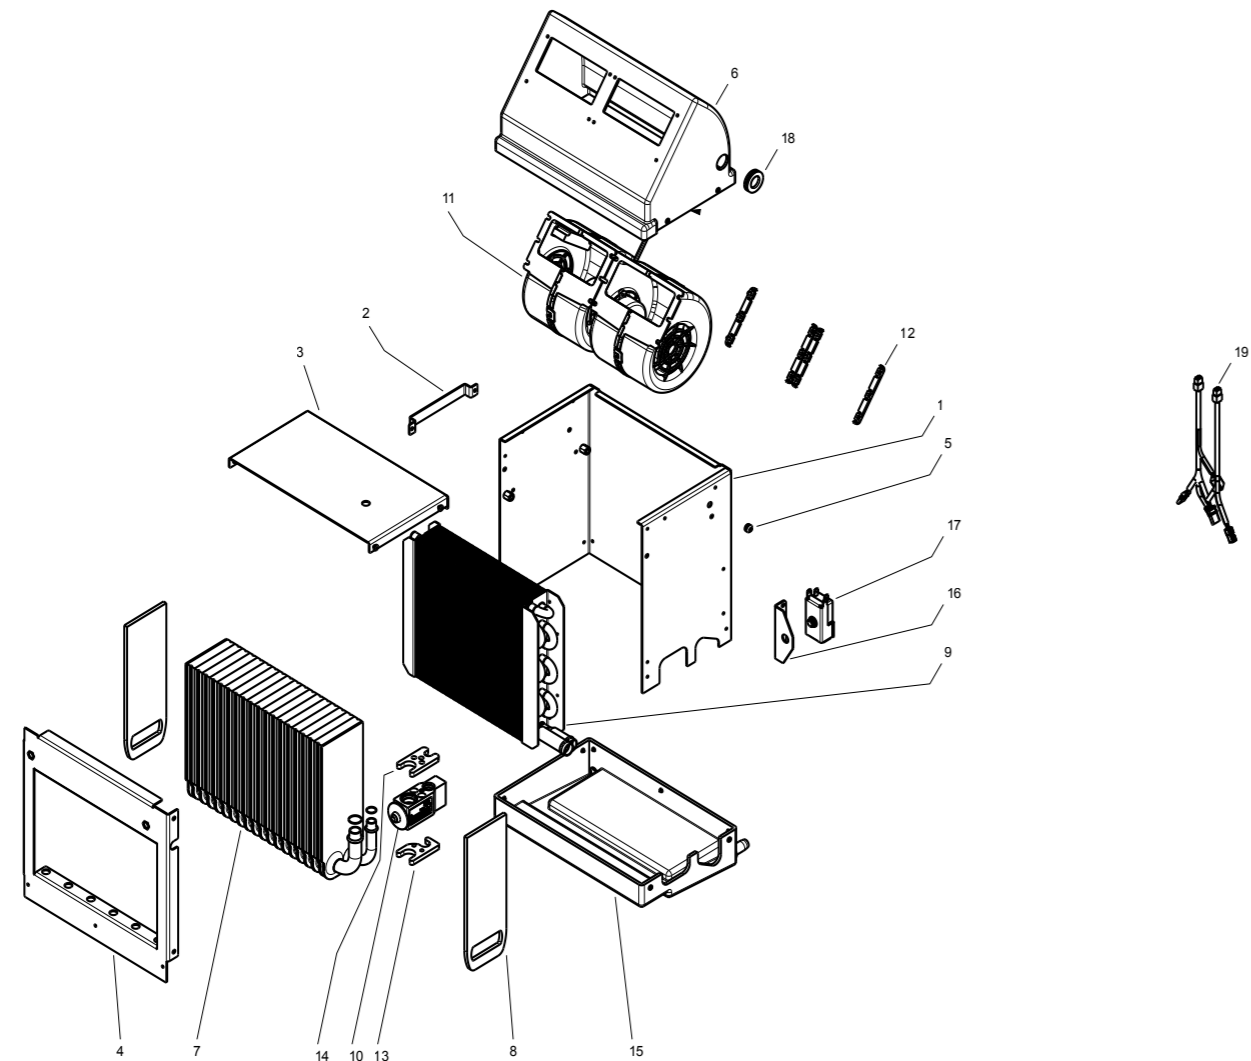

POS.	LEV.	REF / CODE	UN.	DESCRIPCIÓN	DESCRIPTION
1	1	23990000001	1	Caja	Scheet
2	1	23990000002	1	Soporte	Scheet
3	1	23990000003	1	Placa	Scheet
4	1	23990000004	1	Placa	Scheet
5	1	23990000005	1	Pasamuro	Pass Wall
6	1	23990000006	1	Cupula	Dome
7	1	23990000007	1	Evaporador	Evaporator
8	1	23990000008	2	Esponja	Sponge
9	1	23990000009	1	Radiador	Radiator
10	1	23990000010	1	Valvula	Valve
11	1	23990000011	1	Ventilador Clima	Motorfan
12	1	23990000012	4	Soporte Ventilador	Bracket
13	1	23990000013	1	Soporte	Bracket
14	1	23990000014	1	Soporte	Bracket
15	1	23990000015	1	Moldura	Mold
16	1	23990000016	1	Soporte	Bracket
17	1	23990000000	1	Termostato	Thermostat
18	1	23990000017	1	Pasamuro	Cable Grommet
19	1	23990000018	1	Cableado	Wiring