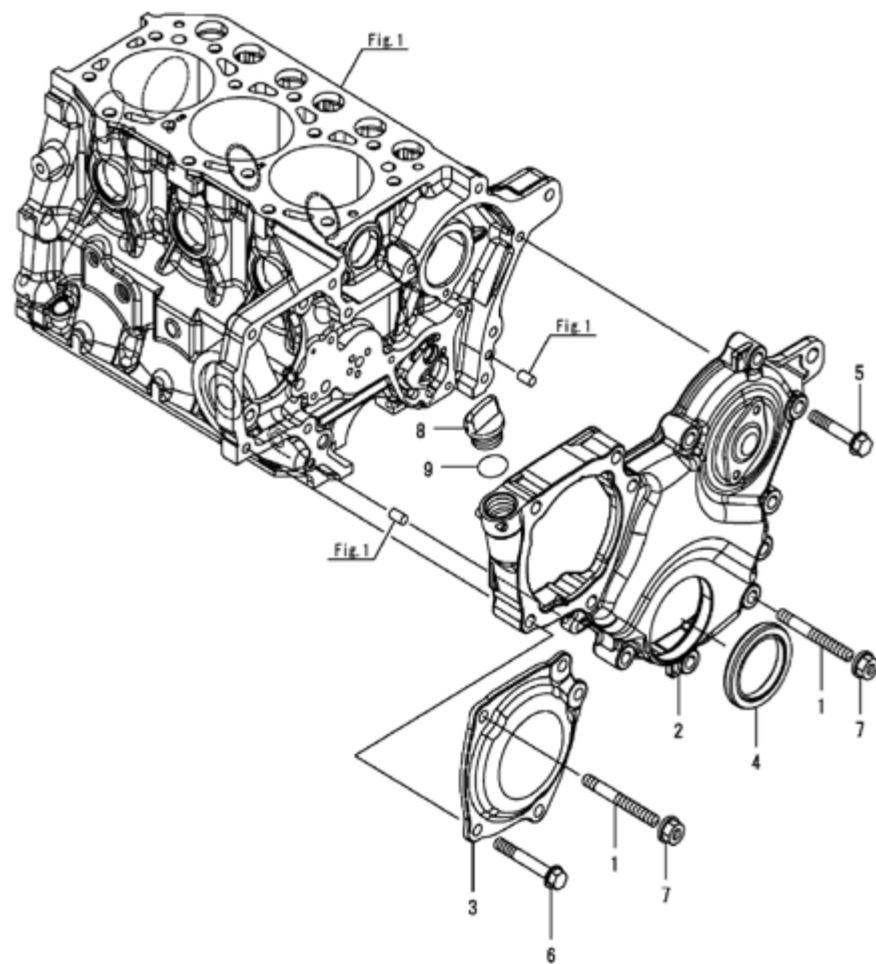

POS.	LEV.	REF / CODE	QTY.	DESCRIPCIÓN	DESCRIPTION
1	1	02990000147	1	Conj. bloque cilindros	Block Assy. cylinder
4	2	02990000167	3	Tapón PT 1/8	Plug PT 1/8
5	2	02990000031	3	Tapón 25	Plug 25
7	2	02990000030	2	Guía L=12	Pipe knock L=12
9	2	02990000032	16	Tornillo	Bolt metal cap
10	2	02990000230	1	Tapón R 005	Plug R 005
11	2	02990000259	4	Tapón 30	Plug 30
12	2	02990000260	1	Tapón 45	Plug 45
13	2	02990000072	2	Pin M6x10	Pin M6x10
23	2	02990000035	2	Juego axiales	Metal Assy. thrust
26	2	02990000038	1	Piñón eje	Shaft idle gear
27	2	02990000198	1	Anillo tórico P14	O-ring P14
28	2	02990000223	2	Resorte 6.0X12	Pin spring 6.0X12
29	2	02990000242	3	Tornillo M6x40	Bolt M6x40
30	1	02990000136	14	Tornillo culata	Bolt cylinder head
31	1	02990000003	1	Junta culata	Gasket head
32	1	02990000028	1	Junta bomba	Gasket pump
33	1	02990000029	4	Tornillo brida M8x25	Bolt flange M8x25
34	1	02990000127	1	Retén	Seal oil wheel side
35	1	02990000047	1	Junta bomba gasoil	Gasket fuel pump
36	1	02990000033	4	Casquillo bancada	Metal Assy. main
39	1	02990000034	4	Casquillo bancada 0.25	Metal Assy. main 0.25
42	1	02990000036	2	Juego axiales 0.25	Metal Assy. 0.25