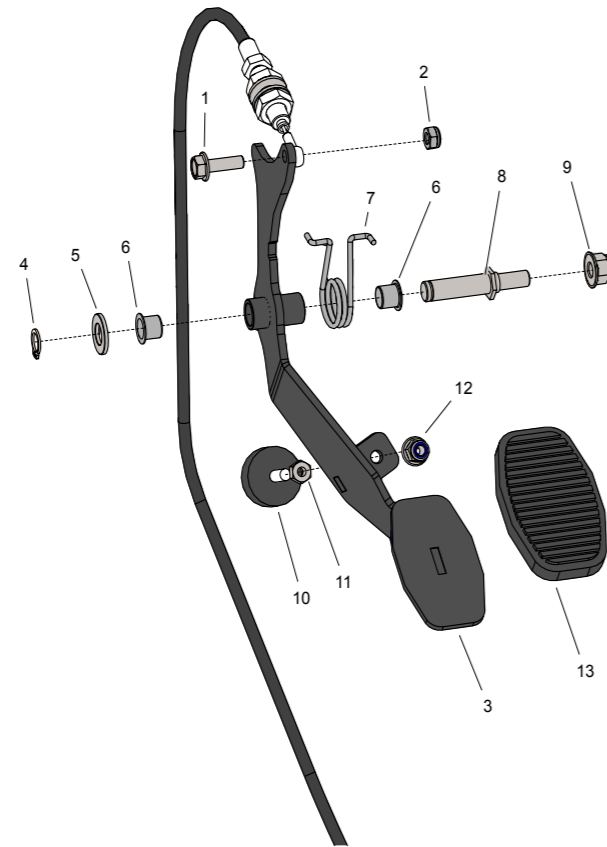

POS.	LEV.	REF / CODE	UN.	DESCRIPCIÓN	DESCRIPTION
1	1	13150140006	1	Tornillo	Screw
2	1	13150200002	1	Tuerca	Nut
3	1	17170019998	1	Cuerpo Pedal Acelerador	Body Accelerator Pedal
4	1	13180010002	1	Anillo Elástico	Circlip
5	1	13150020004	1	Arandela	Washer
6	1	06000940000	2	Casquillo Igus	Igus Bushing
7	1	02023710001	1	Muelle Acelerador Terrain	Throttle Pedal Spring Terrain
8	1	0202C910000	1	Eje Pedal Gas	Gas Pedal Shaft
9	1	13150210002	1	Tuerca	Nut
10	1	02024660000	1	Pata Fija De Goma	Rubber Fixed Foot
11	1	13150100002	1	Tuerca	Screw
12	1	13150210001	1	Tuerca	Nut
13	1	01001360000	1	Cubierta Caucho Acelerador	Accelerator Pedal Rubber Cover