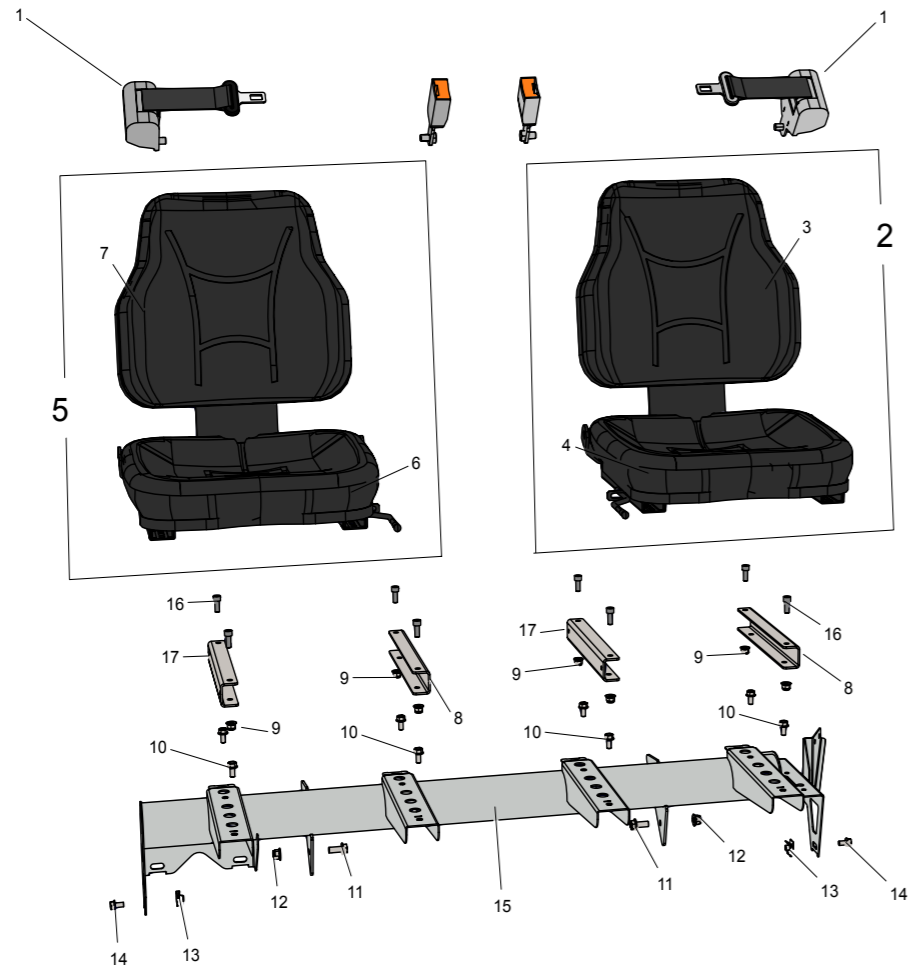

POS.	LEV.	REF / CODE	UN.	DESCRIPCIÓN	DESCRIPTION
1	1	17160030050	2	Cinturón Seguridad 2 Puntos	Seat Bealt 2 Point
2	1	17160039986	1	Asiento Piloto	Pilot Seat
3	2	17990000004	1	Respaldo Asiento	Backrest Seat
4	2	17990000005	1	Base Asiento Piloto	Bottom Driver Seat
5	1	17160039984	1	Asiento Copiloto CORVUS	CORVUS Copilot Seat
6	2	17990000004	1	Respaldo Asiento	Backrest Seat
7	2	17990000006	1	Base Asiento Copiloto	Bottom Copilot Seat
8	1	01140060003	2	Suplemento Asiento Izq.	Left Seat Supplement
9	1	13150210002	8	Tuerca	Nut
10	1	13150140014	8	Tornillo	Screw
11	1	13150140027	2	Tornillo	Screw
12	1	13150210003	2	Tuerca	Nut
13	1	07031060000	2	Grapa	M8 Clip
14	1	13150140014	2	Tornillo	Screw
15	1	01160199988	1	Travesaño Asientos	Seat Crossbeam
16	1	01315004000	8	Tornillo	Screw
17	1	01140060004	2	Suplemento Asiento Der.	Right Seat Supplement