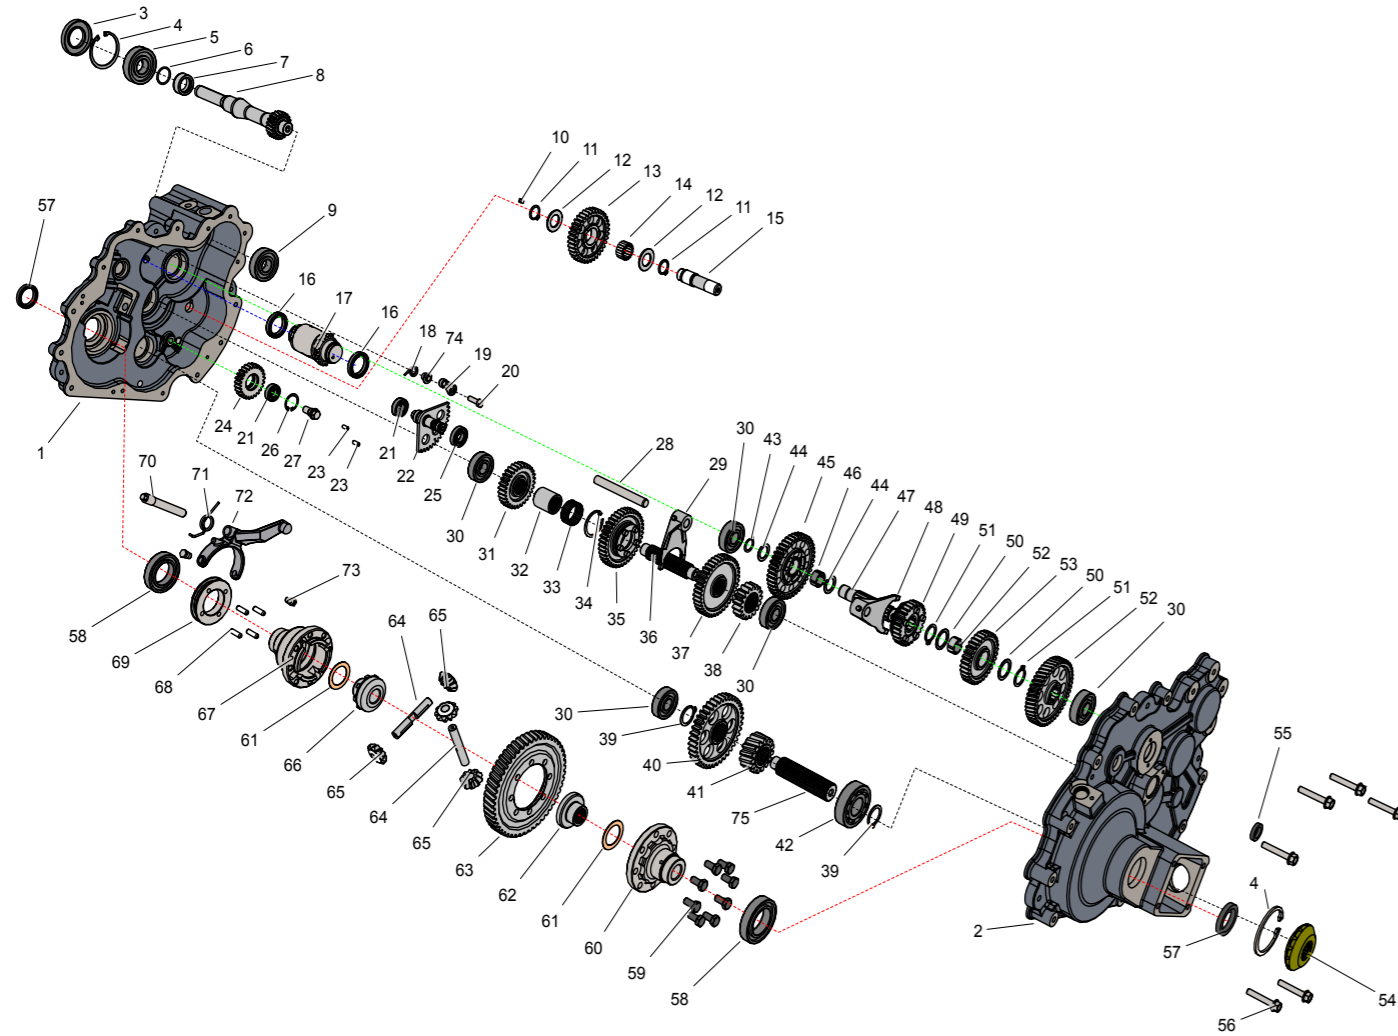

POS.	LEV.	REF / CODE	UN.	DESCRIPCIÓN	DESCRIPTION
1	1	03150050045	1	Carcasa Lado Entrada	Input Side Gearbox Casing
2	1	03150030019	1	Carcasa Lado Reenvío 4x4	Output Side 4x4 Gearbox Casing
3	1	13200010028	1	Retén	Rotary Shaft Seal
4	1	13180040007	2	Grup. Agujero	Retaining Washer
5	1	13160010003	1	Rodamiento Bolas	Ball Bearing
6	1	13230010010	1	Junta Tórica	O-Ring
7	1	03150090009	1	Casq. Eje Prim.Caja De Cambios	Gearbox Primary Shaft Bushing
8	1	03150090008	1	Eje Primario Engranaje Helicoidal	Primary Helical Gear Shaft
9	1	13160010004	1	Rodamiento Bolas	Ball Bearing
10	1	03150020079	1	Chaveta	Key
11	1	13180010009	2	Grupilla Eje Reforzada	Retaining Washer
12	1	03150020074	2	Arandela Templada	Washer
13	1	03150020008	1	Piñón Reverse	Reverse Gear
14	1	13160030007	1	Rodamiento Agujas	Needle Roller Bearing
15	1	03150020040	1	Eje Marcha Atrás	Reverse Shaft
16	1	13160010009	2	Rodamiento	Bearing
17	1	03150020033	1	Tambor Desmodromico	Gear Drum
18	1	03150020029	1	Muelle Retorno Leva Tambor	Synchro Spring
19	1	03990000026	1	Conj. Bloque Tambor Sold	Welded Drum Block Assy.
20	1	13150090009	1	Tornillo	Screw
21	1	13160010006	2	Rodamiento Bolas	Ball Bearing
22	1	03150029996	1	Conj. Eje Palanca Cambio	Shift Lever Shaft Assy.
23	1	03150020045	2	Pasador	Dowel Pin
24	1	03150020056	1	Engranaje (Engrasador)	Gear (Lubrication Gear)
25	1	13160010013	1	Rodamiento	Ball Bearing
26	1	13180040001	1	Anillo Elástico	Retaining Washer
27	1	03150020043	1	Eje Piñón Aceite	Oil Gear Shaft
28	1	03150020037	1	Pasador Cilíndrico	Cylinder
29	1	03150020024	1	Horquilla 2	Secondary Fork
30	1	13160010005	5	Rodamiento Bolas	Ball Bearing
31	1	03150020066	1	Engranaje (Largas)	Gear (High)
32	1	03150020034	1	Casquillo Para Eje Estriado	Grooved Shaft Bushing
33	1	13160030006	1	Rodam. Jaula Agujas	Needle Roller Bearing
34	1	13180040014	1	Grup. Agujero	Retaining Washer
35	1	03150020019	1	Engranaje (Inversa)	Gear (Rear)
36	1	03150020039	1	Eje Terciario	Tertiary Shaft
37	1	03150020001	1	Engranaje (Cortas)	Gear (Low)
38	1	03150100001	1	Engranaje (Teciario)	Gear (Tertiary)
39	1	13180010012	2	Grupilla Eje Reforzada	Retaining Washer
40	1	03150100002	1	Engranaje Z40 M3 A17	Gear Z40 M3 A17 (Intermediate)