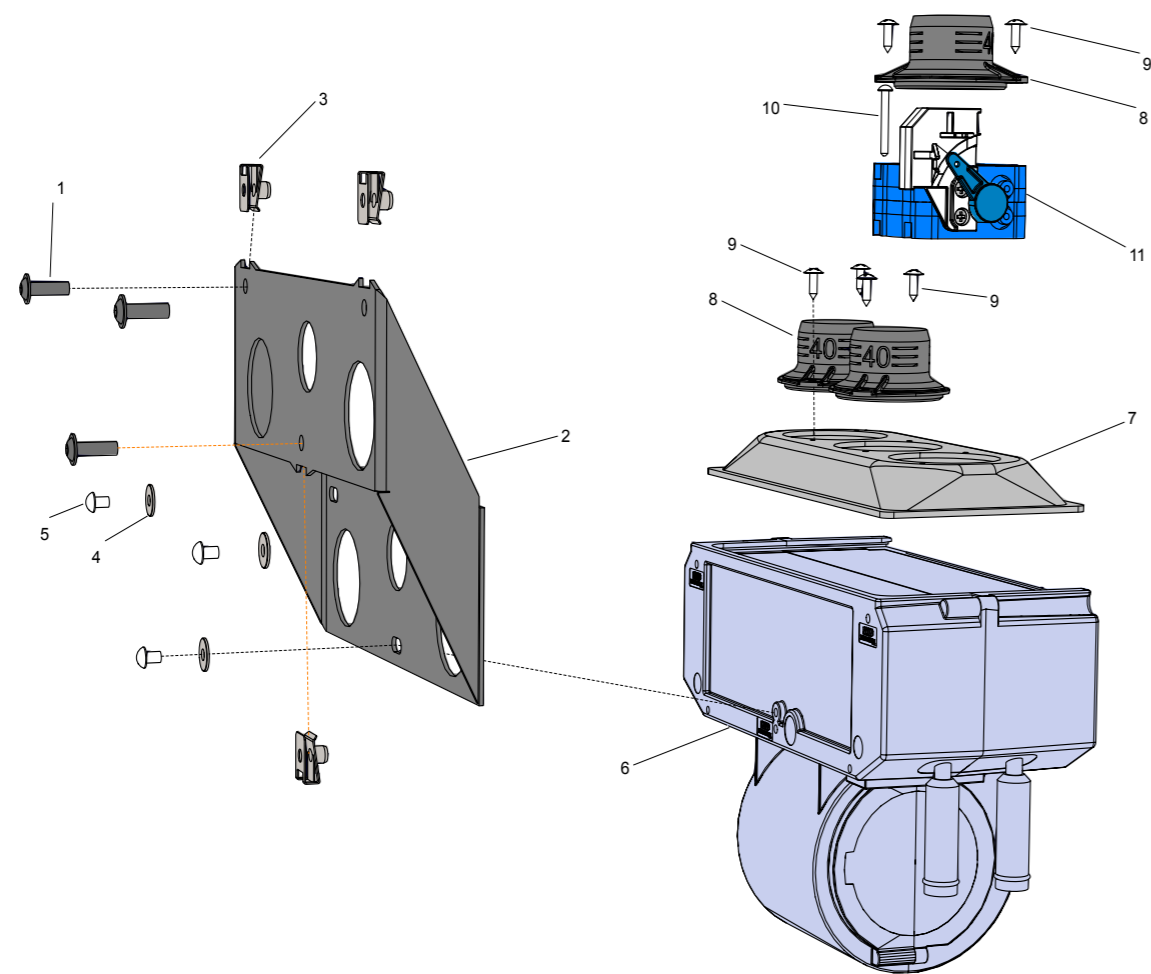

POS.	LEV.	REF / CODE	UN.	DESCRIPCIÓN	DESCRIPTION
1	1	13019350000	3	Tornillo	Screw
2	1	23140040003	1	Soporte Calefactor	Heater Support
3	1	07002650000	3	Grapa Carrocería Larga	Threaded Clamp
4	1	13150180002	3	Arandela	Washer
5	1	13150410005	3	Tornillo Para Plástico	Screw
6	1	23160010001	1	Calefactor	Heater
7	1	23220010014	1	Panel Frontal Tres Salidas Aire	Front Panel Three Air Vents
8	1	23210010012	3	Raccord Recto Tubo	Straight Coupling
9	1	13150410001	6	Tornillo	Screw
10	1	13150410004	1	Tornillo	Phillips
11	1	23200010003	1	Compuerta On/Off Accionada Cable	Butterfly Manual Valve