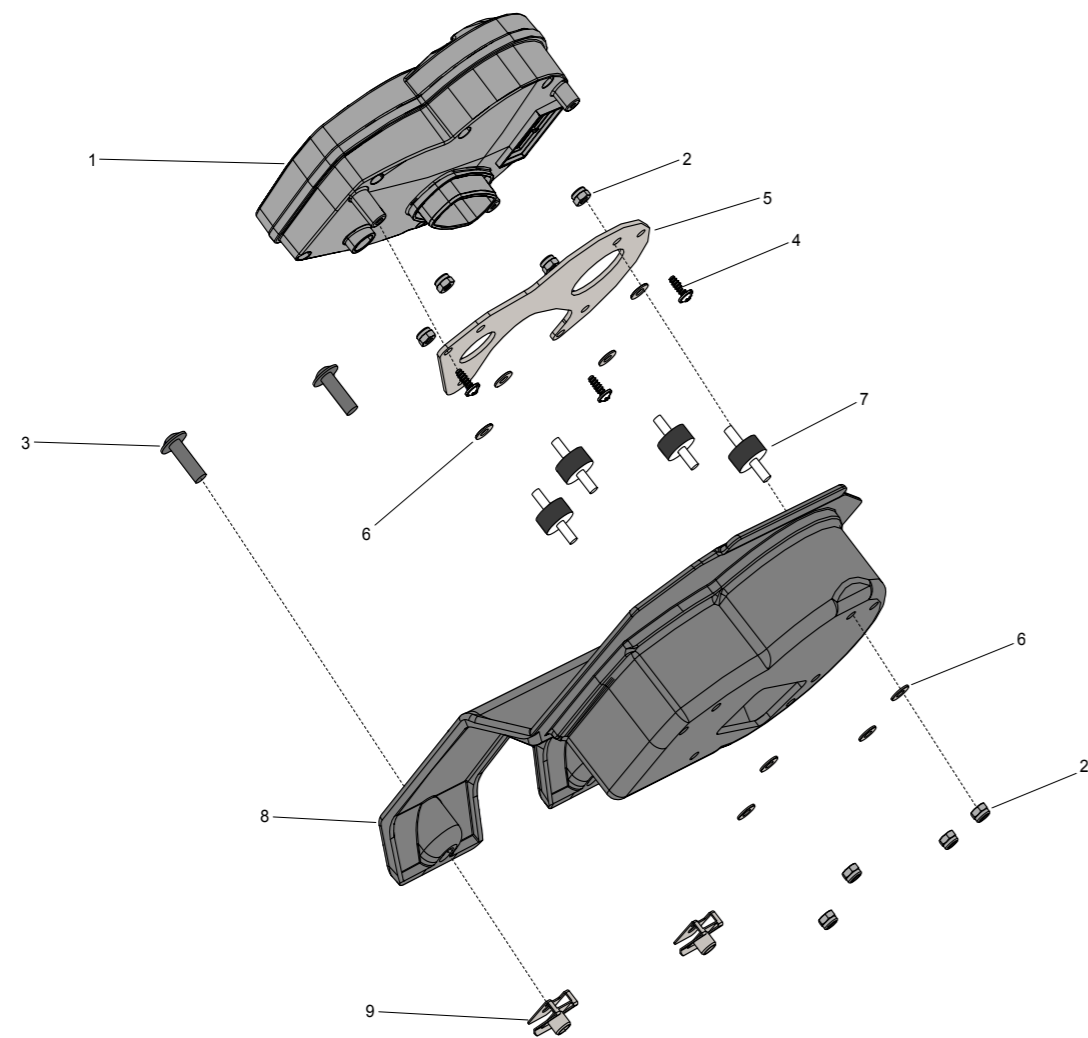

POS.	LEV.	REF / CODE	UN.	DESCRIPCIÓN	DESCRIPTION
1	1	08200010001	1	Velocímetro CORVUS Km/h	Speedometer CORVUS Km/h
	1	08200010002	1	Velocímetro CORVUS Mph	Speedometer CORVUS Mph
2	1	13150200010	8	Tuerca	Nut
3	1	13019350000	2	Tornillo	Screw
4	1	13150360001	3	Tornillo Para Plástico	Screw For Plastic
5	1	08140010002	1	Soporte Velocímetro	Speedometer Support
6	1	02016150000	8	Arandela	Washer
7	1	13210010010	4	Silentblock Doble Tornillo	Silentblock Double Stud
8	1	07150010033	1	Tapa Soporte Velocímetro	Speedometer Support
9	1	07008550000	2	Grapa Corta	Threaded Clamp