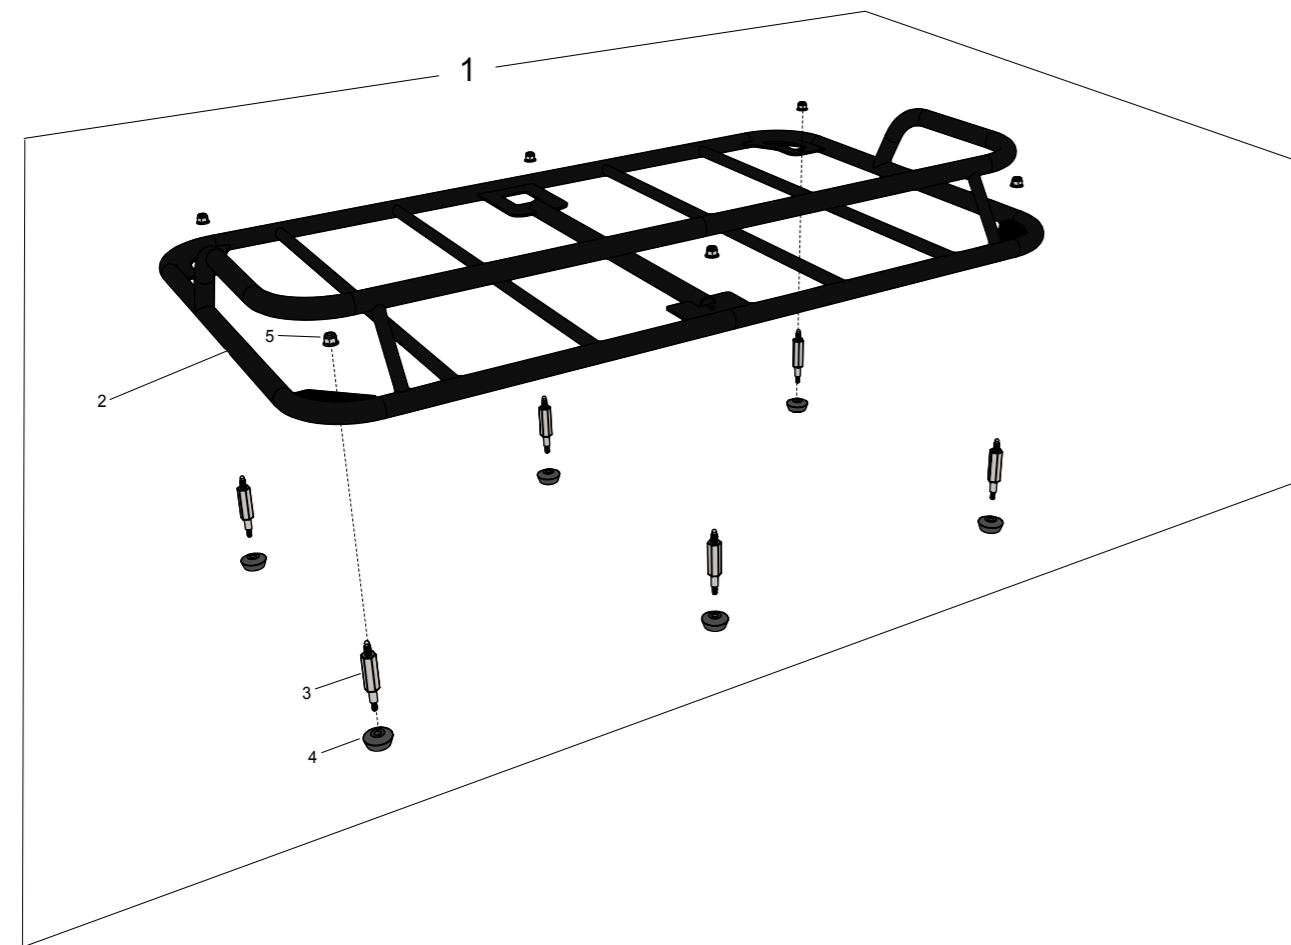

16.21

OPCIONAL / OPTIONAL

D10DX2121001 // BACA DE TECHO / ROOF RACK

16.21

OPCIONAL / OPTIONAL

L10DX2121001 // BACA DE TECHO / ROOF RACK

POS.	LEV.	REF / CODE	UN.	DESCRIPCIÓN	DESCRIPTION
1	1	10170019995	1	Baca Techo Estandar Terrain	Terrain Standar Roof Rack
2	2	10170019998	1	Conj. Sold. Baca Techo	Welding Set Roof Roof Rack
3	2	10170010013	6	Prolongador Techo Estandar	Standard Roof Extension
4	2	10170010025	6	Aislante Bacas Techo	Roof Rack Rubber
5	2	13150210002	6	Tuerca	Nut