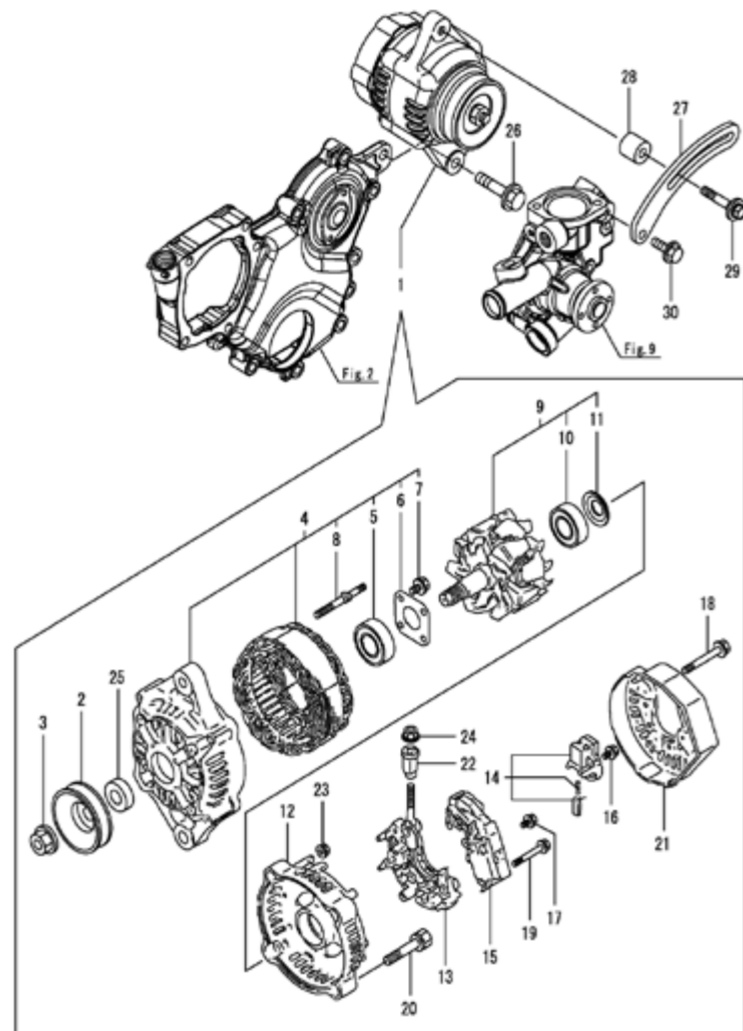

POS.	LEV.	REF / CODE	QTY.	DESCRIPCIÓN	DESCRIPTION
1	1	02990000202	1	Alternador 12v 55A	Alternator 12v 55A
2	2	02990000078	1	Polea alternador	Pulley generator
3	2	02990000079	1	Tuerca	Nut
4	2	02990000203	1	Carcasa alternador montada	Frame Assy.
5	3	02990000082	1	Rodamiento	Bearing ball
6	3	02990000083	1	Placa sujecion rodamiento	Plate retainer
7	3	02990000084	4	Tornillo	Screw
8	3	02990000085	2	Espárrago cuerpo alternador	Stud
9	2	02990000178	1	Rotor alternador	Rotor Assy.
10	3	02990000166	1	Rodamiento	Bearing ball
11	3	02990000086	1	Tapa rodamiento	Cover bearing
12	2	02990000176	1	Tapa carcasa alternador	Cover end
13	2	02990000179	1	Soporte	Holder Assy.
14	2	02990000180	1	Escobillas alternador	Holder Assy. brush
15	2	02990000081	1	Regulador alternador	Regulator Assy.
16	2	02990000087	6	Tornillo	Screw
17	2	02990000088	1	Tornillo	Screw
18	2	02990000089	3	Tornillo	Bolt
19	2	02990000090	2	Tornillo con arandela	Screw w/washer
20	2	02990000091	2	Tornillo	Bolt
21	2	02990000177	1	Tapa alternador	Cover generator
22	2	02990000092	1	Casquillo aislante	Bush insulation
23	2	02990000093	2	Tuerca	Nut
24	2	02990000262	1	Tuerca	Nut
25	2	02990000080	1	Distanciador polea alternador	Collar
26	1	02990000253	1	Tornillo M10x45	Bolt M10x45 plated
27	1	02990000069	1	Tensor correa	Adjuster belt
28	1	02990000175	1	Casquillo tensor	Spacer adjuster
29	1	02990000204	1	Tornillo tensor L=50	Bolt adjuster L=50
30	1	02990000247	1	Tornillo M8x20	Bolt M8x20 plated