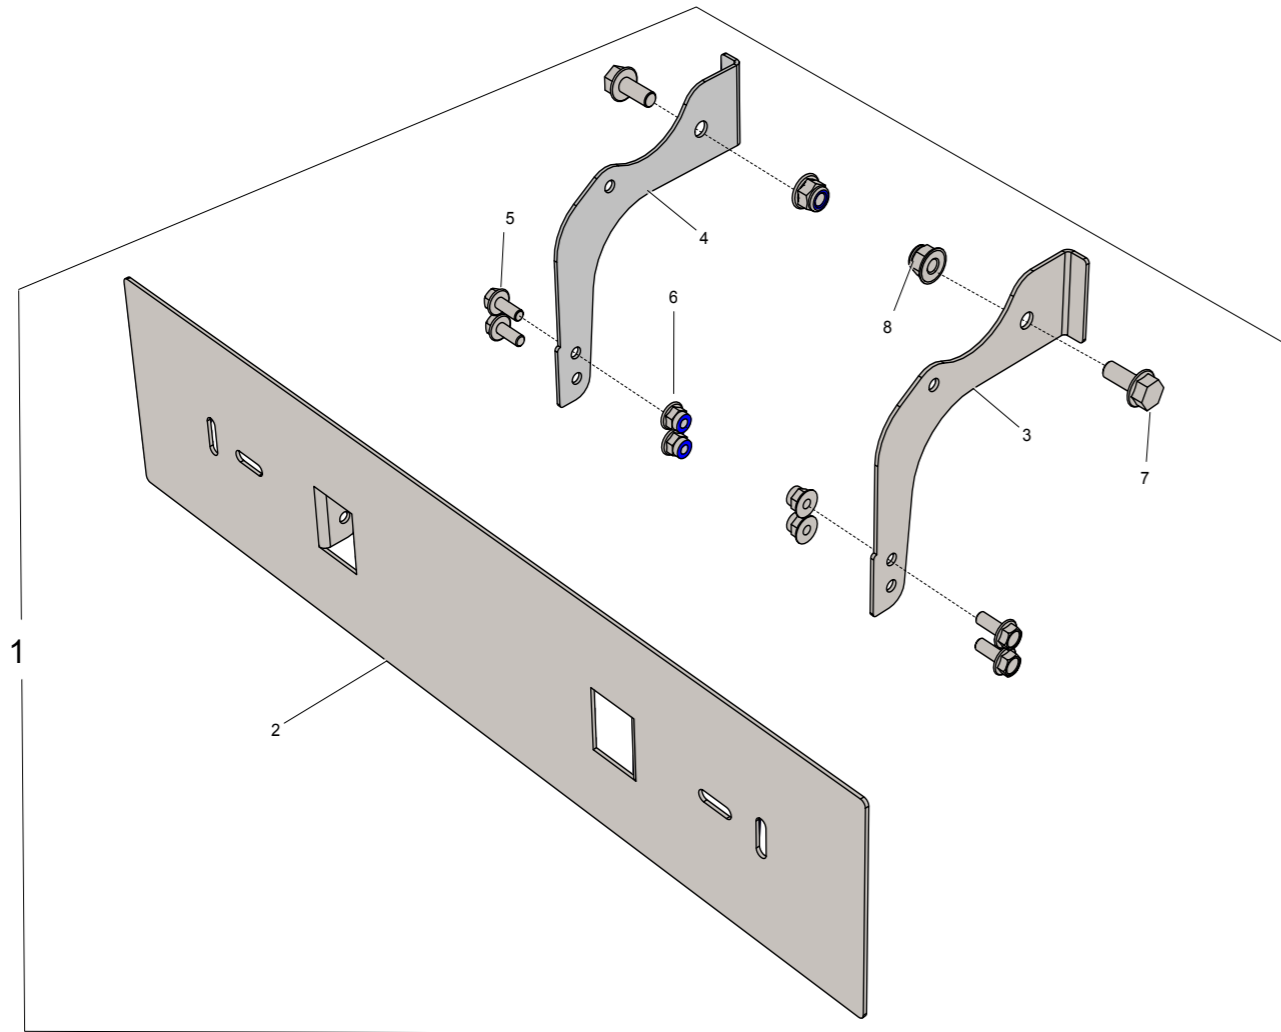

POS.	LEV.	REF / CODE	UN.	DESCRIPCIÓN	DESCRIPTION
1	1	10140049999	1	Conj. Portamatriculas Del.	Front Plate Holder
2	2	10140040004	1	Placa Apoyo Matricula Compacta	Registration Support Plate
3	2	10140040001	1	Placa Sujeción A Chasis Der.	Fastening Plate To Right Chassis
4	2	10140040003	1	Placa Sujeccion A Chasis Izq.	Left Chassis Mounting Plate
5	2	13150140004	4	Tornillo	Screw
6	2	13150210001	4	Tuerca	Nut
7	2	13150140015	2	Tornillo	Screw
8	2	13150210002	2	Tuerca	Nut