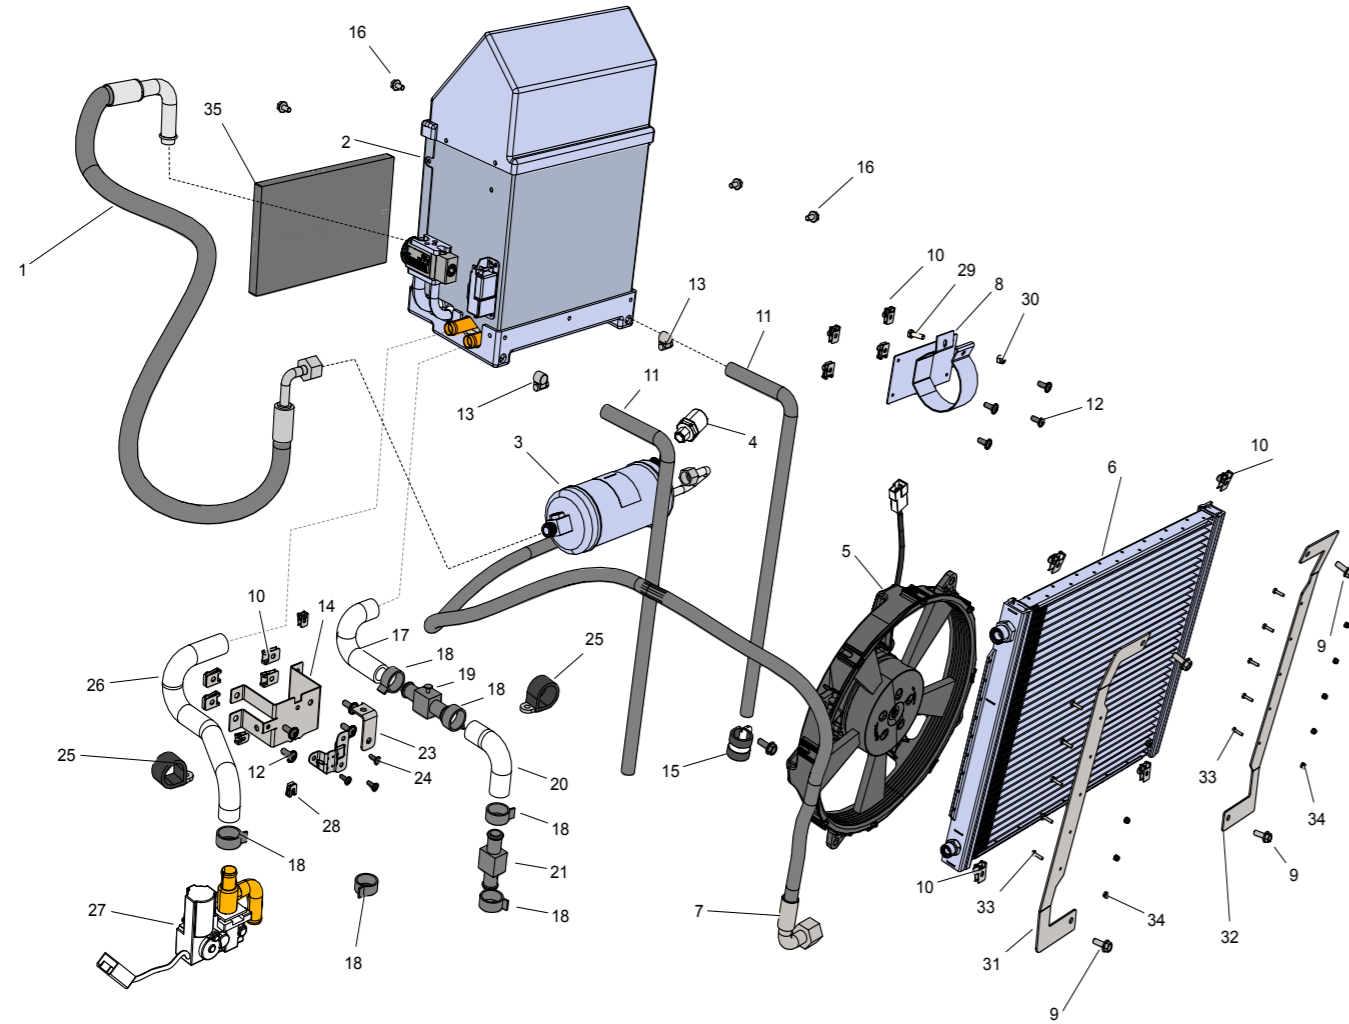

POS.	LEV.	REF / CODE	UN.	DESCRIPCIÓN	DESCRIPTION
1	1	23230059996	1	Tubería Filtro A Evaporador	Pipe Filter To Evap.
2	1	23170020001	1	Evaporador Completo MASI	MASI Complete Evaporator
3	1	23240020001	1	Filtro MASI	MASI Filter
4	1	23250020001	1	Presostato MASI	MASI Press. Transmitter
5	1	18160030001	1	Electroventilador	Fan
6	1	23180010004	1	Condensador Grande DX4	Dx4 Condenser
7	1	23230059997	1	Tubería Condensador A Filtro	Pipe Cond. To Filter
8	1	23240020002	1	Soporte Filtro MASI	MASI Filter Supp
9	1	13150140004	4	Tornillo	Screw
10	1	07002650000	12	Grapa Larga	Threaded Clamp
11	1	23230030002	2	Tubo Desague Condensación	Water Condenser Drain Hose MASI
12	1	13021450000	8	Tornillo	Screw
13	1	13016850816	2	Brida Metálica	Metalic Flange
14	1	23140060005	1	Soporte Electroválvulas Refrigerante	Coolant Electrovalve Support
15	1	13290010003	1	Abrazadera Con Goma	Rubber Clamp
16	1	13150140003	4	Tornillo	Screw
17	1	23230050020	1	Manguito Salida Refrig. Conj. Calif.	Cooling Outlet Coupling Heat. Assy.
18	1	13150440001	6	Brida Elástica Negra	Black Elastic Clamp
19	1	23230010026	1	Racor Recto Con Purgador	Straight Coupling W/ Bleeder
20	1	23230020020	1	Tubo Retorno HVAC - Motor	Return Hose From HVAC To Engine
21	1	23230010031	1	Racor Recto	Straight Coupling
22	1	23140070001	1	Soporte E.V. Refrig. Proporc. MASI	Coolant Proport. EV. Supp. MASI
23	1	23140060006	1	Soporte Calefacción 2	Heater Support 2
24	1	13150160020	3	Tornillo	Screw
25	1	13290010001	2	Abrazadera Con Goma	Rubber Clamp
26	1	23230050014	1	Manguito Entr. Refrig. Conj. Calif.	Cooling Inlet Sleeve Heating Assy.
27	1	23160030001	1	EV Proporcional Calefacción MASI	Cooling Proportional EV MASI
28	1	07160080009	3	Grapa Larga	Threaded Clamp
29	1	13150090024	1	Tornillo	Screw
30	1	13150120001	1	Tuerca	Nut
31	1	23140020014	1	Soporte Condensador MASI Der.	Rigth Condenser MASI Support
32	1	23140020015	1	Soporte Condensador MASI Izq.	Left Condenser MASI Support
33	1	13150090006	10	Tornillo	Screw
34	1	13150200008	10	Tuerca	Nut
35	1	23240020003	1	Filtro Habitáculo	Cabin Filter