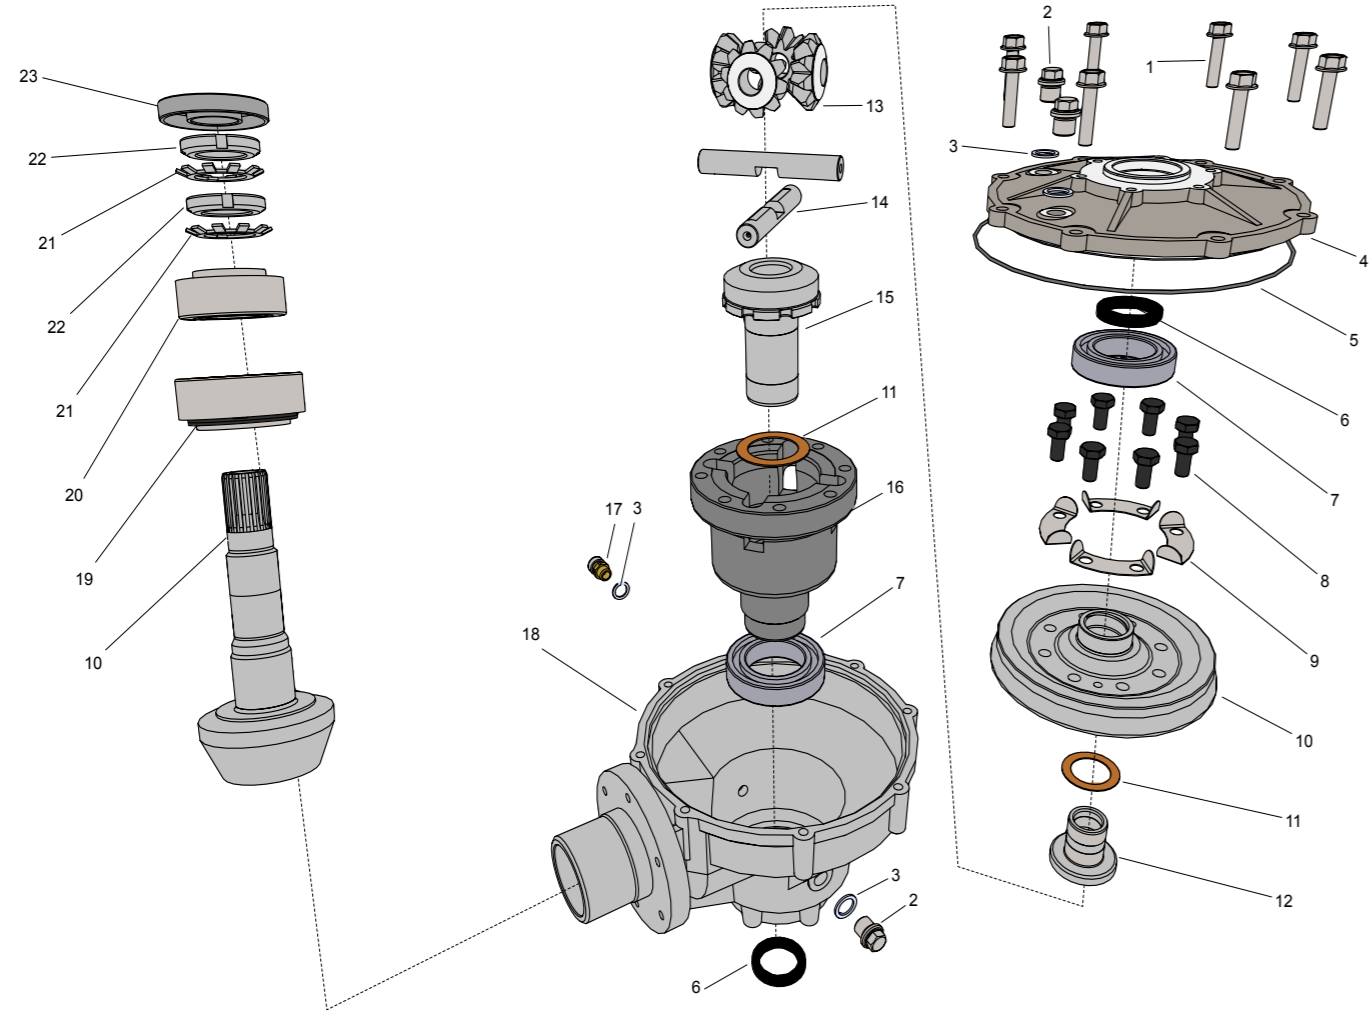

4.3

TRANSMISIÓN / TRANSMISSION

D03DX4003001 // DIFERENCIAL DELANTERO / FRONT DIFFERENTIAL

Reservado el derecho a efectuar modificaciones en el producto y sus accesorios.
Reserved the right to make changes to this product and its accessories.

4.3

TRANSMISIÓN / TRANSMISSION

L03DX4003002 // DIFERENCIAL DELANTERO / FRONT DIFFERENTIAL

POS.	LEV.	REF / CODE	UN.	DESCRIPCIÓN	DESCRIPTION
1	1	13150140018	8	Tornillo	Screw
2	1	11010710000	3	Tapón Hexagonal	Hexagonal
3	1	11010910000	4	Arandela Aluminio	Aluminum Washer
4	1	03092310000	1	Tapa Cierre Carcasa Diferencial	Closing Case Cover Differential
5	1	03093660000	1	Junta Tórica	O-Ring
6	1	13200010003	2	Retén Doble Labio	Double Lip Oil Seal
7	1	11011960000	2	Rodamiento	Bearing
8	1	13108060000	8	Tornillo Hex.	Hex. Screw
9	1	03092410000	4	Pletina Laser Bloqueo Tornillos Dif.	Laser Locking Differential
10	1	03990000027	1	Grupo Cónico Helicoidal	Heli. Conical Set
11	1	03092110000	2	Arandela Planetario	Planetary Washer
12	1	03160030002	1	Planetario Corto	Planetary Short
13	1	03150020055	4	Satélite	Satellite
14	1	03150020054	2	Eje Cruceta Satélites	Satellite Cross Shaft
15	1	03160030001	1	Planetario Largo	Planetary Long Block
16	1	03091710000	1	Caja Portasatelites Rbs	Rbs Satellite Box Holder
17	1	11010810000	1	Aireador	Airy
18	1	03160030004	1	Carcasa Dif. Rbs sin Bloqueo	Rbs Diff. Casing W/o Lock
19	1	03093460000	1	Rodamiento	Rodamiento
20	1	03093360000	1	Rodamiento	Bearing
21	2	13108260000	2	Arandela	Washer
22	2	03014060M25	2	Tuerca	Nut
23	1	03093160000	1	Retén Doble Labio	Double Lip Seal

Reservado el derecho a efectuar modificaciones en el producto y sus accesorios.
Reserved the right to make changes to this product and its accessories.