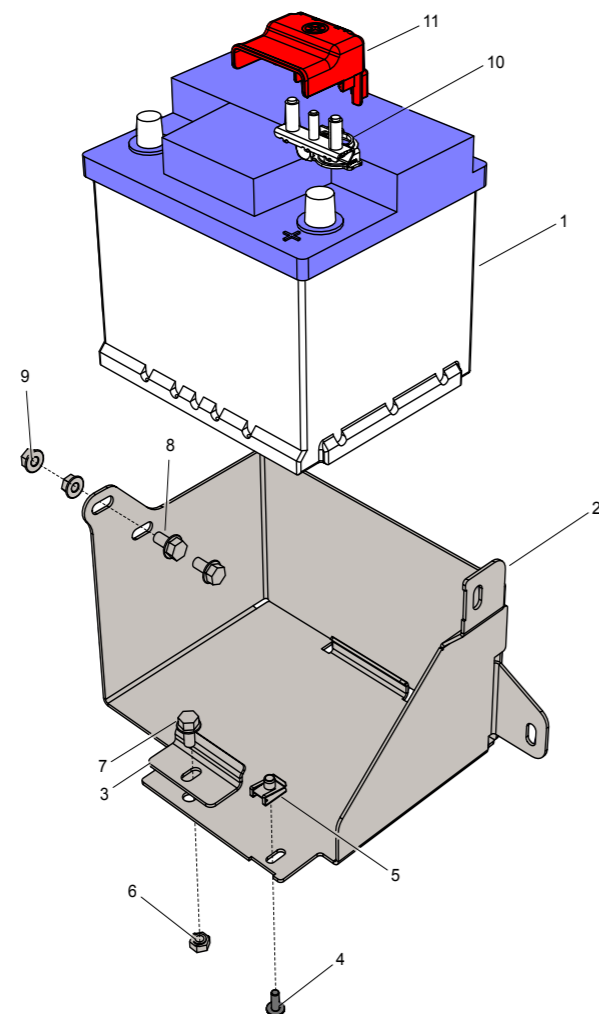

POS.	LEV.	REF / CODE	UN.	DESCRIPCIÓN	DESCRIPTION
1	1	08000460000	1	Batería 12v	Battery 12v
2	1	08180049996	1	Soporte Batería Tras. Chasis	Modular Chassis Rear Battery Support
3	1	08180040002	1	Soporte Base Batería	Battery Base Support
4	1	13021450000	1	Tornillo	Screw
5	1	07002650000	1	Grapas	Threaded Clamp
6	1	13150070005	1	Tuerca Hexagonal	Nut
7	1	13150140014	1	Tornillo	Screw
8	1	13150140014	2	Tornillo	Screw
9	1	13150150002	2	Tuerca	Nut
10	1	08220010020	1	Terminal Borne Positivo	Battery Positive Terminal
11	1	08220010008	1	Tapa Terminal	Terminal Cover