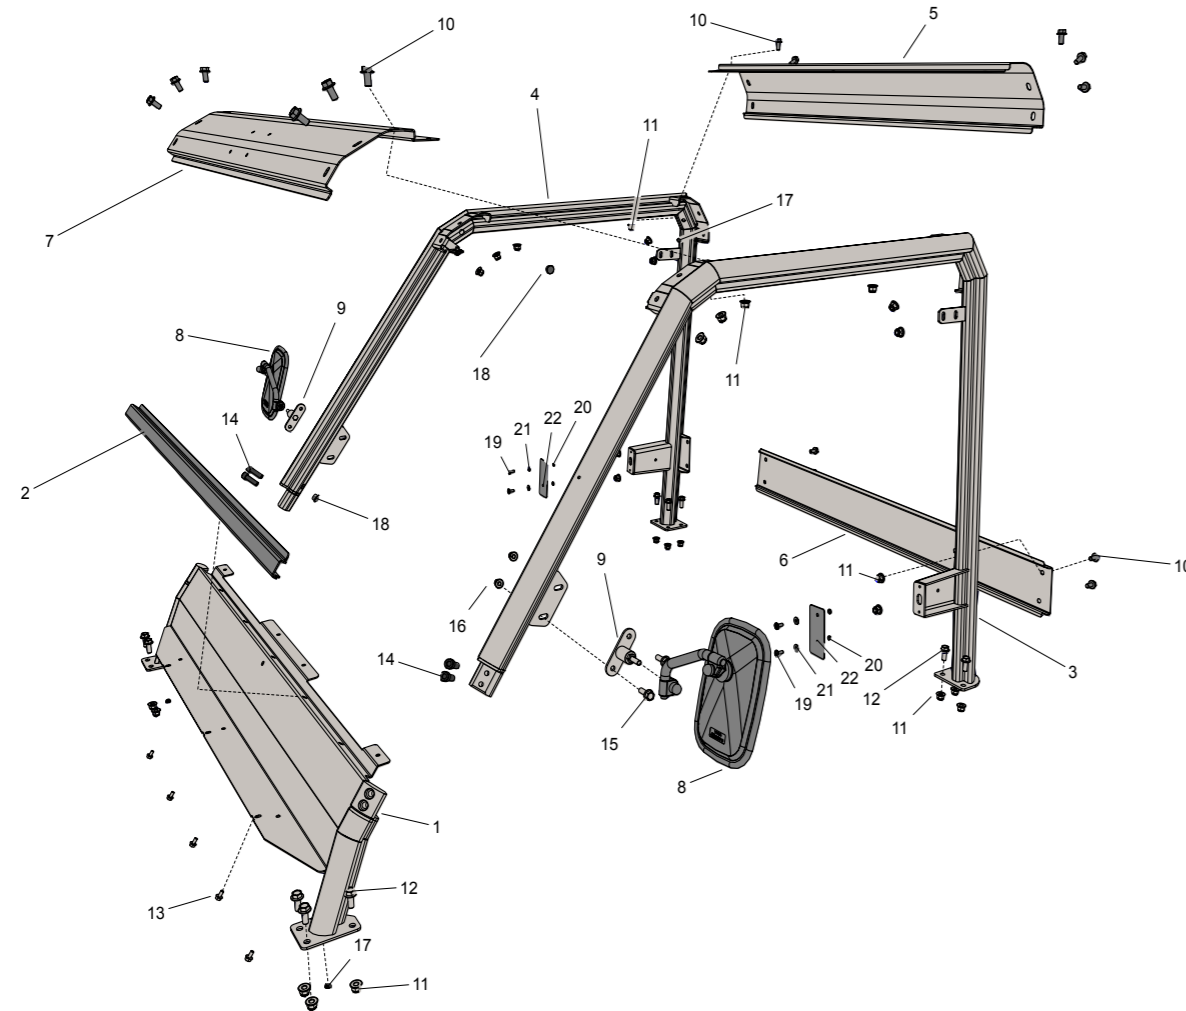

POS.	LEV.	REF / CODE	UN.	DESCRIPCIÓN	DESCRIPTION
1	1	01150089995	1	Conj. Sold. Frontal Rollbar	Rollbar Front Welding Assy.
2	1	01150029997	1	Chapa Rollbar Sujeción Tablier	Dashboard Metal Sheet Support
3	1	01150089998	1	Conj. Sold. Lat. Izq. Rollbar	Lat. Left Rollbar Welding Assy.
4	1	01150089997	1	Conj. Sold. Lat. Der. Rollbar	Lat. Right Rollbar Welding Assy.
5	1	0115G090007	1	Travesaño Medio Rollbar Mar.	Mid Crossbar But. Rollbar
6	1	01150020022	1	Travesaño Posterior Rollbar Mar.	But. Rollbar Posterior Crossbar
7	1	0115F090008	1	Travesaño Del. Rollbar Mar.	But. Rollbar Front Crossbar
8	1	09150020008	2	Conj. Retrovisor Lat. E6	E6 Lat. Mirror Assy.
9	1	09150029998	2	Conj. Sold. Soporte Retrovisor	Mirror Bar Support Weld. Assy.
10	1	13150140039	16	Tornillo	Screw
11	1	13150210003	28	Tuerca	Nut
12	1	13150140027	12	Tornillo	Screw
13	1	13150140003	5	Tornillo	Screw
14	1	13150040022	4	Tornillo	Screw
15	1	13150140016	4	Tornillo	Screw
16	1	13150210002	4	Tuerca	Nut
17	1	13270010004	6	Tapón Plástico negro	Black Plastic Cap
18	1	13270010038	4	Tapón Plástico negro	Black Plastic Cap
19	1	13021450000	4	Tornillo	Screw
20	1	13013250009	4	Arandela	Washer
21	1	13013250005	4	Arandela De Goma	Rubber Washer
22	1	01180020095	2	Embellecedor Cierre Puerta	Door Striker Trim