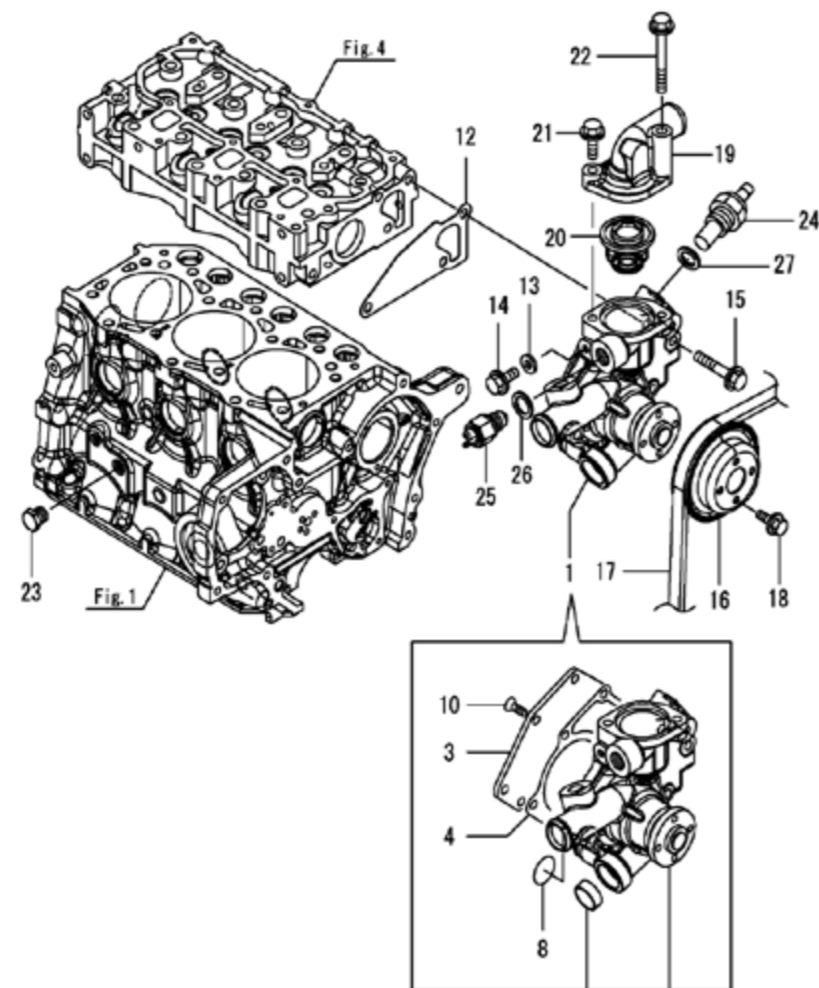

POS.	LEV.	REF / CODE	QTY.	DESCRIPCIÓN	DESCRIPTION
1	1	02990000022	1	Bomba agua	Pump Assy. water
3	2	02990000023	1	Tapa bomba agua	Cover water pump
4	2	02990000024	1	Junta tapa bomba agua	Gasket water pump
8	2	02990000099	1	Anillo tórico	O-ring
10	2	02990000256	5	Tornillo bomba agua M6x12	Screw M6x12
12	1	02990000066	1	Junta bomba agua	Gasket water pump
13	1	02990000228	1	Arandela 8x1.0	Gasket 8x1.0
14	1	02990000245	1	Tornillo M8x12	Bolt M8x12 plated
15	1	02990000251	3	Tornillo M8x45	Bolt M8x45 plated
16	1	02990000128	1	Polea bomba agua ø90	V-pulley pump ø90
17	1	02990000236	1	Correa A35	V-belt A35
18	1	02990000239	4	Tornillo M6x12	Bolt M6x12 plated
19	1	02990000171	1	Tapa termostato	Cover thermostat
20	1	02990000115	1	Termostato 71°C	Thermostat 71°C
21	1	02990000248	1	Tornillo M8x28	Bolt M8x28 plated
22	1	02990000252	1	Tornillo M8x65	Bolt M8x65 plated
23	1	02990000212	1	Tapón drenaje R1/4	Plug drain R1/4
24	1	02990000173	1	Sensor temperatura agua	Sensor water temp.
25	1	02150010009	1	Termorresistencia temp. agua	Switch thermo 95°C
26	1	02990000174	1	Arandela 16	Gasket16
27	1	02990000187	1	Arandela 10	Gasket 10