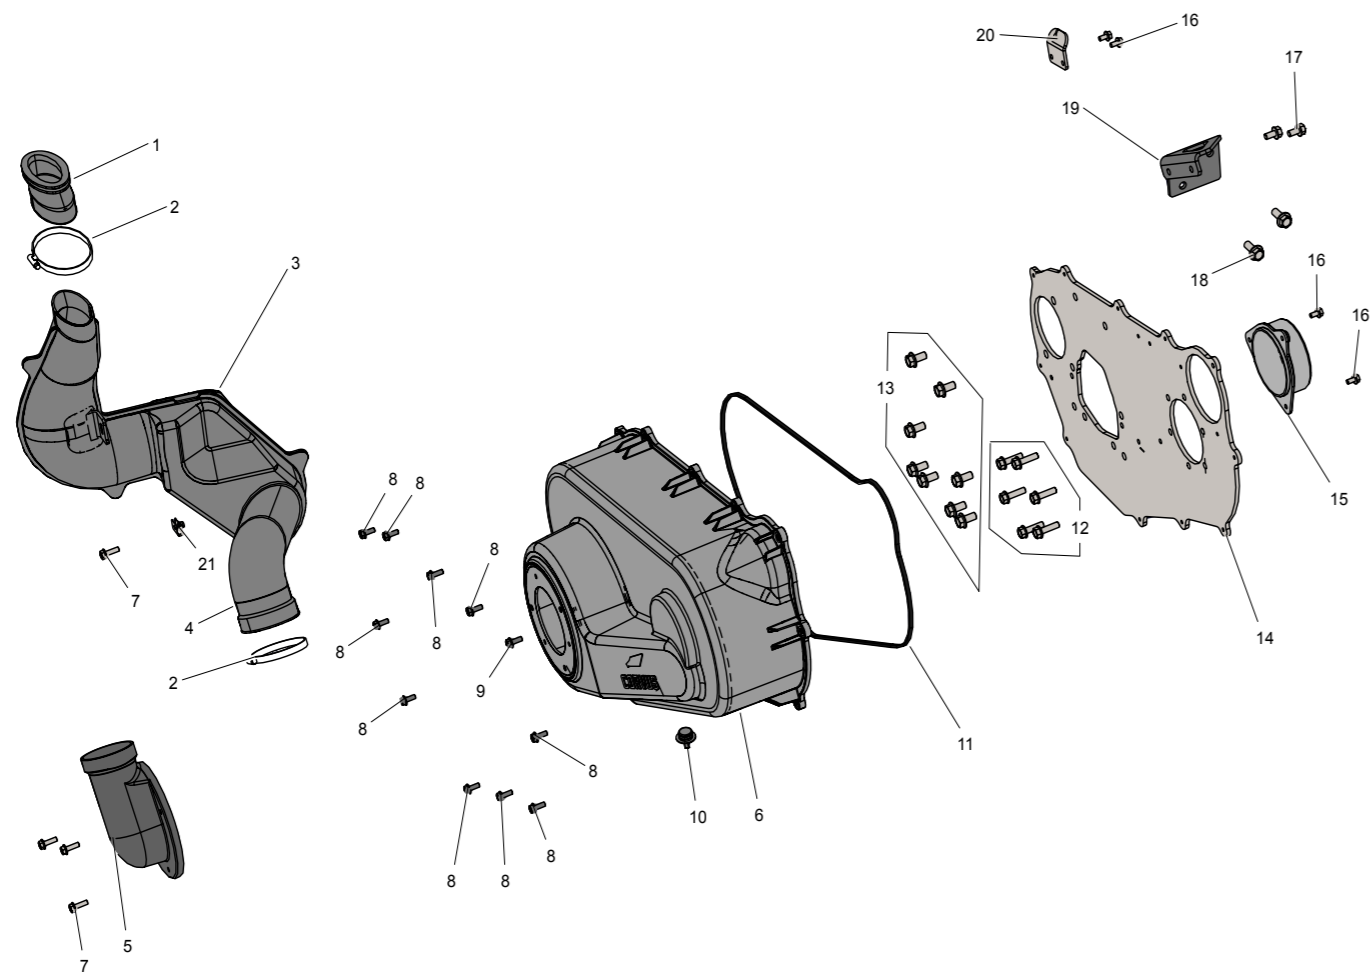

4.10

TRANSMISIÓN / TRANSMISSION

D03DX2107001 // CVT Y ENTRADA DE AIRE / CVT AND AIR INLET

4.10

TRANSMISIÓN / TRANSMISSION

L03DX2107001 // CVT Y ENTRADA DE AIRE / CVT AND AIR INLET

POS.	LEV.	REF / CODE	UN.	DESCRIPCIÓN	DESCRIPTION
1	1	03190010031	1	Fuelle Unión Snorkel-CVT	Union Snorkel-CVT Bellows
2	1	13290020001	2	Brida Metálica	Metalic Flange
3	1	03190010018	1	Tubo Aspiración Aire CVT	Air Aspiration Tube CVT
4	1	03190010028	1	Fuelle Entrada CVT	CVT Bellows Entry
5	1	03190010016	1	Boca Entrada CVT	Inlet CVT
6	1	03190010017	1	Tapa CVT	CVT Cover
7	1	13150140006	4	Tornillo	Screw
8	1	13150140005	10	Tornillo	Screw
9	1	13150140005	1	Tornillo	Screw
10	1	13270010027	1	Tapón Con Lengüeta	Centre Pull Tab Plug
11	1	03190010022	1	Goma Tapa Variador	Rubber Cover CVT
12	1	13150140017	6	Tornillo	Screw
13	1	13150140026	8	Tornillo	Screw
14	1	02140010002	1	Placa Motor Yanmar	Back Plate Yanmar
15	1	03190010002	1	Tapa Ventilación CVT	Ventilation Cover CVT
16	1	13150140003	4	Tornillo	Screw
17	1	13150140014	2	Tornillo	Screw
18	1	13150140027	2	Tornillo	Screw
19	1	02140010001	1	Chapa Refuerzo Entre Motor-Placa	Sheet Support Engine-Plate
20	1	02140010006	1	Soporte Cable Acelerador	Throttle Cable Support
21	1	07002650000	1	Grapa Larga	Threaded Clamp