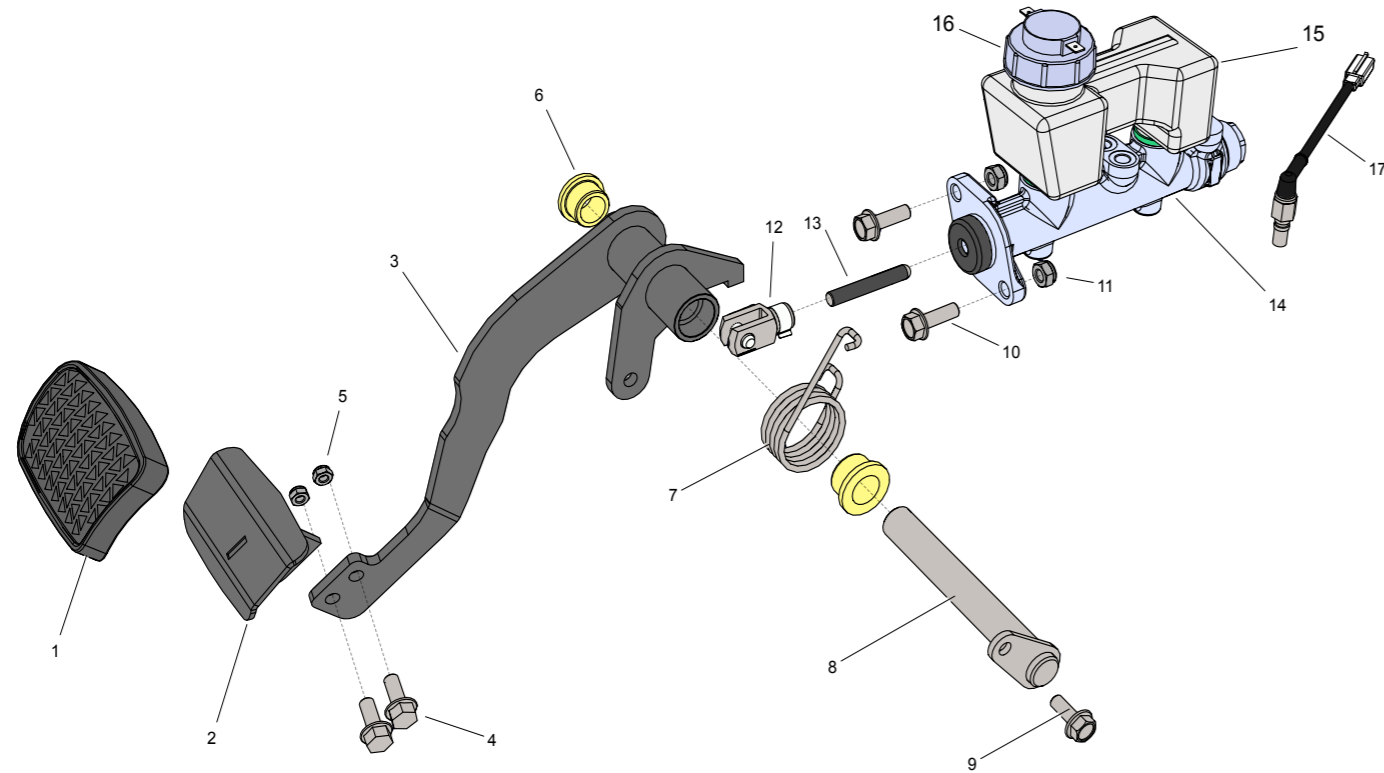

9.2

FRENOS / BRAKES

D06DX4002001 // PEDAL FRENO HIDRÁULICO / HYDRAULIC BRAKE PEDAL

Reservado el derecho a efectuar modificaciones en el producto y sus accesorios.
Reserved the right to make changes to this product and its accessories.

9.2

FRENOS / BRAKES

L06DX4002002 // PEDAL FRENO HIDRÁULICO / HYDRAULIC BRAKE PEDAL

POS.	LEV.	REF / CODE	UN.	DESCRIPCIÓN	DESCRIPTION
1	1	01001260000	1	Goma Cubierta Pedal Freno	Rubber Cover Brake Pedal
2	1	06190039999	1	Conj. Cupero Pedal Freno	Assy. Body Curved Break Pedal
3	1	06190039997	1	Conj. Sold. Pedal Freno	Assy. Body Brake Lever
4	2	13150140015	1	Tornillo	Screw
5	2	13150210002	1	Tuerca	Nut
6	2	13170010004	1	Casquillo Igus	Igus Bushing
7	1	06190030007	1	Brake Pedal Spring	Brake Pedal Spring
8	1	06190010001	1	Eje Pedal Freno	Shaft Break Pedal
9	1	13150140004	1	Tornillo	Screw
10	2	13150140016	1	Tornillo	Screw
11	2	13150200003	1	Tuerca	Nut
12	1	060078600M8	1	Horquilla Vástago Freno	Brake Rod Fork
13	1	06008210000	1	Vástago Bomba De Freno	Brake Pump Push Rod
14	1	06009906000	1	Conj. Bomba De Freno	Braking Pump Assy.
15	1	06010006000	2	Depósito	Braking Fluid Tank
16	1	06010106000	2	Tapón Depósito Frenos Con Sensor	Cap W/ Sensor
17	1	06990000004	1	Sensor Freno Frenado-Luz Stop	Braking Stop Light Sensor

Reservado el derecho a efectuar modificaciones en el producto y sus accesorios.
Reserved the right to make changes to this product and its accessories.