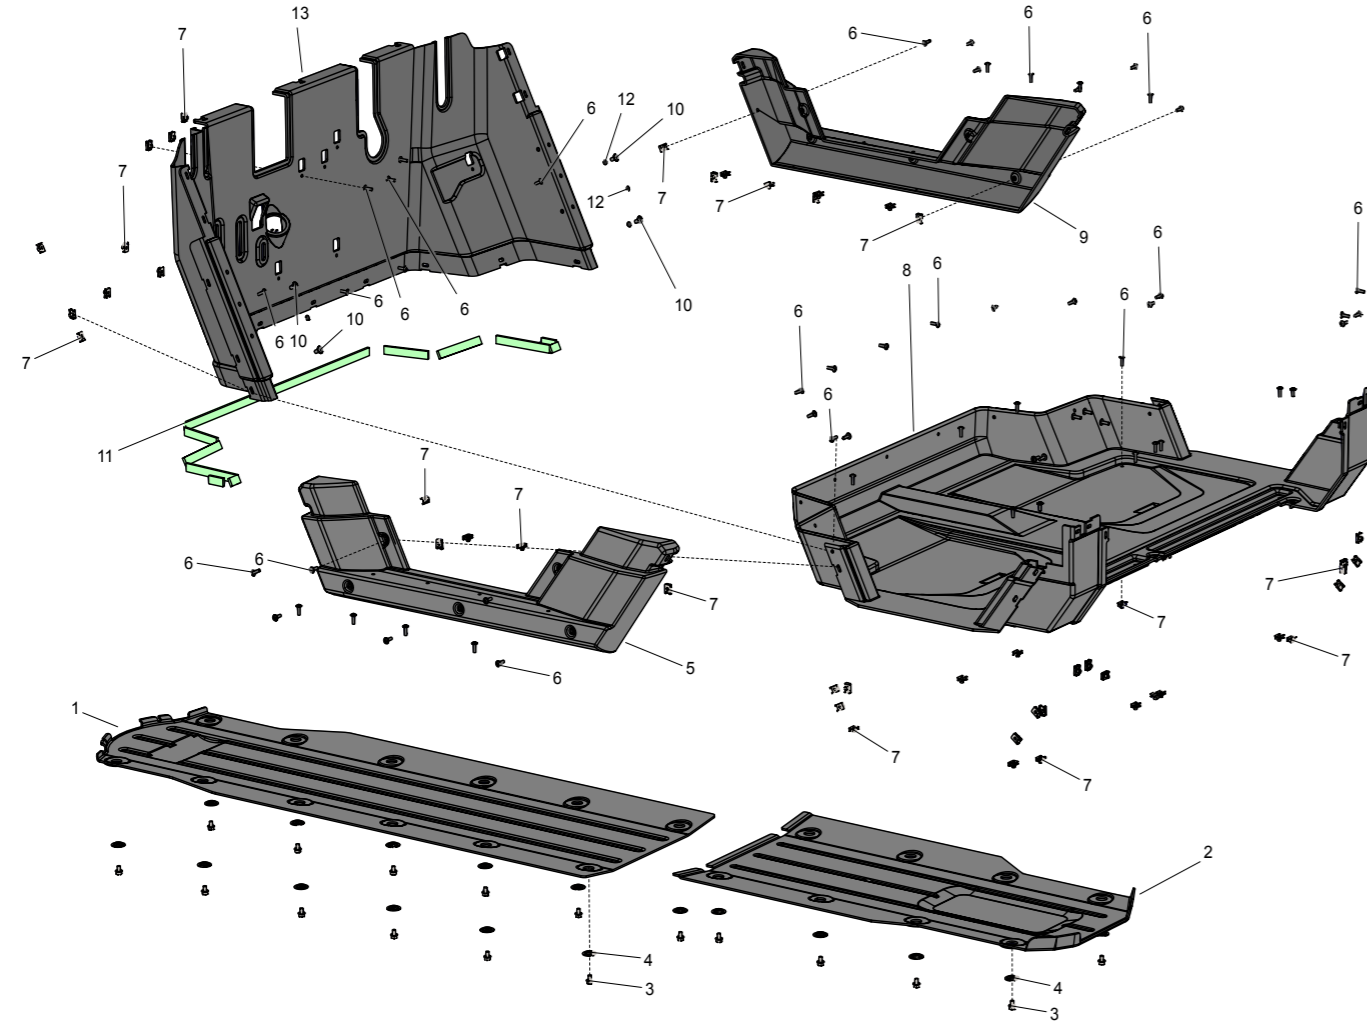

POS.	LEV.	REF / CODE	UN.	DESCRIPCIÓN	DESCRIPTION
1	1	10160010008	1	Protec. Bajos Del. Chasis Modular	Front Skid Plate
2	1	10160010009	1	Protec. Bajos Tras. Chasis Modular	Rear Skid Plate
3	1	13150140013	20	Tornillo	Screw
4	1	10140010001	20	Arandela Sujeción Protec. Bajos	Skid Plate Cup Washer
5	1	07160030006	1	Talonera Izq.	Left Heel
6	1	13019350000	56	Tornillo	Screw
7	1	07002650000	58	Grapa Larga	Threaded Clamp
8	1	07150130002	1	Bañera Suelo	Floor
9	1	07160030007	1	Talonera Der.	Right Heel
10	1	13150160022	4	Tornillo	Screw
11	1	07150030024	1	Perfil	Profile
12	1	13270010004	6	Tapón Plástico	Plastic Cap
13	1	07150030007	1	Bañera Bajo Tablier	Under Dashboard Cockpit