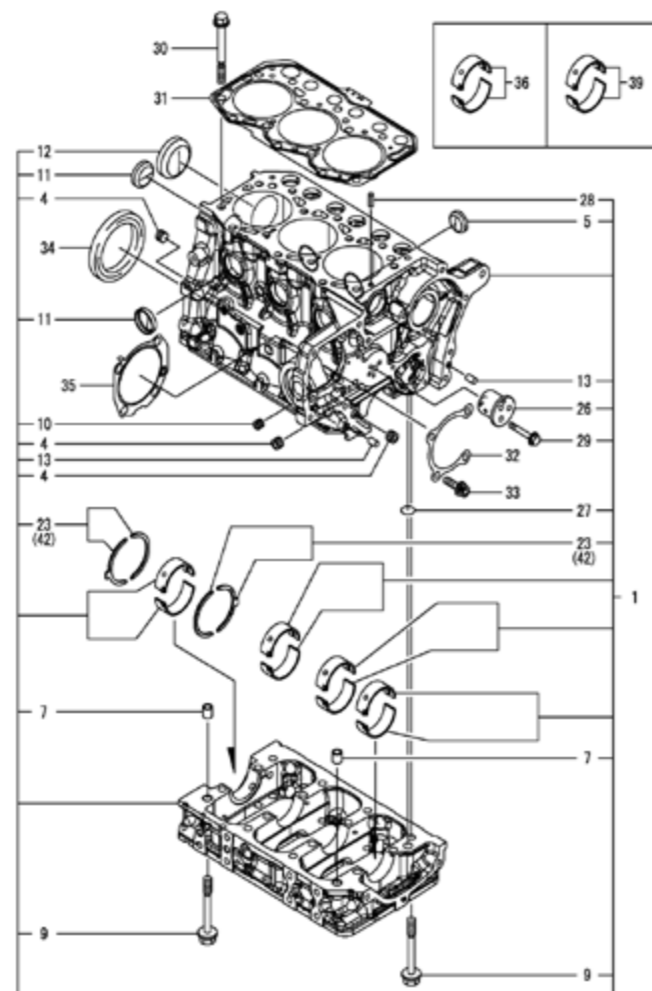

POS.	LEV.	REF / CODE	QTY.	DESCRIPCIÓN	DESCRIPTION
1	1	02990000147	1	Conj. bloque cilindros	Block Assy. cylinder
4	2	02990000167	3	Tapón PT 1/8	Plug PT 1/8
5	2	02990000031	3	Tapón 25	Plug 25
7	2	02990000030	2	Guía L=12	Pipe knock L=12
9	2	02990000032	16	Tornillo	Bolt metal cap
10	2	02990000230	1	Tapón R 005	Plug R 005
11	2	02990000259	4	Tapón 30	Plug 30
12	2	02990000260	1	Tapón 45	Plug 45
13	2	02990000072	2	Pin M6x10	Pin M6x10
23	2	02990000035	2	Juego axiales	Metal Assy. thrust
26	2	02990000038	1	Piñón eje	Shaft idle gear
27	2	02990000198	1	Anillo tórico P14	O-ring P14
28	2	02990000223	2	Resorte 6.0X12	Pin spring 6.0X12
29	2	02990000242	3	Tornillo M6x40	Bolt M6x40
30	1	02990000136	14	Tornillo culata	Bolt cylinder head
31	1	02990000003	1	Junta culata	Gasket head
32	1	02990000028	1	Junta bomba	Gasket pump
33	1	02990000029	4	Tornillo brida M8x25	Bolt flange M8x25
34	1	02990000127	1	Retén	Seal oil wheel side
35	1	02990000047	1	Junta bomba gasoil	Gasket fuel pump
36	1	02990000033	4	Casquillo bancada	Metal Assy. main
39	1	02990000034	4	Casquillo bancada 0.25	Metal Assy. main 0.25
42	1	02990000036	2	Juego axiales 0.25	Metal Assy. 0.25