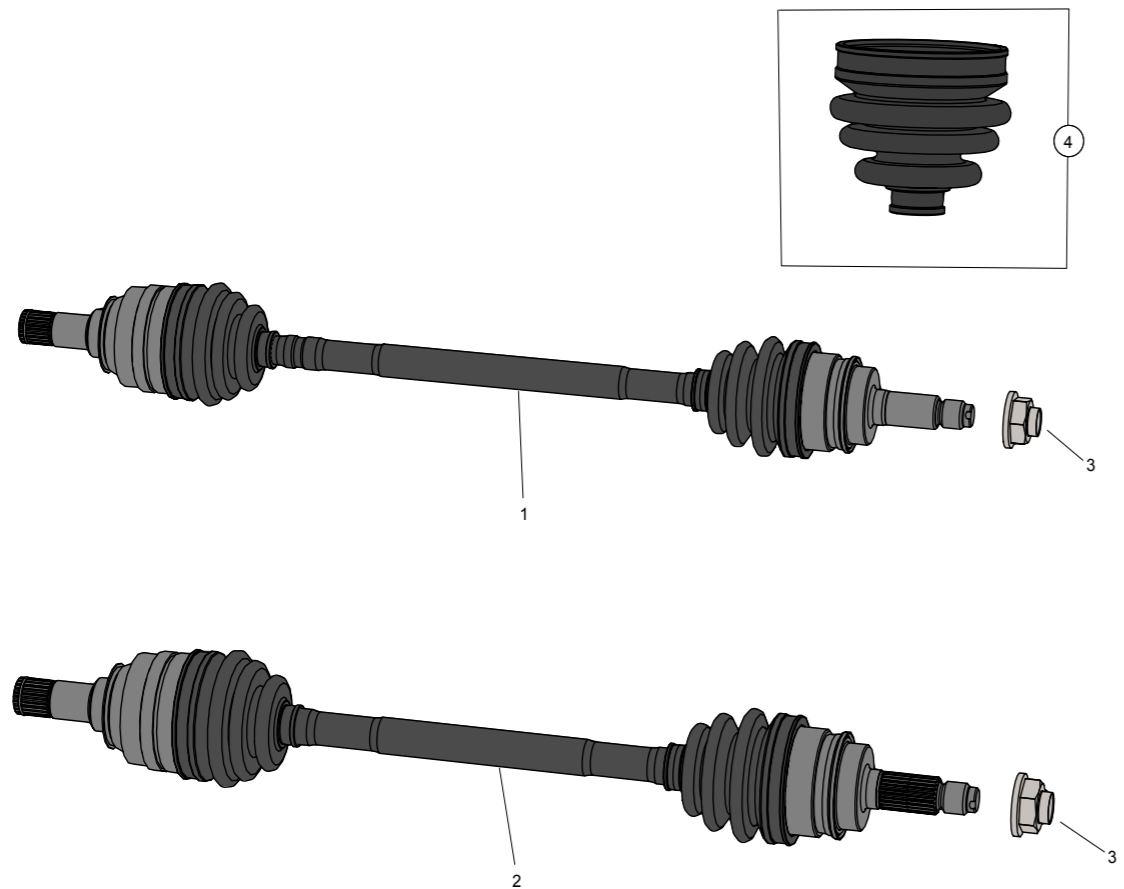

4.1

TRANSMISIÓN / TRANSMISSION

D03DX2101001 // PALIERES / DRIVE SHAFTS

4.1

TRANSMISIÓN / TRANSMISSION

L03DX2101001 // PALIERES / DRIVE SHAFTS

POS.	LEV.	REF / CODE	UN.	DESCRIPCIÓN	DESCRIPTION
1	1	03170029994	2	Palier Del.	Front Drive Shaft
2	1	03170019998	2	Palier Tras.	Rear Drive Shaft
3	1	03170020011	4	Tuerca Palier Con Valona	Driveshaft Nut
4	1	03170020019	1	Kit Reparacion Fuelle Homocinetica	Cv Boot Universal