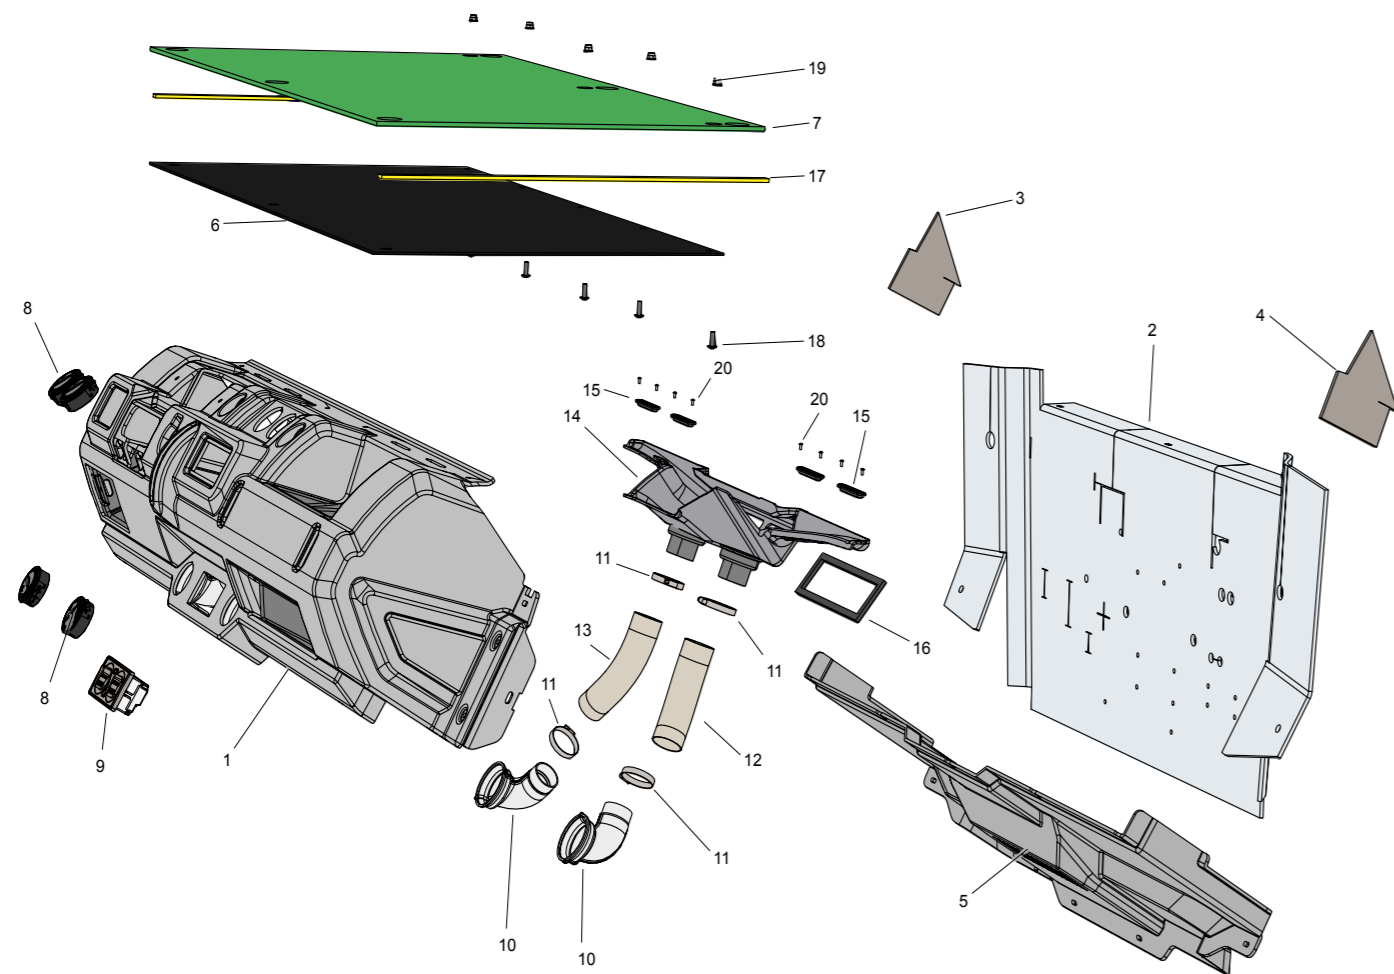

POS.	LEV.	REF / CODE	UN.	DESCRIPCIÓN	DESCRIPTION
1	1	07150019987	1	Conj. Tablier Soldado Clima MASI	Dashboard Welding Assy.
2	1	23270010006	1	Panel Aislante Frontal Adh. + Alu	Adh. Front Insulating Panel + Alu
3	1	23270010004	1	Extensión Aislante Clima Izq.	Extension Insulating Left Climate
4	1	23270010005	1	Extensión Aislante Clima Der.	Extension Insulating Right Climate
5	1	07150010065	1	Tapa Bajo Tablier Clima	Air Cond. Dashboard Bottom Lid
6	1	07160080030	1	Techo Aislante Interior	Inner Isolation Roof
7	1	07160080031	1	Aislante Para Techo Interior	Insulator For Interior Roof
8	1	23220030009	4	Difusor Embellecedor Giratorio	Air Difusor
9	1	23200020001	1	Consola Central MASI	Masi Central Console
10	1	23220030005	2	Codo Encolado	Gluing Elbow
11	1	13005450055	4	Brida Metálica	Metalic Flange
12	1	23220030006	1	Tubo Convoyer - Difusor Der.	Convoyer - Right Side Diffuser Tube
13	1	23220030007	1	Tubo Convoyer - Difusor Izq.	Convoyer - Left Side Diffuser Tube
14	1	23220039999	1	Conj. Difusor Tablier MASI	Tablier Masi Diffuser Set
15	1	23220010006	4	Difusor Aire Luna Del.	Defrosting Grille
16	1	23170020005	1	Junta Evaporador - Convoyer	Evaporator / Diffuser Gasket
17	1	07160080032	2	Perfil Junta Techo Aislante Clima	Climate Insulating Roof Joint Profile
18	1	13019350000	5	Tornillo	Screw
19	1	13150210001	5	Tuerca	Nut
20	1	13150410003	8	Tornillo	Screw