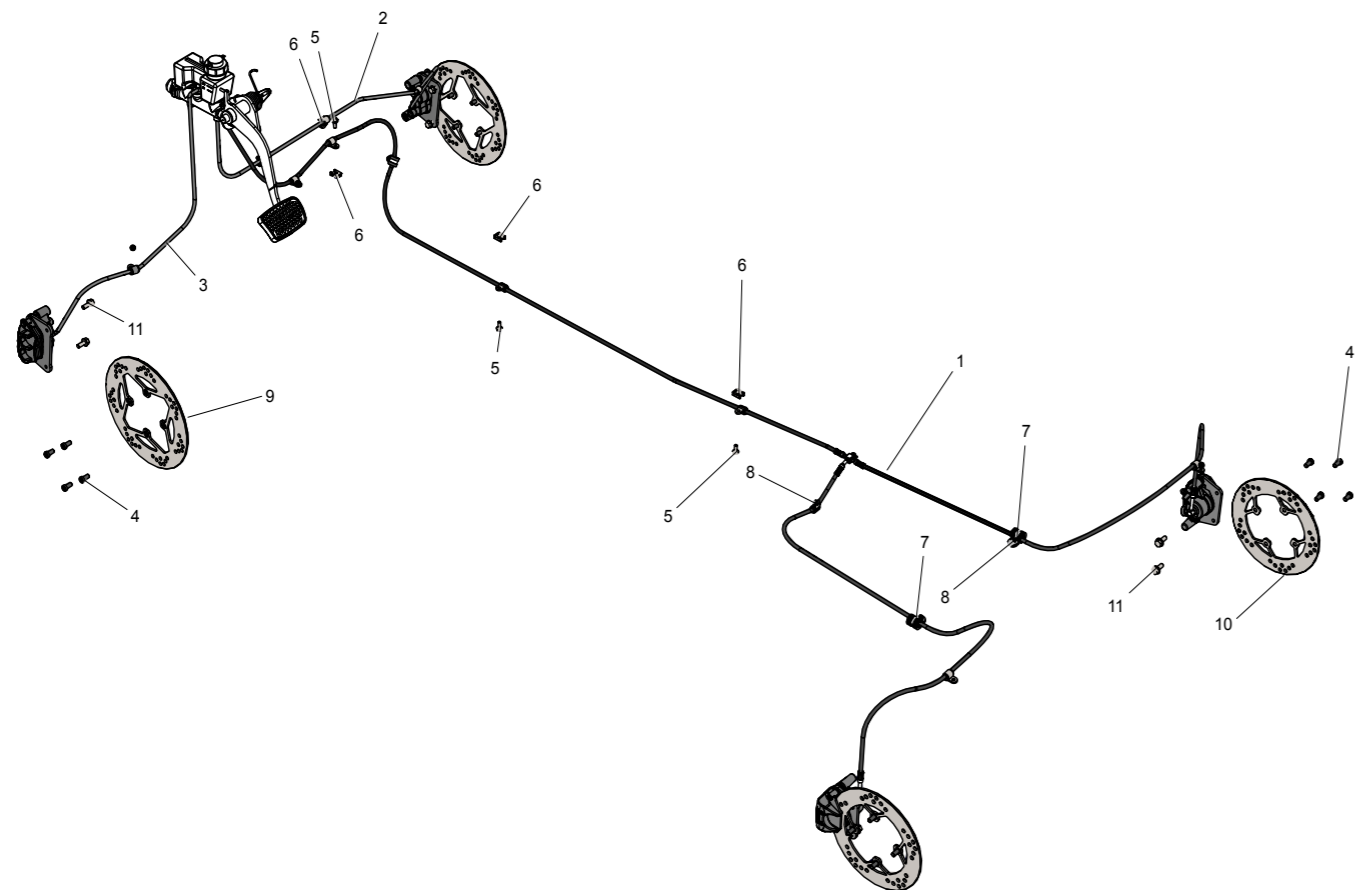

9.1

FRENOS / BRAKES

D06DX400I002// CIRCUITO FRENO HIDRÁULICO / HYDRAULIC BRAKE SYSTEM

9.1

FRENOS / BRAKES

L06DX400I002// CIRCUITO FRENO HIDRÁULICO / HYDRAULIC BRAKE SYSTEM

POS.	LEV.	REF / CODE	UN.	DESCRIPCIÓN	DESCRIPTION
1	1	06210019999	1	Conj. Freno Hidráulico	Hydraulic Brake System
2	2	06180020001	1	Latiguillos Hidráulicos Eje Posterior	Rear Brake Hose
3	2	06180020006	1	Latiguillo Del. Der.	Front Right Brake Hose
4	2	06180020006	1	Latiguillo Del. Izq.	Front Left Brake Hose
5	1	09011450000	16	Tornillo	Screw
6	1	13150200003	16	Tuerca	Nut
7	1	13150140004	6	Tornillo	Screw
8	1	07002650000	4	Grapas Carrocería Largas	Threaded Clamp
9	1	13290010004	2	Abrazadera De Goma	Rubber Clamp
10	1	13150210001	10	Tuerca	Nut
11	1	13290010002	11	Abrazadera De Goma	Rubber Clamp
12	1	06002910000	2	Disco Freno	Brake Disc
13	1	06006310000	2	Disco Freno	Brake Disc
14	1	13150140015	8	Tornillo	Screw