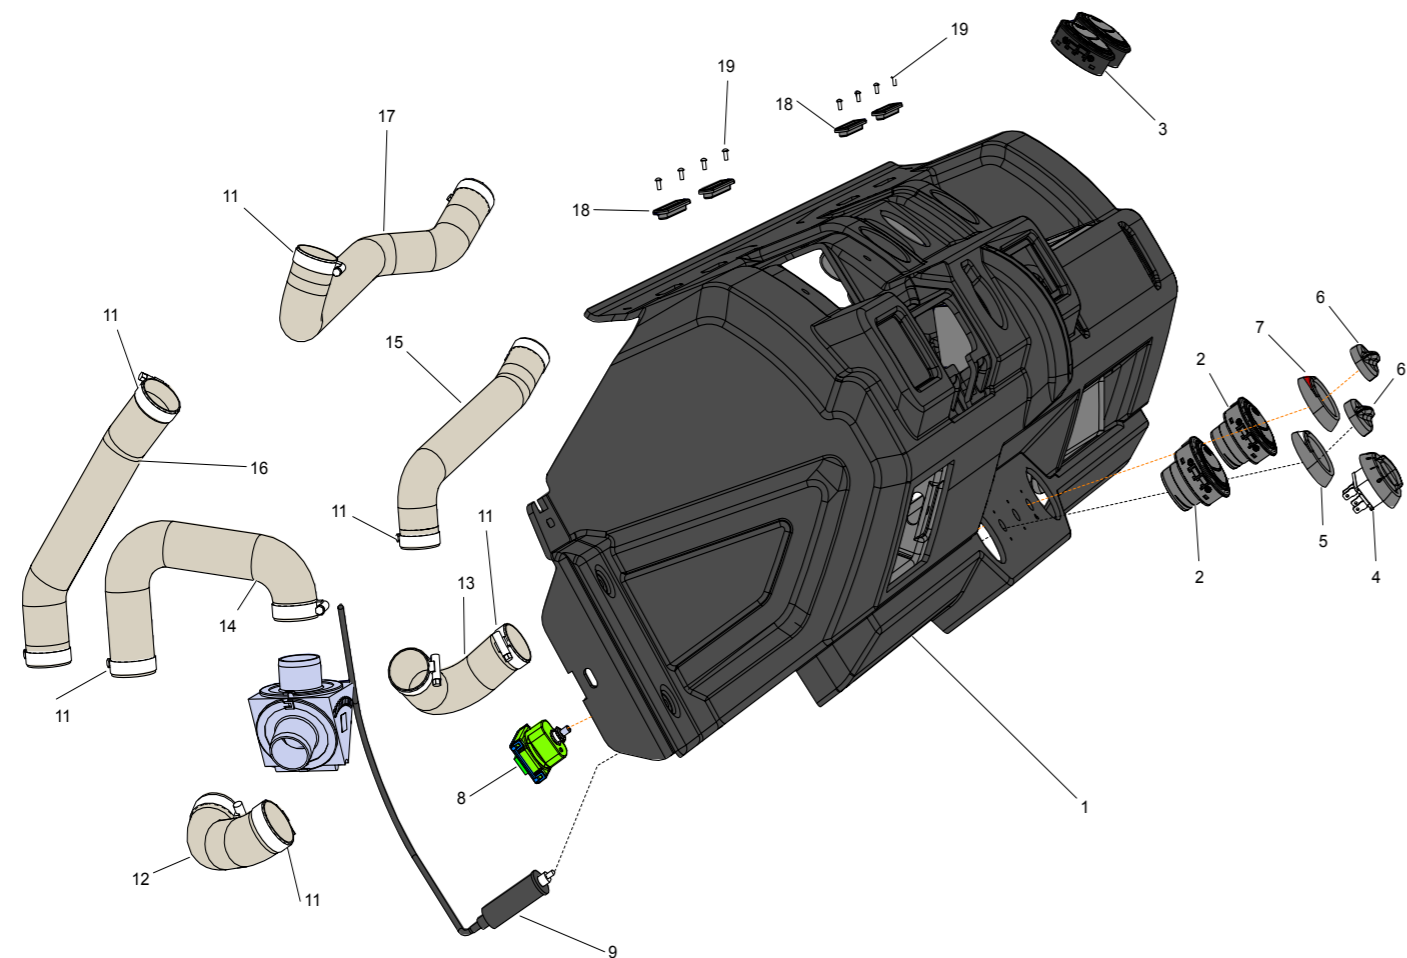

POS.	LEV.	REF / CODE	UN.	DESCRIPCIÓN	DESCRIPTION
1	1	13019350000	3	Tornillo	Screw
2	1	23140040003	1	Soporte Calefactor	Heater Support
3	1	07002650000	3	Grapa Carrocería Larga	Threaded Clamp
4	1	13150180002	3	Arandela	Washer
5	1	13150410005	3	Tornillo Para Plástico	Screw
6	1	23160010001	1	Calefactor	Heater
7	1	23220010014	1	Panel Frontal Tres Salidas Aire	Front Panel Three Air Vents
8	1	23210010012	3	Raccord Recto Tubo	Straight Coupling
9	1	13150410001	6	Tornillo	Screw
10	1	13150410004	1	Tornillo	Phillips
11	1	23200010003	1	Compuerta On/Off Accionada Cable	Butterfly Manual Valve