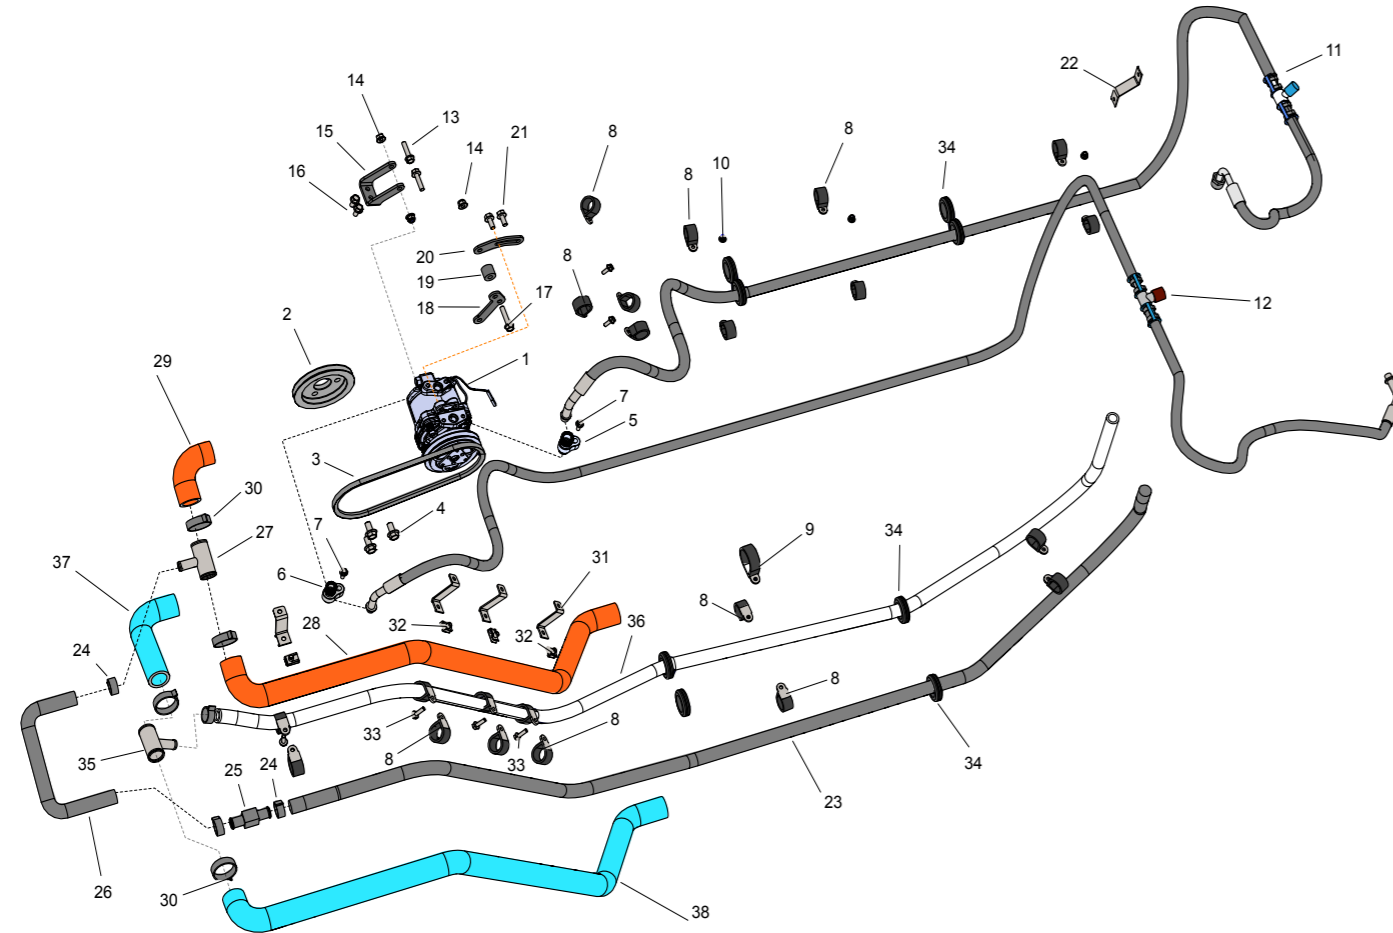

POS.	LEV.	REF / CODE	UN.	DESCRIPCIÓN	DESCRIPTION
1	1	23150020001	1	Compresor Sist. Climatización	A/C Compressor
2	1	13310020001	1	Polea	Pulley
3	1	13310020008	1	Correa Trapezoidal	V-Belt
4	1	13150140026	3	Tornillo	Screw
5	1	23230010041	1	Racor Adaptador	Adapter Fitting
6	1	23230010040	1	Racor Adaptador	Adapter Fitting
7	1	13150140004	4	Tornillo	Screw
8	1	13290010001	22	Abrazadera Con Goma	Rubber
9	1	13290010006	1	Abrazadera Con Goma	Rubber
10	1	13150210001	3	Tuerca	Nut
11	1	23230059998	1	Tubería Compresor A Evaporador	Pipe From Compresor To Evap.
12	1	23230059999	1	Mont. Latiguillo A/C Compr. A Cond.	Flexible Hose A/C Compr. - Cond.
13	1	13150140018	2	Tornillo	Screw
14	1	13150210002	3	Tuerca	Nut
15	1	23140010005	1	Chapa Soporte Compresor V1	Sheet Support Compressor V1
16	1	13150140014	2	Tornillo	Screw
17	1	13150140020	1	Tornillo	Screw
18	1	23140010001	1	Chapa Soporte Compresor A Motor	Sheet Support Compr. - Engine
19	1	23140010003	1	Casquillo Separador Sop. Compresor	Separator Support Compressor
20	1	23140010002	1	Chapa Tensor Correa Compresor	Sheet Tighten Belt Compressor
21	1	13150140015	2	Tornillo	Screw
22	1	23140060007	1	Soportes Tubos Calefacción	Heater Support Pipe
23	1	23230020019	1	Tubo Conformado Calefa. Entr. Cli.	Heater Formed Hose Clim. Entry
24	1	13150440001	4	Din 3021 Brida Elástica Tubo Ext.	Din 3021 Elastic Clamp Out. Pipe
25	1	23230010031	1	Racor Recto Ø16	Ø16 Straight Coupling
26	1	23230020022	1	Tubo Refrig. de Termocont. Mot.	Hose From Engine Thermo Switch
27	1	23230020006	1	Tubo Desviac. T Para Líqu. Refrig.	T Elbow Fitting Cooling Liquid
28	1	99210030010	1	Parte 2 Tubo Salida Sup. Motor	Part 2 Engine Upper Outlet Pipe
29	1	99210030009	1	Parte 1 Tubo Salida Sup. Motor	Part 1 Engine Upper Outlet Pipe
30	1	13150440002	4	Din 3021 Brida Elástica Tubo Ext.	Din 3021 Elastic Clamp - Out. Pipe
31	1	23140060001	4	Soporte Abrazadera Tubo	Pipe Clamp Support
32	1	07002650000	4	Grapa Larga	Threaded Clamp
33	1	13150140006	4	Tornillo	Screw
34	1	13330010005	8	Anillo Pasa Cables	Open Hole Grommet
35	1	23230020006	1	Tubo Desviac. En T Líquido Refrig.	T Elbow Fitting Cooling Liquid
36	1	23230020021	1	Tubo Retorno HVAC-Motor II	Return Hose From HVAC - Engine II
37	1	99210030011	1	Parte 1 Tubo Entrada Inf. Motor	Part 1 Engine Lower Inlet Pipe
38	1	99210030012	1	Parte 2 Tubo Entrada Inf. Motor	Part 2 Engine Lower Inlet Pipe