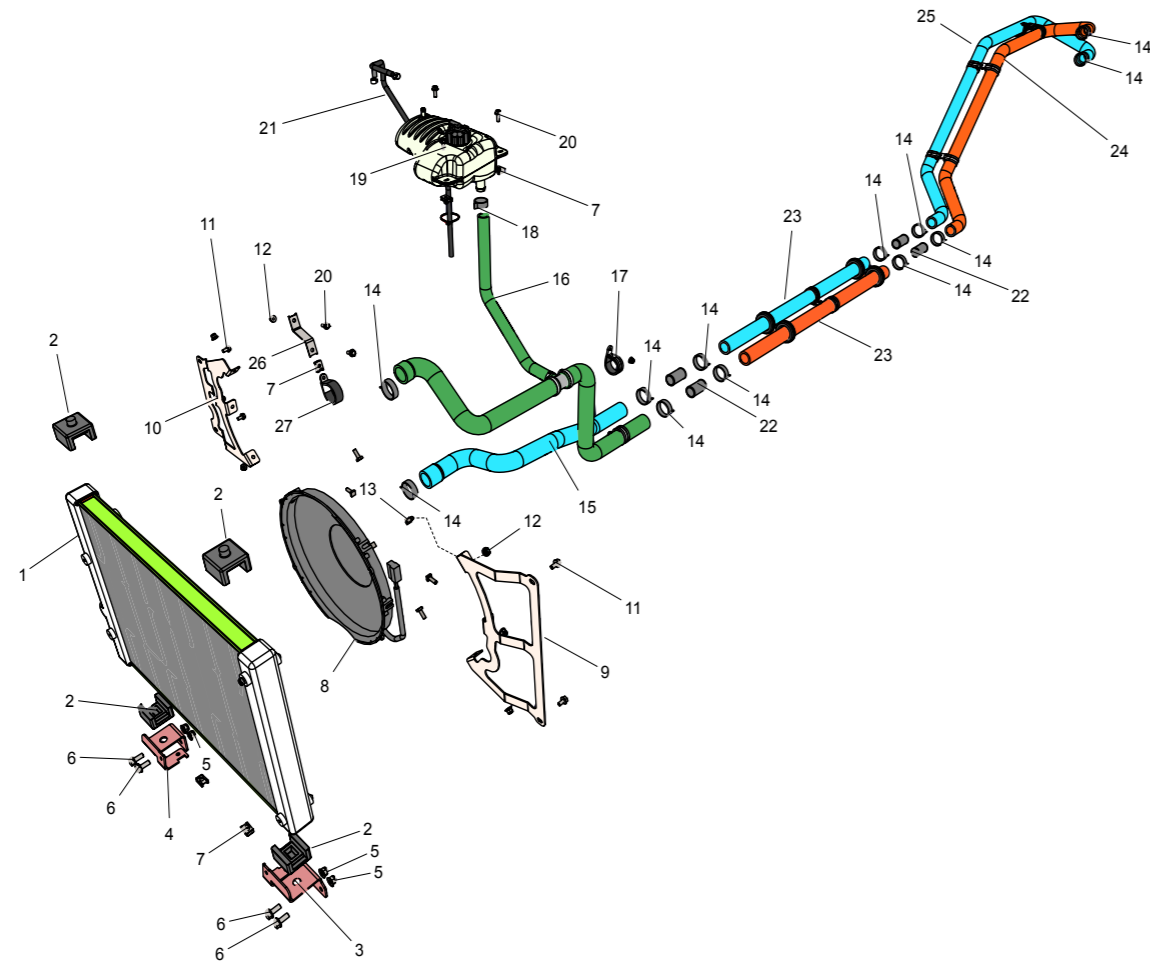

POS.	LEV.	REF / CODE	UN.	DESCRIPCIÓN	DESCRIPTION
1	1	18150010002	1	Conj. Radiador	Assy. Radiator
2	1	18140010003	4	Soporte Goma Radiador	Rubber Support Radiator
3	1	18140010004	1	Soporte Inf. Izq. Radiador	Radiator Lower Left Support
4	1	18140010005	1	Soporte Inf. Der. Radiador	Radiator Lower Right Support
5	1	13150210002	4	Tuerca	Nut
6	1	13150140015	4	Tornillo	Screw
7	1	07002650000	6	Grapas	Threaded Clamp
8	1	18160020001	1	Ventilador Axial	Axial Fan
9	1	1814C010013	1	Soporte Izq. Ventilador	Left Side Fan Support
10	1	1814C010014	1	Soporte Der. Ventilador	Right Side Fan Support
11	1	13150140003	4	Tornillo	Screw
12	1	13150210001	14	Tuerca	Nut
13	1	13150550001	6	Tornillo	Square Head Screw
14	1	13150440002	12	Brida Elástica	Elastic Clamp
15	1	99210030005	1	Tubo Salida Inf. Radiador	Radiator Lower Outlet Pipe
16	1	18170019999	1	Tubo Entrada Sup. Radiador	Big Radiator Upper Inlet Pipe
17	1	13013950000	10	Abrazadera Con Goma	Rubber Clamp
18	1	13150440003	1	Brida Elástica	Elastic Clamp For Out.
19	1	18190010015	1	Depósito Expansion CORVUS	Expansion Tank CORVUS
20	1	13150140004	5	Tornillo	Screw
21	1	18170010003	1	Tubo Sobrante Botella Expansión	Excess Expansion Tank Hose
22	1	18170010002	4	Empalme Recto Para Tubos Refrig.	Coolant Hoses Straight Coupling
23	1	99210030001	2	Tubo Intermedio Refrigeracion	Intermediate Refrigeration Pipe
24	1	99210030004	1	Tubo Salida Sup. Motor	Engine Upper Outlet
25	1	99210030002	1	Tubo Entrada Inf. Motor	Engine Lower Inlet Pipe
26	1	23140060007	1	Soportes Tubos Calefacción	Heater Support Pipe
27	1	13290010006	1	Abrazadera Con Goma	Rubber Clamp