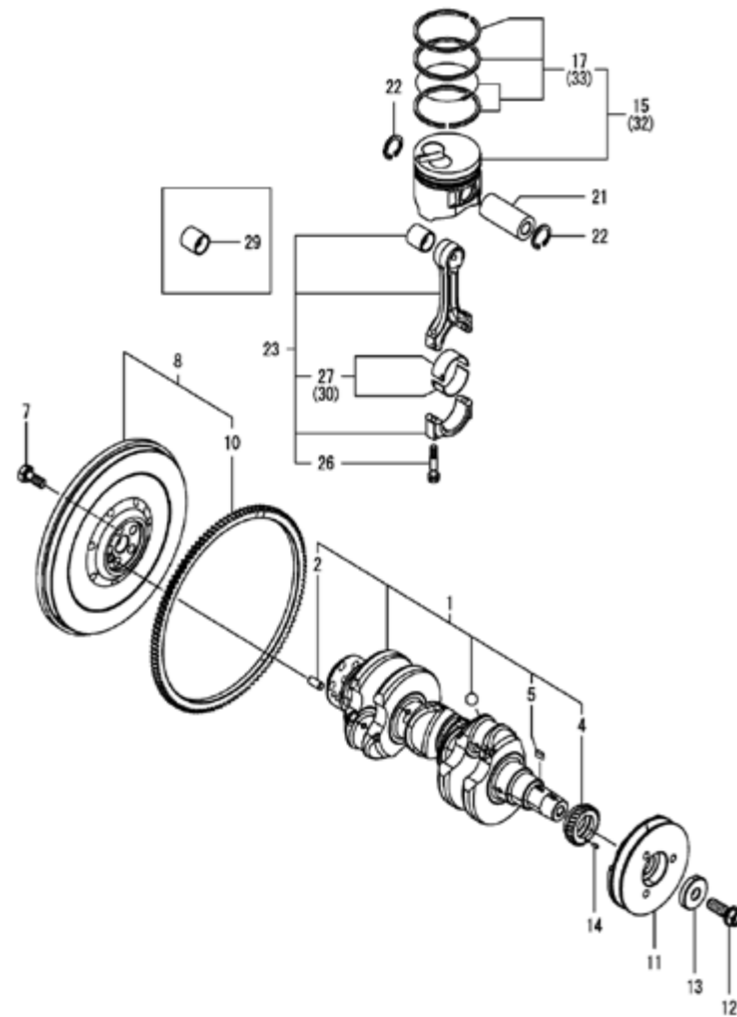

POS.	LEV.	REF / CODE	QTY.	DESCRIPCIÓN	DESCRIPTION
1	1	02990000151	1	Cigüeñal	Crankshaft Assy.
2	2	02990000181	1	Pin guía 8x16	Pin parallel 8x16
4	2	02990000037	1	Piñón cigüeñal	Gear crankshaft
5	2	02990000225	1	Chaveta 4x12	Key 4x12
7	1	02990000075	5	Tornillo volante	Bolt flywheel
8	1	02990000150	1	Volante con corona	Flywheel Assy.
10	2	02990000168	1	Corona arranque Z=105	Gear ring Z=105
11	1	02990000159	1	Volante cigüeñal	V-pulley crankshaft
12	1	02990000094	1	Tornillo polea cigüeñal 12x1.25	Bolt flange 12x1.25
13	1	02990000076	1	Arandela 12	Washer 12
14	1	02990000221	1	Pin 3.0x10	Pin spring 3.0x10
15	1	02990000152	3	Pistón STD	Piston Assy.
17	2	02990000142	3	Juego segmentos STD	Ring set piston
21	1	02990000111	3	Bulón pistón	Pin piston
22	1	02990000220	6	Circlip pistón 22	Ring 22
23	1	02990000063	3	Biela completa	Rod Assy. connecting
26	2	02990000112	6	Tornillo biela	Bolt connecting rod
27	2	02990000064	3	Casquillo biela STD	Metal Assy. crank pin
29	1	02990000113	3	Casquillo pie biela std	Metal piston pin
30	1	02990000065	3	Casquillo biela 0.25	Metal Assy. pin .25
32	1	02990000153	3	Pistón 0.25	Piston Assy. 0.25 OS
33	2	02990000143	3	Juego segmentos 0.25	Ring set piston .25