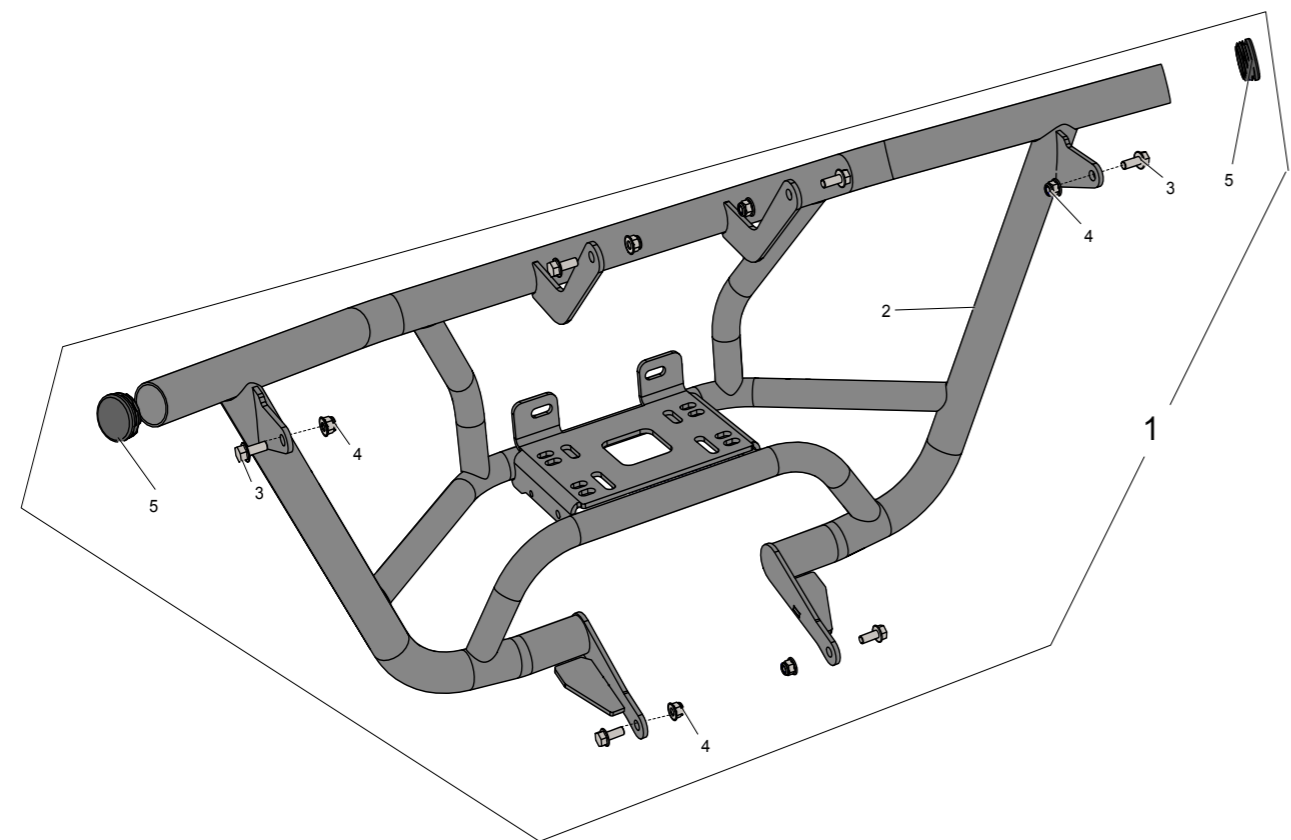

POS.	LEV.	REF / CODE	UN.	DESCRIPCIÓN	DESCRIPTION
1	1	10150039992	1	Kit Defensa Frontal Pro Winch T21	Pro Winch Front Bumper Kit T21
2	2	10150039993	1	Defensa Winch	Winch Front Bumper
3	2	13150140015	6	Tornillo	Screw
4	2	13150210002	6	Tuerca	Nut
5	2	09018560000	2	Tapón Plástico Negro	Plastic Black Cap