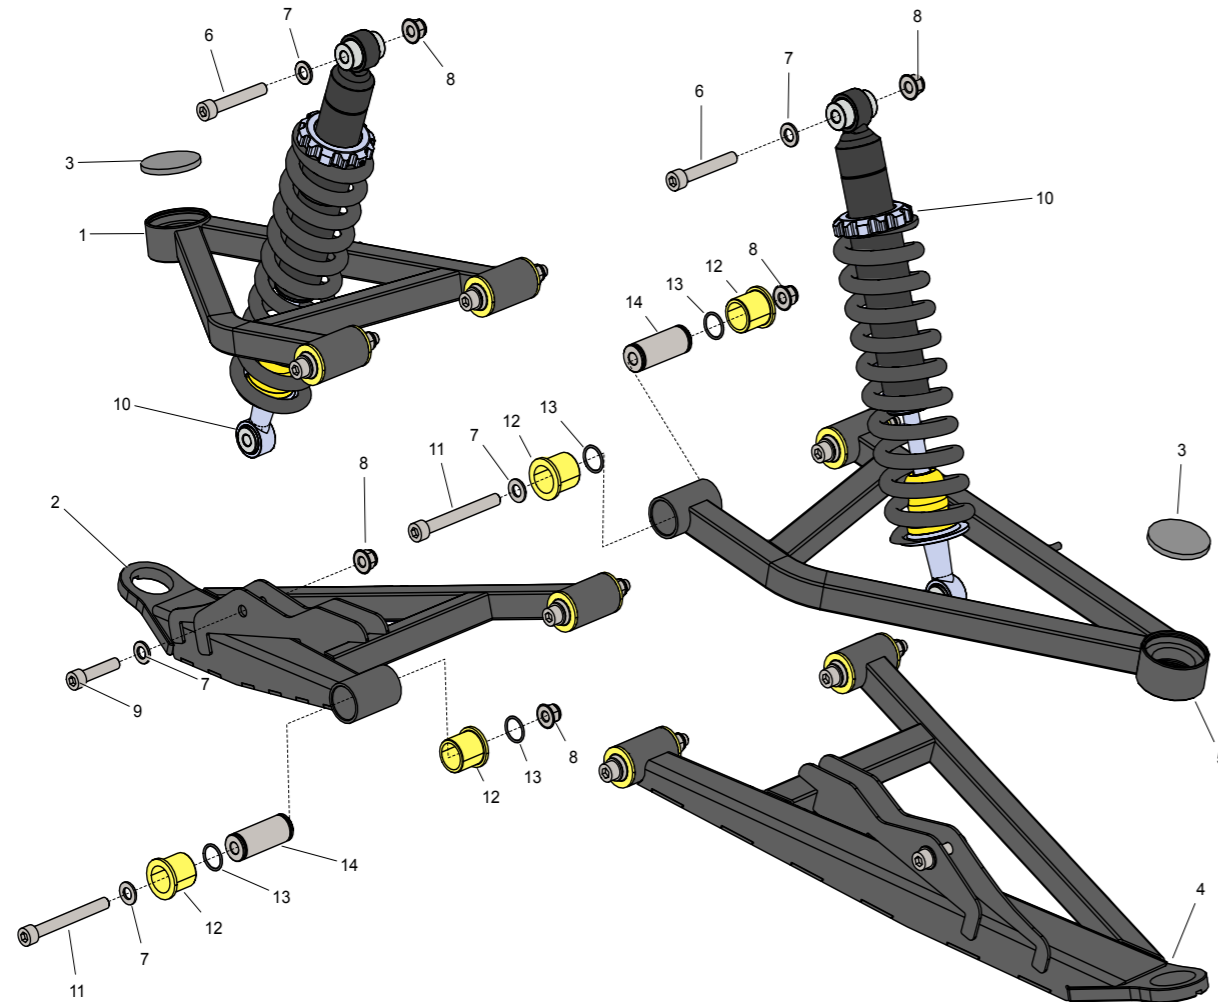

5.1

TREN DELANTERO / FRONT AXLE

D04DX2101001 // BRAZOS DE SUSPENSIÓN DELANTERA / FRONT SUSPENSION

Reservado el derecho a efectuar modificaciones en el producto y sus accesorios.
Reserved the right to make changes to this product and its accessories.

5.1

TREN DELANTERO / FRONT AXLE

L04DX2101001 // BRAZOS DE SUSPENSIÓN / FRONT SUSPENSION

POS.	LEV.	REF / CODE	UN.	DESCRIPCIÓN	DESCRIPTION
1	1	04150109999	1	Basculante Del. Sup.	Front Upper A-Arm
2	1	04150079996	1	Basculante Inf. Del. Der.	Front Lower Right A-Arm
3	1	04010003000	2	Tapón Goma Basculante	Rubber Cap Swingarm
4	1	04150079997	1	Basculante Inf. Del. Izq.	Front Lower Left A-Arm
5	1	04150109999	1	Basculante Del. Sup.	Front Upper A-Arm
6	1	13150040030	2	Tornillo	Screw
7	1	13150020004	12	Arandela	Washer
8	1	13150210003	12	Tuerca	Nut
9	1	13150040002	2	Tornillo	Screw
10	1	04170059999	2	Conj. Amortiguador Suspensión Del.	Front Coilover Assy.
11	1	13150040044	8	Tornillo	Screw
12	1	13170010023	16	Cojinete Fricción Basculante	A-Arm Bushing
13	1	13370010001	16	Junta Tórica Basculante	A-Arm Joint
14	1	13170020005	8	Casquillo Grande Int. Basculante	A-Arm Big Joint

Reservado el derecho a efectuar modificaciones en el producto y sus accesorios.
Reserved the right to make changes to this product and its accessories.