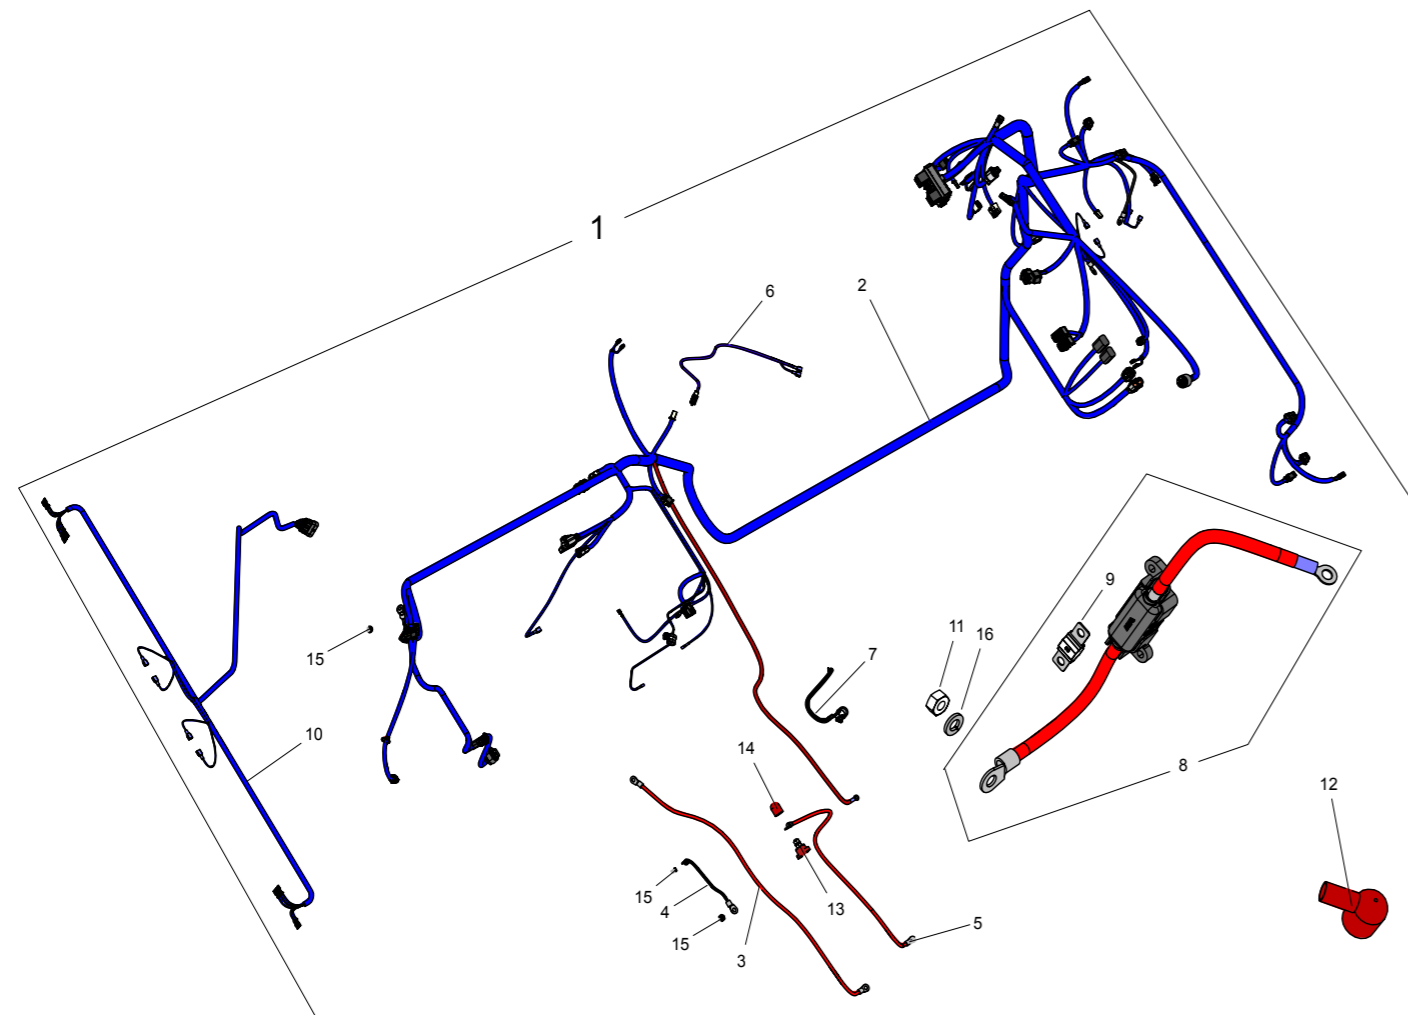

POS.	LEV.	REF / CODE	UN.	DESCRIPCIÓN	DESCRIPTION
1	1	08230019990	1	Conj. Inst. Eléctrica Batería Tras.	Rear Battery Electrical Inst. Assy.
2	2	08230010026	1	Cableado General Batería Tras.	Rear Battery Main Wiring
3	2	08230010020	1	Cable Motor Arranque Batería Tras.	Rear Battery Starter Motor Wire
4	2	08230010024	1	Cable Masa Motor Batería Tras.	Rear Battery Engine Ground Wire
5	2	08230010020	1	Cable Motor Arranque Batería Tras.	Rear Battery Starter Motor Wire
6	2	08230010012	1	Cable Asiento	Seat Wire
7	2	08230010021	1	Cable Masa Batería Tras.	Rear Battery Ground Wire
8	2	08230010009	1	Cable Alternador	Generator Wiring
9	3	08250030006	1	Fusible Midi	Midi Fuse
10	2	08230010008	1	Cableado Portamatriculas	Tail Light Wiring
11	2	13150100003	1	Tuerca	Nut
12	2	08230020002	1	Capuchón Alternador	Alternator Cap
13	2	08220010019	1	Terminal Poste Positivo	Positive Power Post
14	2	08230020002	1	Capuchón Alternador	Alternator Cap
15	2	13150200003	3	Tuerca	Nut
16	2	13150030001	1	Arandela Grower	Grower Washer