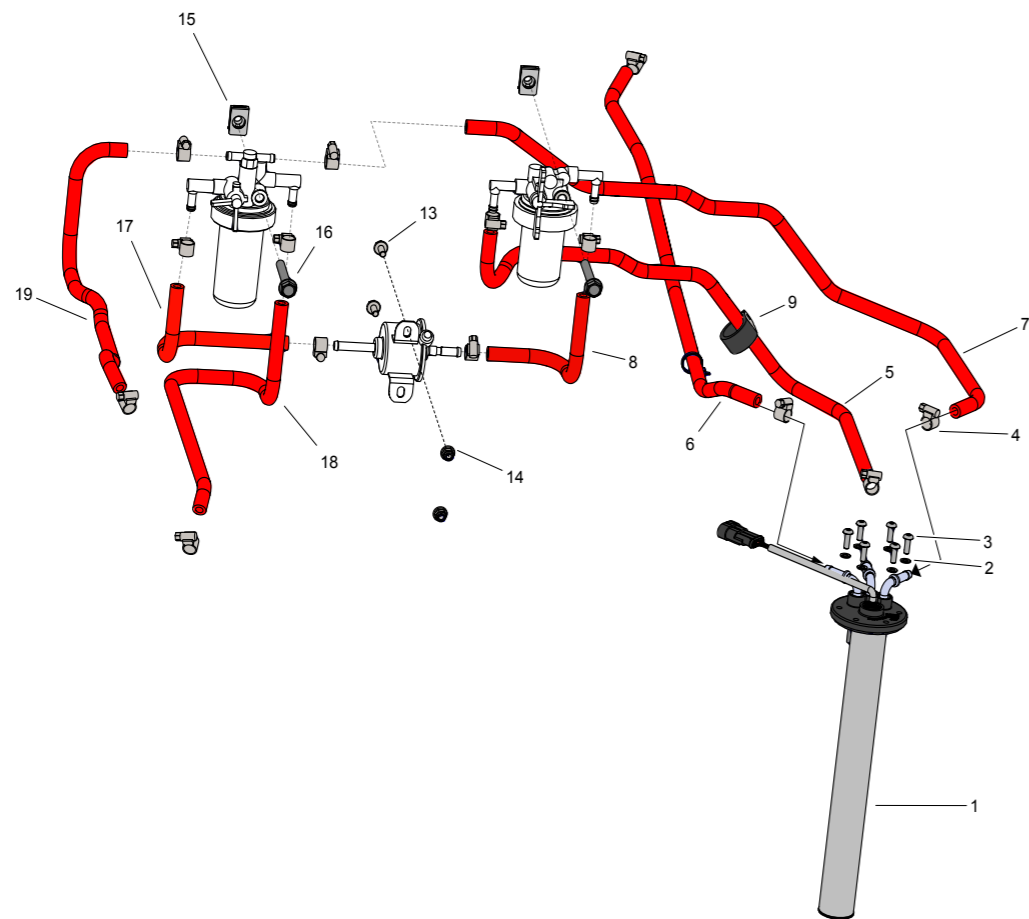

POS.	LEV.	REF / CODE	UN.	DESCRIPCIÓN	DESCRIPTION
1	1	22200030001	1	Nivel Gasoil Terrain	Fuel Gauge Terrain
2	1	13150020001	6	Arandela	Washer
3	1	13150160001	6	Tornillo	Screw
4	1	13016850816	14	Brida Metálica	Metalic Flange
5	1	22190010006	1	Tubo Depósito-Separador Agua	Fuel Tank-Water Separator Tube
6	1	22190010003	1	Tubo Desvaporador Depósito	Outgassing Tube
7	1	22190010009	1	Tubo Retorno Filtro-Depósito	Filter-Fuel Tank Return Tube
8	1	22190010004	1	Tubo Separ. Agua-Bomba Combust.	Water Separator-Fuel Pump Tube
9	1	13290010001	1	Abrazadera Con Goma	Rubber Clamp
13	1	13150140004	2	Tornillo	Screw
14	1	13150210001	2	Tuerca	Nut
15	1	07031060000	2	Grapa	Clip
16	1	13150140036	2	Tornillo	Screw
17	1	22190010005	1	Tubo Bomba Gasoil-Filtro	Fuel Pump-Filter Tube
18	1	22190010007	1	Tubo Filtro-Bomba Inyectora	Filter-Fuel Injection Pump Tube
19	1	22190010008	1	Tubo Retorno Bomba Inyectora	Fuel Injection Pump Outlet