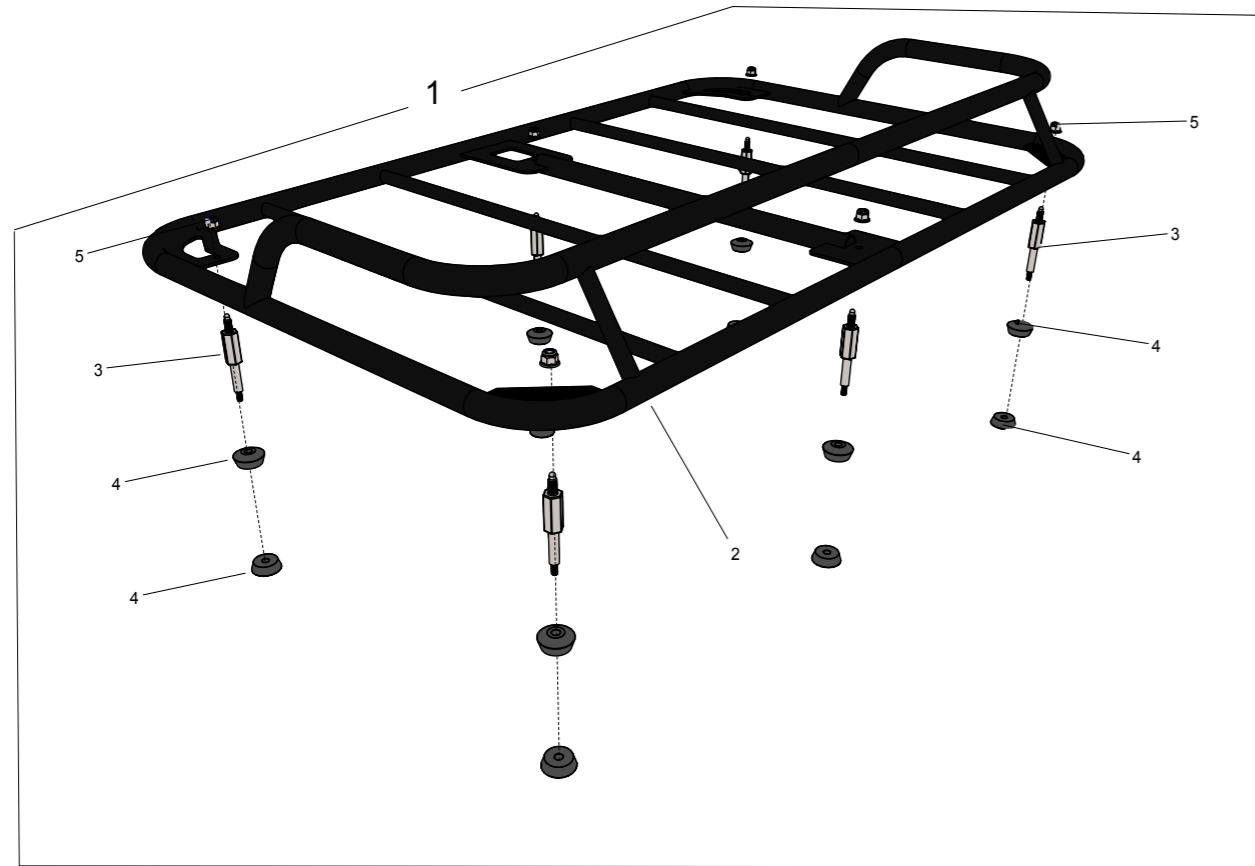

POS.	LEV.	REF / CODE	UN.	DESCRIPCIÓN	DESCRIPTION
1	1	10170019996	1	Baca Techo Advance Terrain	Terrain Advance Roof Storage Rack
2	2	10170019998	1	Conj. Marco Accesorios Techo	Roof Accessories Frame Set
3	2	10170010016	6	Prolongador Techo Mariposa	Roof Advance Extension
4	2	10170010025	12	Aislante Bacas Techo	Roof Rack Rubber
5	2	13150210002	6	Tuerca	Nut