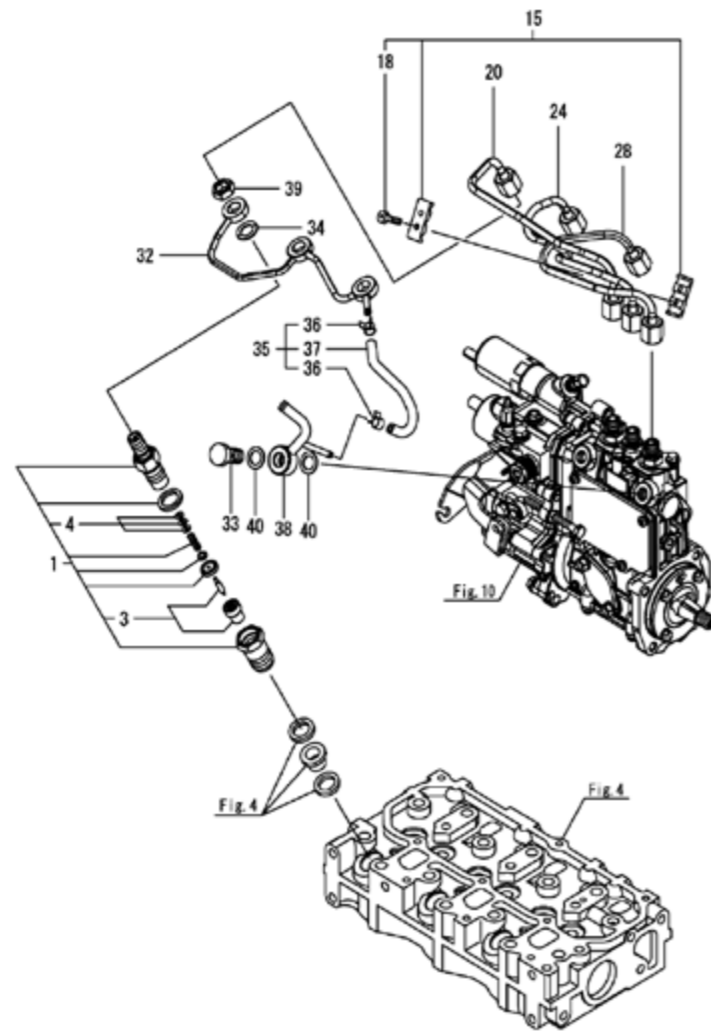

POS.	LEV.	REF / CODE	QTY.	DESCRIPCIÓN	DESCRIPTION
1	1	02990000144	3	Inyector completo	Valve Assy. injection
3	2	02990000145	3	Tobera	Valve Assy. injection
4	2	02990000200	1	Calce ajuste inyector	Shim set adjusting
15	1	02990000188	1	Sujeccion tuberías inyección	Retainer pipe
18	2	02990000189	2	Tornillo M4x14	Bolt M4x14
20	1	02990000156	1	Tubería inyección nº1	Pipe injection nº1
24	1	02990000157	1	Tubería inyección nº2	Pipe injection nº2
28	1	02990000158	1	Tubería inyección nº3	Pipe injection nº3
32	1	02990000155	1	Tubería sobrante inyector	Pipe Assy. return
33	1	02990000048	1	Racord sobrante bomba inyecc.	Bolt pipe joint
34	1	02990000201	3	Junta tubería retorno	Gasket fuel return
35	1	02990000025	1	Manguito retorno inyector	Pipe Assy. return
36	2	02990000170	2	Abrazadera 8	Clamp hose 8
37	2	02990000161	1	Manguito retorno ø8x120	Hose fuel ø8x120
38	1	02990000067	1	Guitarra sobrante bomba iny	Joint overflow
39	1	02990000077	3	Tuerca sobrante inyector	Nut nozzle return
40	1	02990000216	2	Arandela 12	Washer seal 12