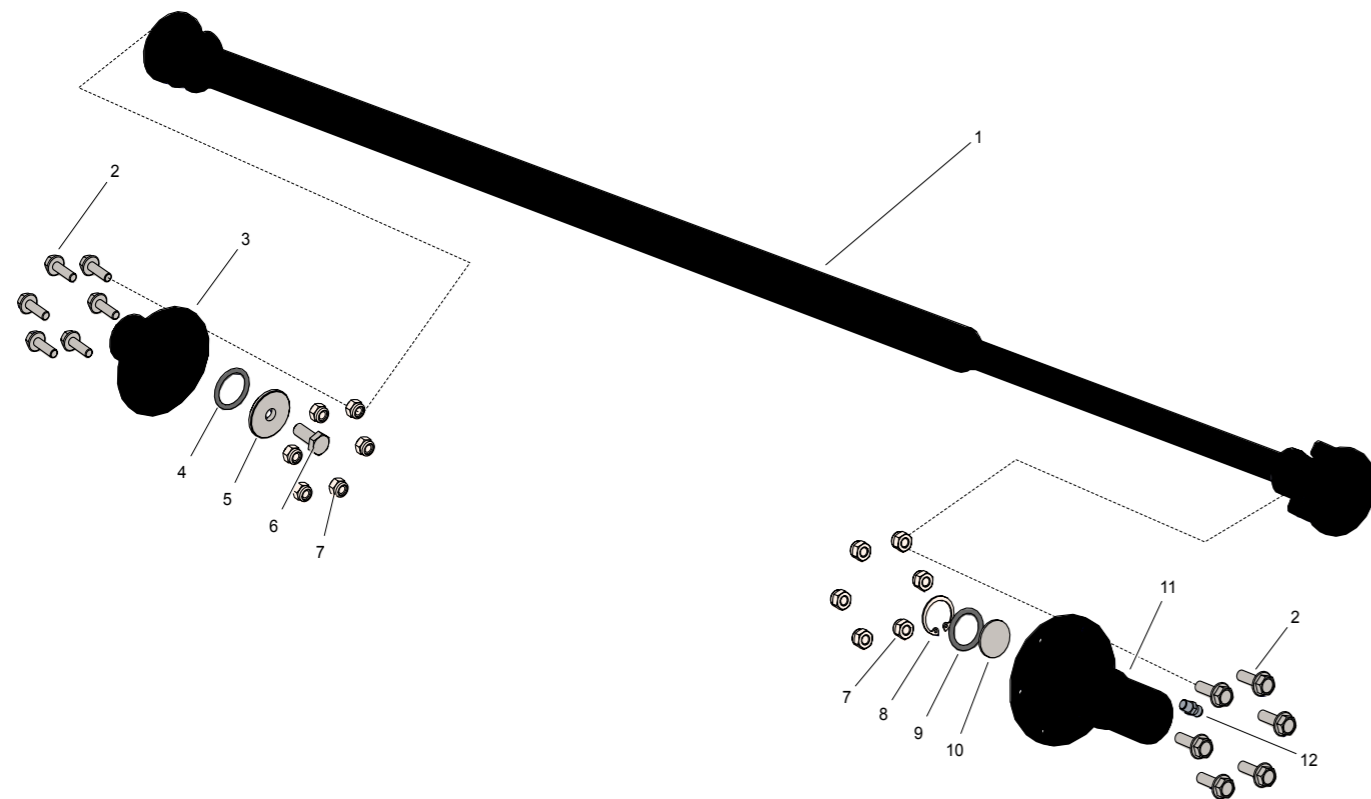

4.11

TRANSMISIÓN / TRANSMISSION

D03DX4008001 // CARDAN 4X4 / 4X4 CARDAN

Reservado el derecho a efectuar modificaciones en el producto y sus accesorios.
Reserved the right to make changes to this product and its accessories.

4.11

TRANSMISIÓN / TRANSMISSION

L03DX4008001 // CARDAN 4X4 / 4X4 CARDAN

POS.	LEV.	REF / CODE	UN.	DESCRIPCIÓN	DESCRIPTION
1	1	03200129998	1	Cardan 4x4	Cardan 4x4
2	1	13150140006	12	Tornillo	Screw
3	1	03200120005	1	Acoplamiento Del.	Coupling Front
4	1	13230010007	1	Junta Tórica	O-Ring
5	1	03180050016	1	Arandela Especial Acoplam. 4x4	Special Coupling Washer 4x4
6	1	13150090007	1	Tornillo	Screw
7	1	13150120001	12	Tuerca	Nut
8	1	13180040013	1	Anillo Elástico	Circlip
9	1	13230010005	1	Junta Tórica	O-Ring
10	1	03200120004	1	Chapa Tapa Engrasador	Cover
11	1	03200120006	1	Acoplam. Cardan Caja	Driveshaft Coupling Gearbox
12	1	13280010001	1	Engrasador Recto	Straight Grease Nipple

Reservado el derecho a efectuar modificaciones en el producto y sus accesorios.
Reserved the right to make changes to this product and its accessories.