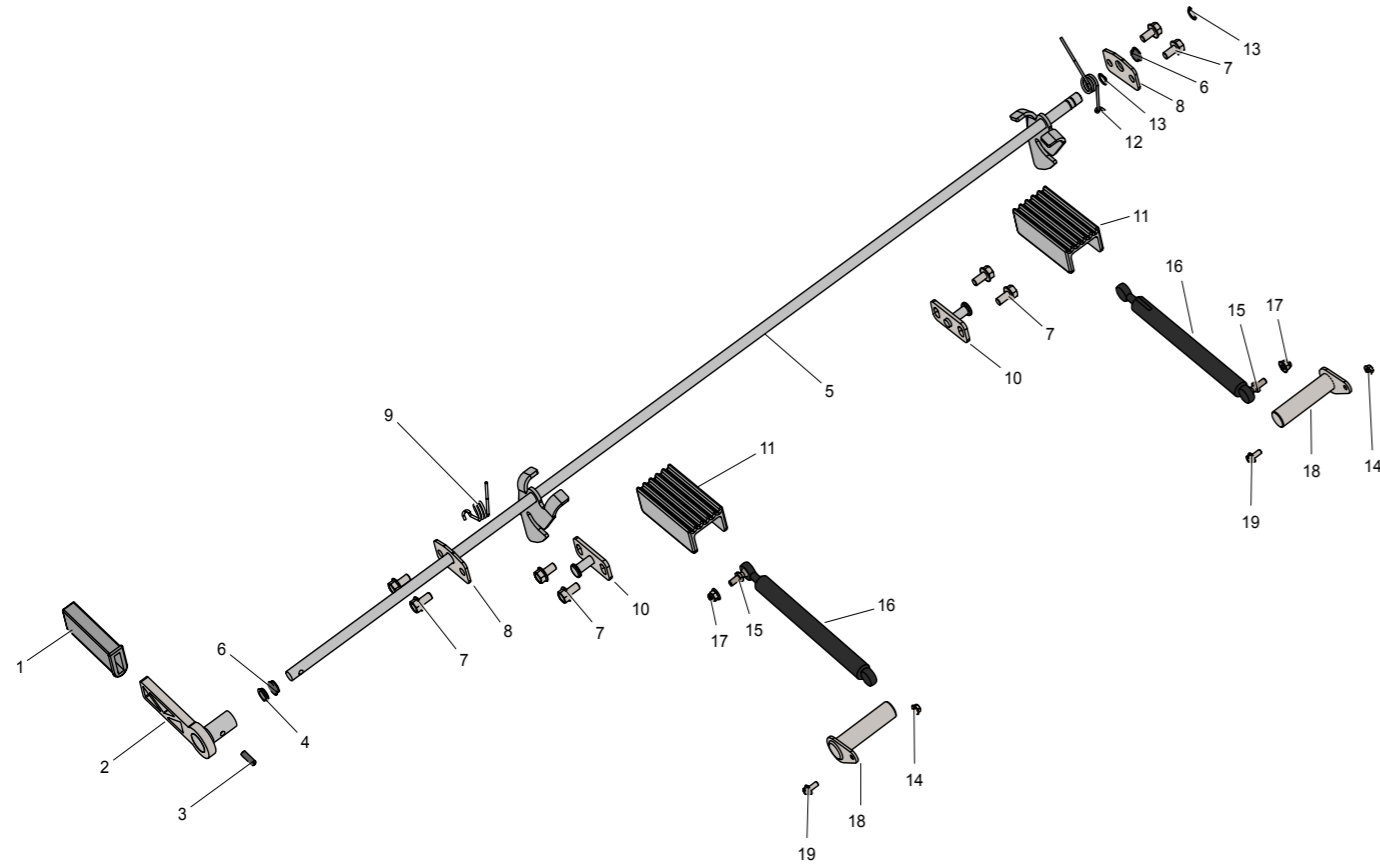

3.2

CAJA DE CARGA / CARGO BOX

DI9DX2I02001 // MECANISMO CAJA DE CARGA / CARGO BOX LIFT ASSEMBLY

Reservado el derecho a efectuar modificaciones en el producto y sus accesorios.
Reserved the right to make changes to this product and its accessories.

3.2

CAJA DE CARGA / CARGO BOX

LI9DX2I02001 // MECANISMO CAJA DE CARGA / CARGO BOX LIFT ASSEMBLY

POS.	LEV.	REF / CODE	UN.	DESCRIPCIÓN	DESCRIPTION
1	1	13320010002	1	Manopla Plana Caja de Carga	Lever Cover Cargo Box
2	1	19150019992	1	Conj. Sold. Palanca Apertura Caja	Welding Assy. Cargo Box Open Lever
3	1	13190010003	1	Pasador Elástico	Dowel Pin
4	1	13170010001	1	Casquillo Igus	Igus Bushing
5	1	19150049997	1	Conj. Cierre Elevación Caja de Carga	Cargo Box Lift Lock Welding Assy.
6	1	13170010007	2	Casquillo Igus	Igus Bushing
7	1	13150140014	8	Tornillo	Screw
8	1	19150010037	2	Soporte Varilla Cierre Caja de Carga	Cargo Box Latch Rod Support
9	1	19150050062	1	Muelle Apertura Gancho	Hook Left Opening Spring
10	1	19140029999	2	Conj. Pasador Cierre Caja de Carga	Latch Pin Cargo Box
11	1	19150010048	2	Goma Apoyo Caja de Carga	Rubber Bed Cargo Box
12	1	19150050061	1	Muelle Apertura Gancho Der.	Hook Right Opening Spring
13	1	13180010003	2	Anillo Elástico	Circlip
14	1	13150210004	2	Tuerca	Nut
15	1	19140010026	2	Anclaje Paralelo Amortiguador Gas	Gas Spring Paralel Anchorage
16	1	19140010025	2	Muelle Gas Caja de Carga	Cargo Box Gas Spring
17	1	13150210001	2	Tuerca	Nut
18	1	19150010010	2	Pasador Punto De Rotación	Rotation Pin Cargo Bed
19	1	13150160001	2	Tornillo	Screw

Reservado el derecho a efectuar modificaciones en el producto y sus accesorios.
Reserved the right to make changes to this product and its accessories.