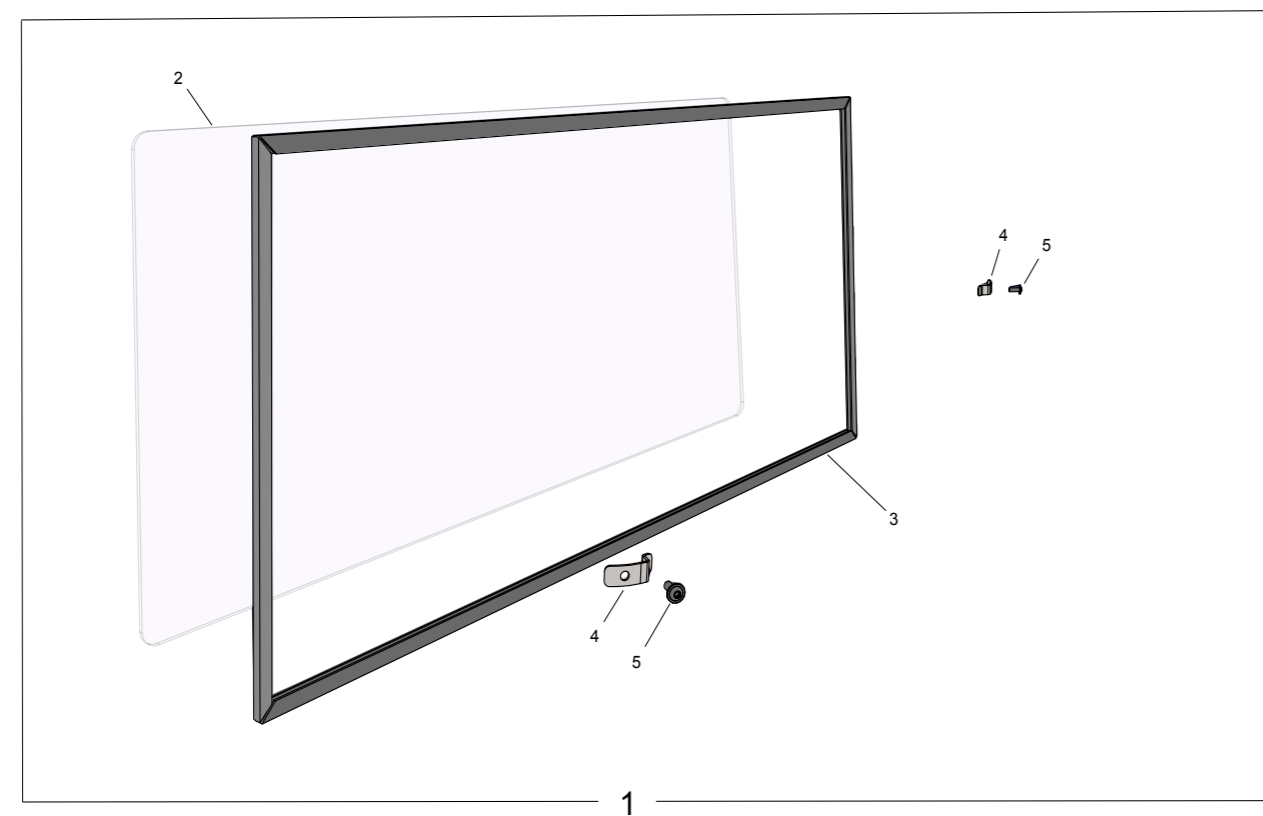

16.20

OPCIONAL / OPTIONAL

DIODX4020001 // KIT CRISTAL TRASERO / REAR GLASS KIT

16.20

OPCIONAL / OPTIONAL

LIODX4020001 // KIT CRISTAL TRASERO / REAR GLASS KIT

POS.	LEV.	REF / CODE	UN.	DESCRIPCIÓN	DESCRIPTION
1	1	10CK0000014	1	Goma Lateral Vidrio Tras.	Rear Glass Rubber Lateral Profile
2	2	01190050001	1	Vidrio Templado Tras.	Rear Tempered Glass
3	2	01190050006	1	Perfil De Goma Vulcanizado Tras.	Rear Glass Rubber Profile
4	2	01150080041	2	Uña Fijación Cristal	Windscreen Lock
5	2	13021450000	2	Tornillo	Screw